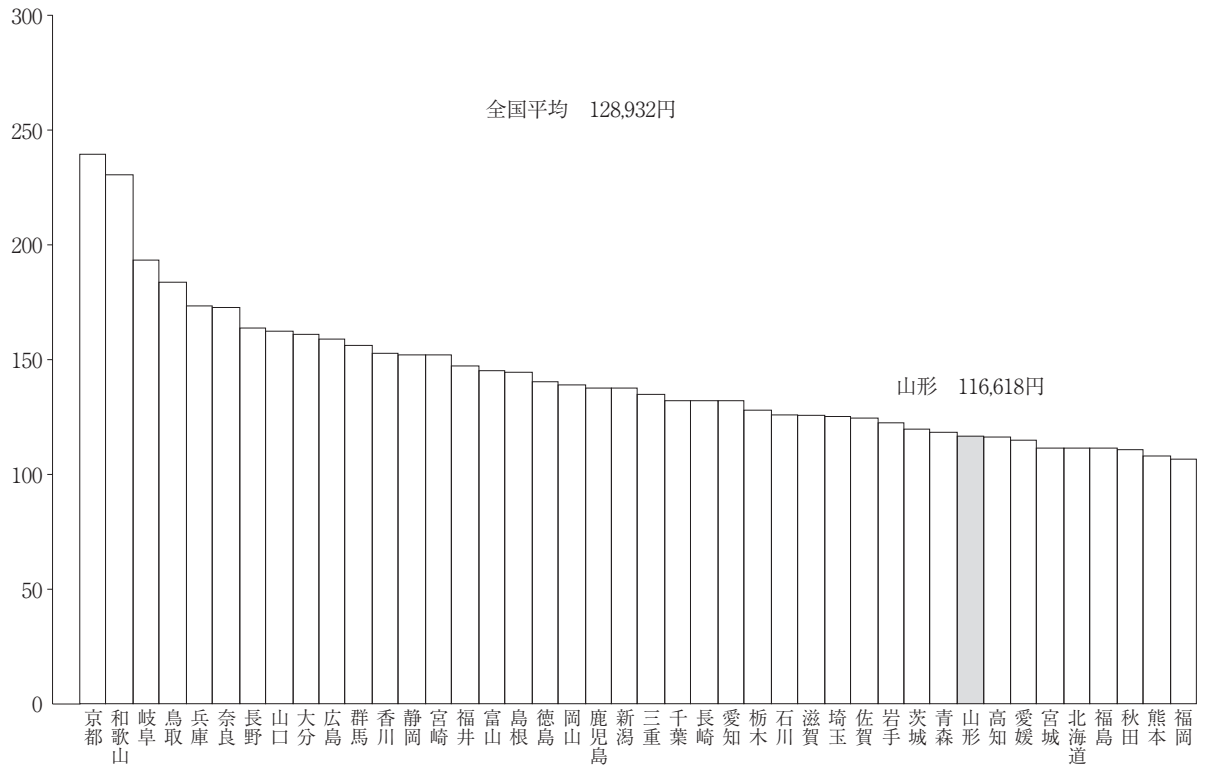

32 10a 当たり米生産費（個別経営体）の全国順位（令和4年産）

(単位：千円)

資料：農林水産省「農産物生産費統計」