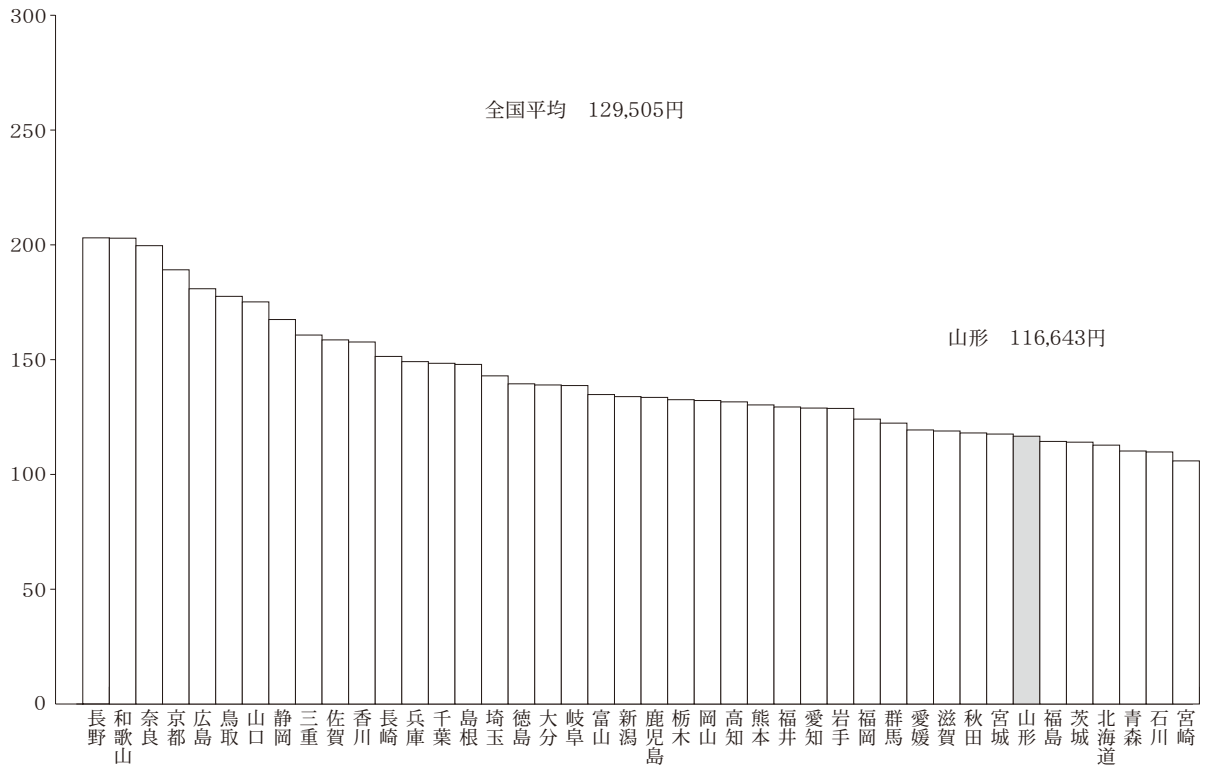

32 10a 当たり米生産費（販売農家）の全国順位（令和元年産）

(単位：千円)

資料：農林水産省「農産物生産費統計」