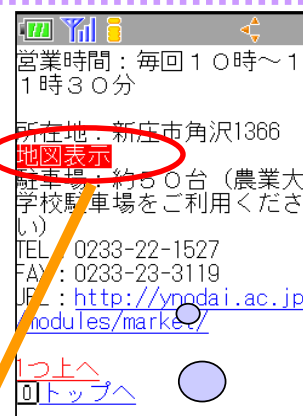

携帯版「やまがた直売所紹介ナビ」を紹介します！

山形県には、旬のくだものや朝取り野菜など、新鮮でおいしい農作物を、販売する直売所がたくさんあります。そんな県内各地の直売所を紹介するあぐりん「直売所紹介ナビ」に、携帯電話から利用可能な**携帯版「直売所紹介ナビ」**がスタートしました。

1 県内各地の直売所情報に、携帯電話から簡単にアクセスできます。

【携帯QRからアクセス】

【直売所紹介ナビを選択】

【地域を選択】

【直売所を選択】

2 個性豊かな直売所の自己紹介から、旬の味覚やイベント情報まで、情報満載です。

【直売所詳細情報】

3 拡大縮小可能な地図で、お目当ての直売所も簡単に探せます。

【地図表示】

【広域(縮小)】

【詳細(拡大)】

直売所ホームページにもリンク