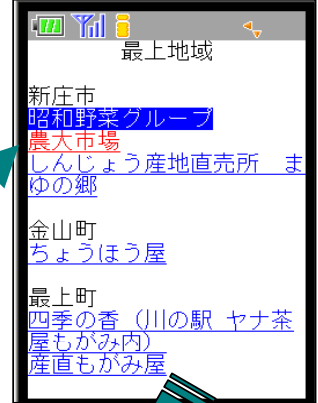

携帯版「やまがた直売所紹介ナビ」を紹介します！

山形県には、旬のくだものや朝取り野菜など、新鮮でおいしい農作物を、販売する直売所がたくさんあります。そんな県内各地の直売所を紹介するあぐりん「直売所紹介ナビ」に、携帯電話から利用可能な**携帯版「直売所紹介ナビ」**がスタートしました。

1 県内各地の直売所情報に、携帯電話から簡単にアクセスできます。

【携帯QRからアクセス】

【直売所紹介ナビを選択】

【地域を選択】

【直売所を選択】

2 個性豊かな直売所の自己紹介から、旬の味覚やイベント情報まで、情報満載です。

【直売所詳細情報】

3 拡大縮小可能な地図で、お目当ての直売所も簡単に探せます。

【地図表示】

【広域(縮小)】

【詳細(拡大)】

直売所ホームページにもリンク