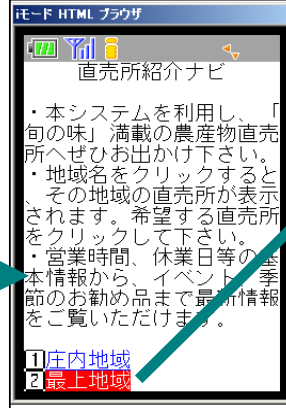

携帯版「やまがた直売所紹介ナビ」を紹介します！

山形県には、旬のくだものや朝取り野菜など、新鮮でおいしい農作物を、販売する直売所がたくさんあります。そんな県内各地の直売所を紹介するあぐりん「直売所紹介ナビ」に、携帯電話から利用可能な**携帯版「直売所紹介ナビ」**がスタートしました。

1 県内各地の直売所情報に、携帯電話から簡単にアクセスできます。

【携帯QRからアクセス】

【直売所紹介ナビを選択】

【地域を選択】

【直売所を選択】

2 個性豊かな直売所の自己紹介から、旬の味覚やイベント情報まで、情報満載です。

【直売所詳細情報】

3 拡大縮小可能な地図で、お目当ての直売所も簡単に探せます。

【地図表示】

【広域(縮小)】

【詳細(拡大)】

直売所ホームページにもリンク