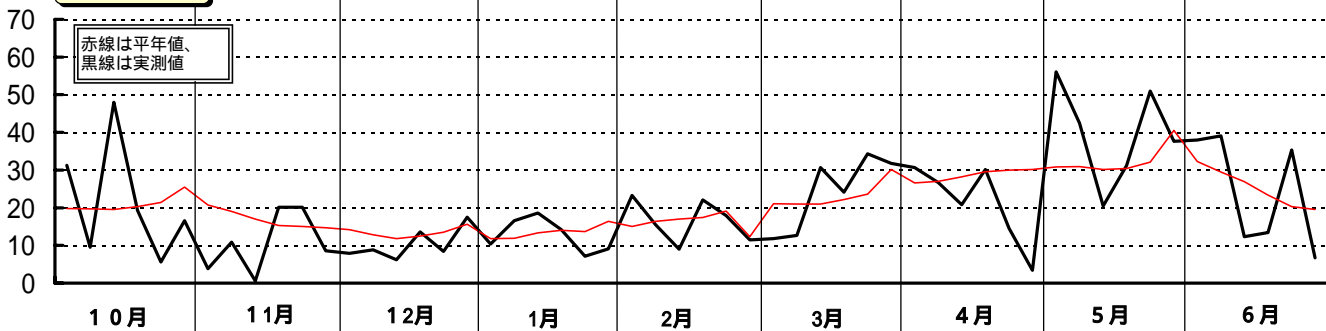

# 平成14年(2002)半旬別気象図(山形アメダス)

山形県立農業試験場

気温( )

日照時間(h)

降水量(mm)

平均気温の  
平年偏差