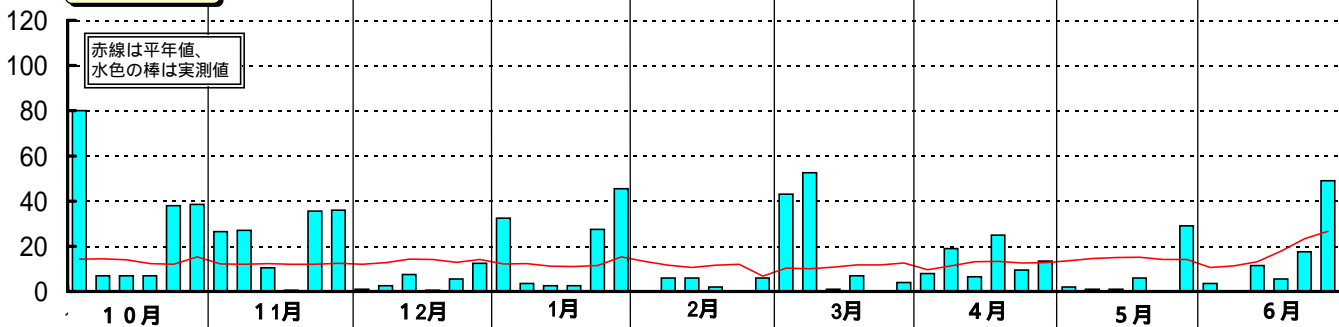

# 平成14年(2002)半旬別気象図(山形アメダス)

山形県立農業試験場

気温( )

日照時間(h)

降水量(mm)

平均気温の  
平年偏差