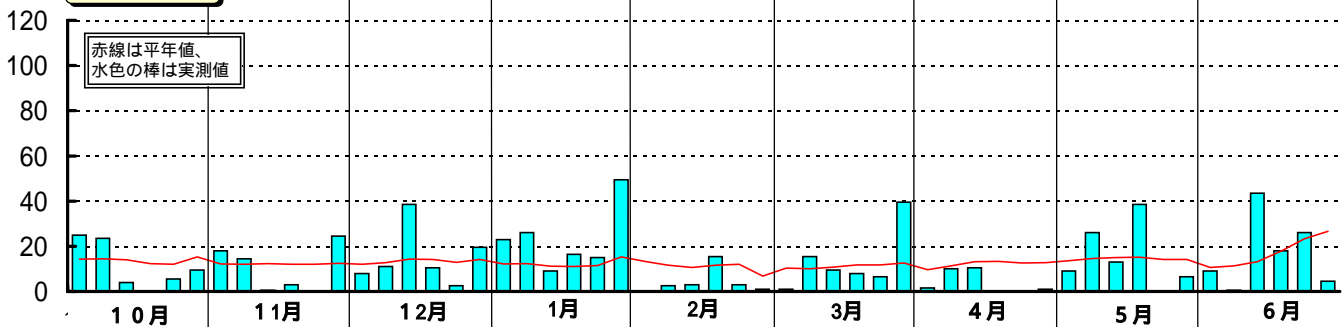

# 平成13年(2001)半旬別気象図(山形アメダス)

山形県立農業試験場

気温( )

日照時間(h)

降水量(mm)

平均気温の平年偏差