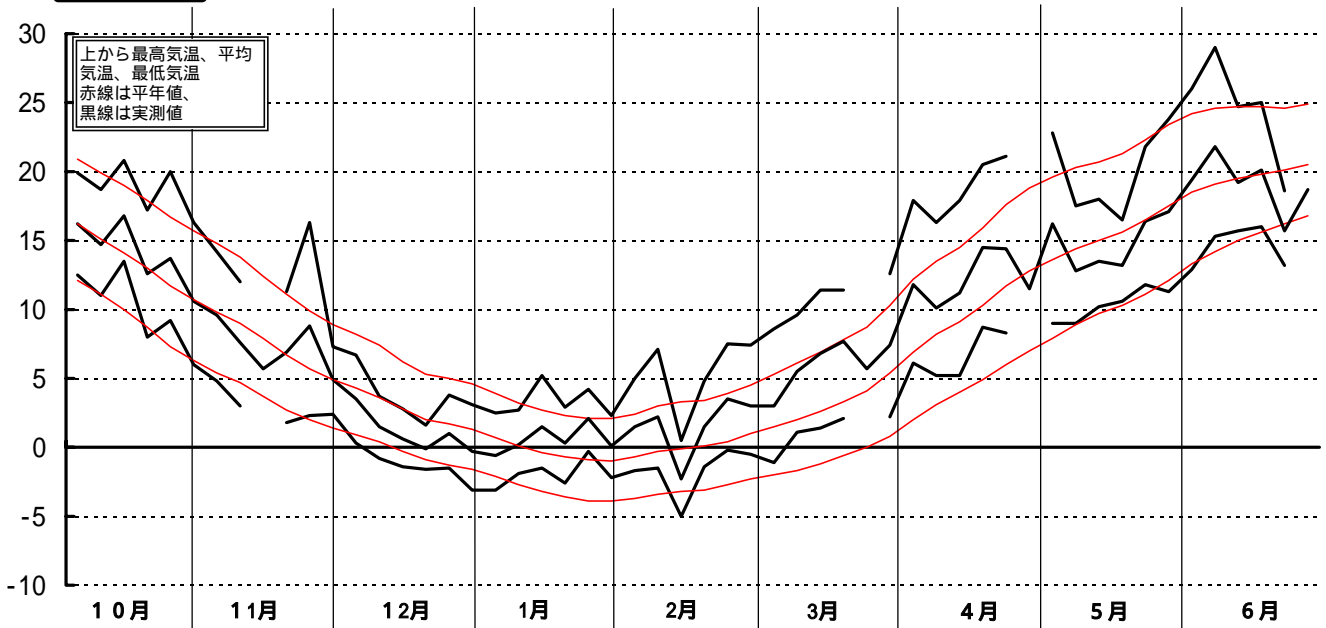

# 平成13年(2001)半旬別気象図(山形アメダス)

山形県立農業試験場

気温( )

日照時間(h)

降水量(mm)

平均気温の平年偏差