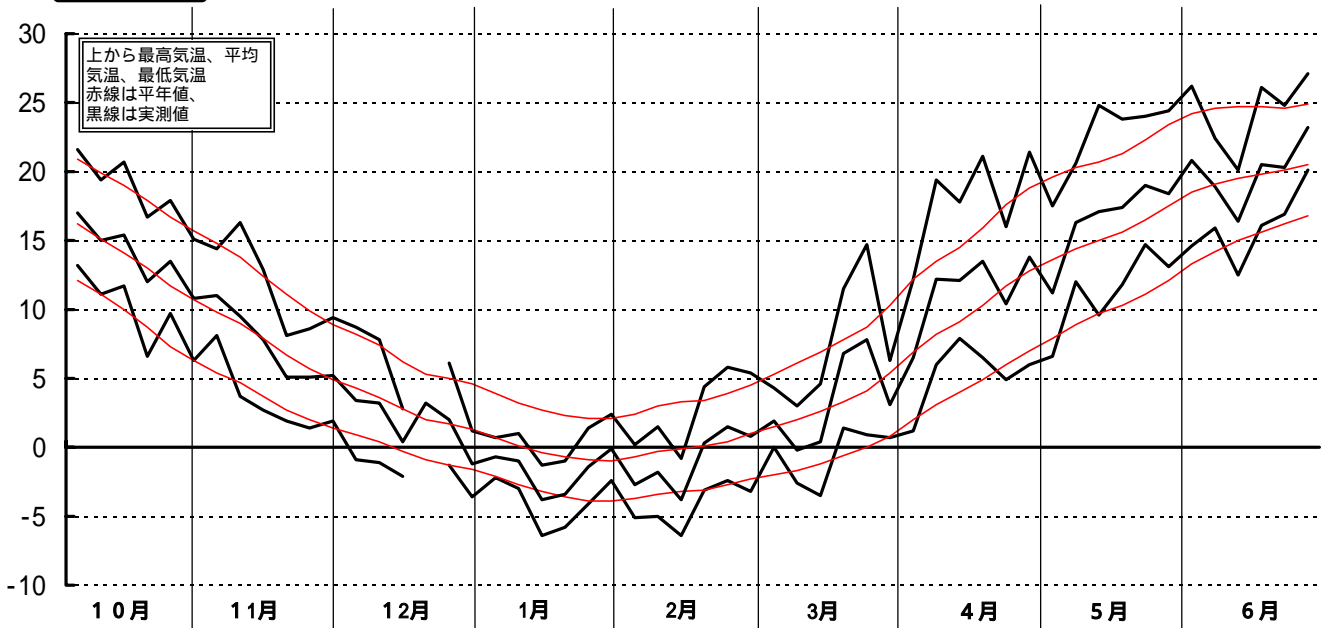

平成12年(2000)半旬別気象図(山形アメダス)

山形県立農業試験場

気温()

日照時間(h)

降水量(mm)

平均気温の
平年偏差