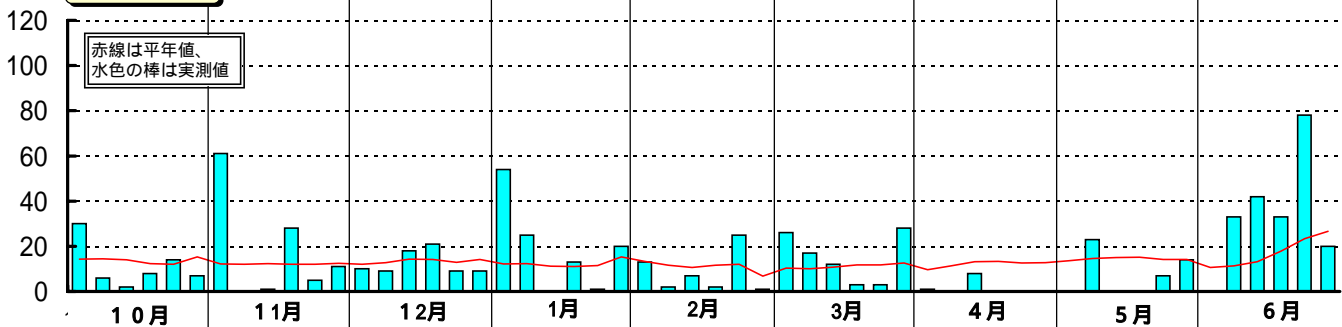

平成12年(2000)半旬別気象図(山形アメダス)

山形県立農業試験場

気温()

日照時間(h)

降水量(mm)

平均気温の
平年偏差