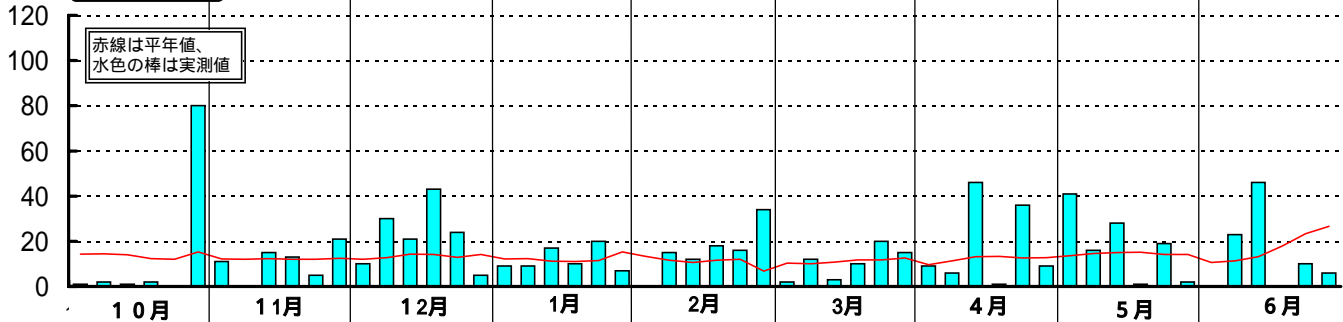

# 平成11年(1999)半旬別気象図(山形アメダス)

山形県立農業試験場

気温( )

日照時間(h)

降水量(mm)

平均気温の  
平年偏差