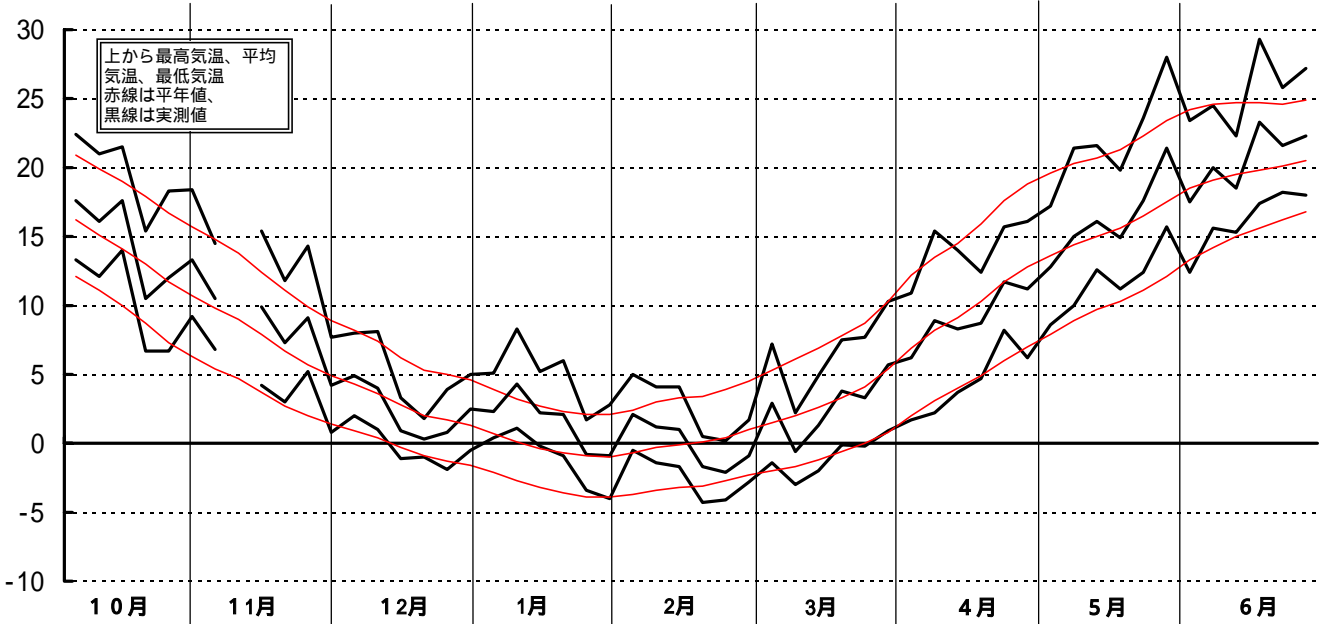

# 平成11年(1999)半旬別気象図(山形アメダス)

山形県立農業試験場

気温( )

日照時間(h)

降水量(mm)

平均気温の  
平年偏差