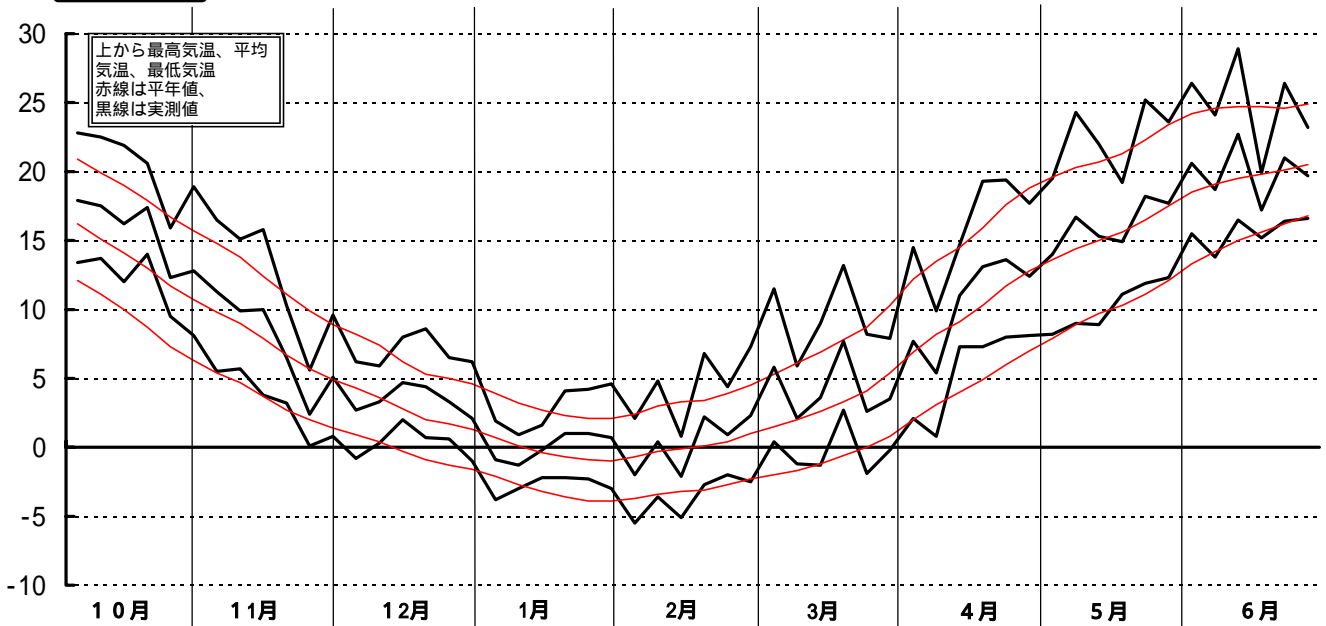

# 平成10年(1998)半旬別気象図(山形アメダス)

山形県立農業試験場

気温( )

日照時間(h)

降水量(mm)

平均気温の  
平年偏差