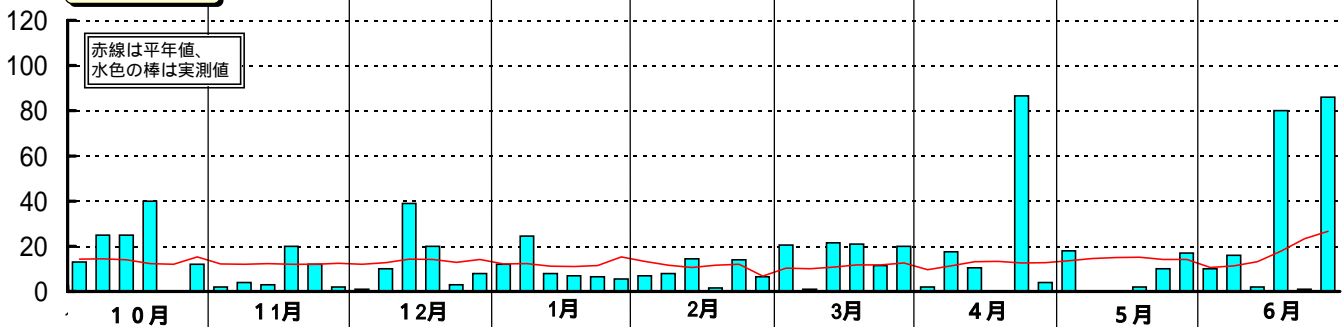

# 平成10年(1998)半旬別気象図(山形アメダス)

山形県立農業試験場

気温( )

日照時間(h)

降水量(mm)

平均気温の  
平年偏差