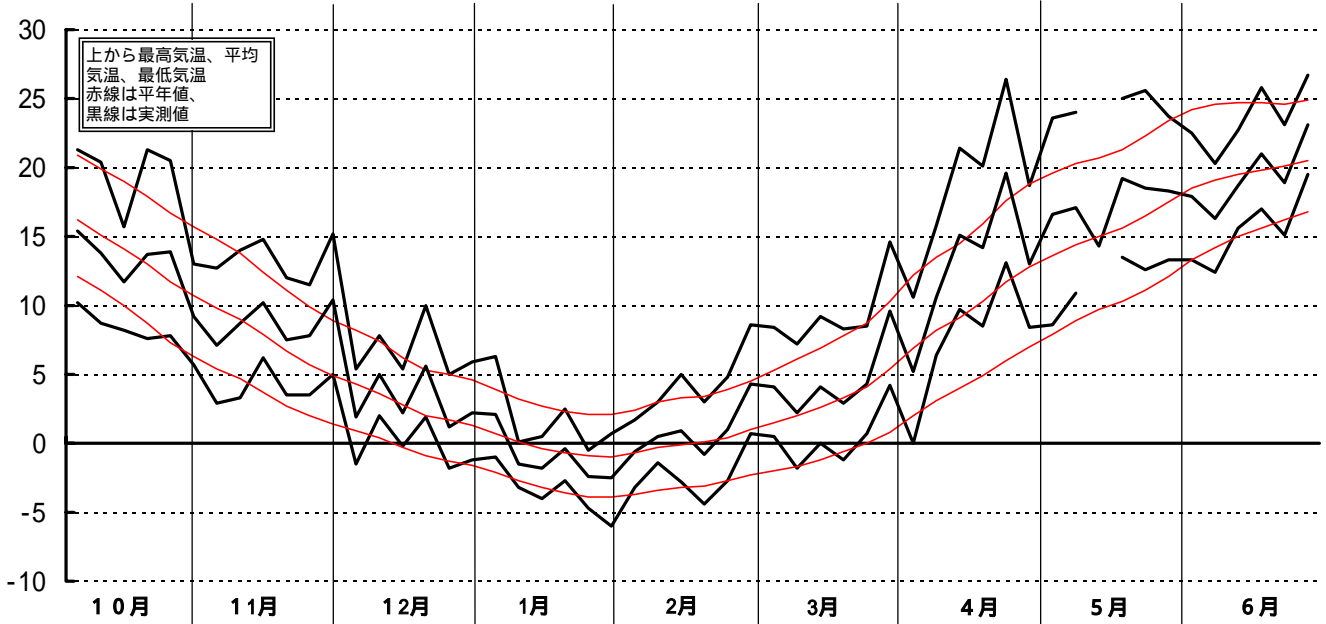

平成9年(1997)半旬別気象図(山形アメダス)

山形県立農業試験場

気温()

日照時間(h)

降水量(mm)

平均気温の
平年偏差