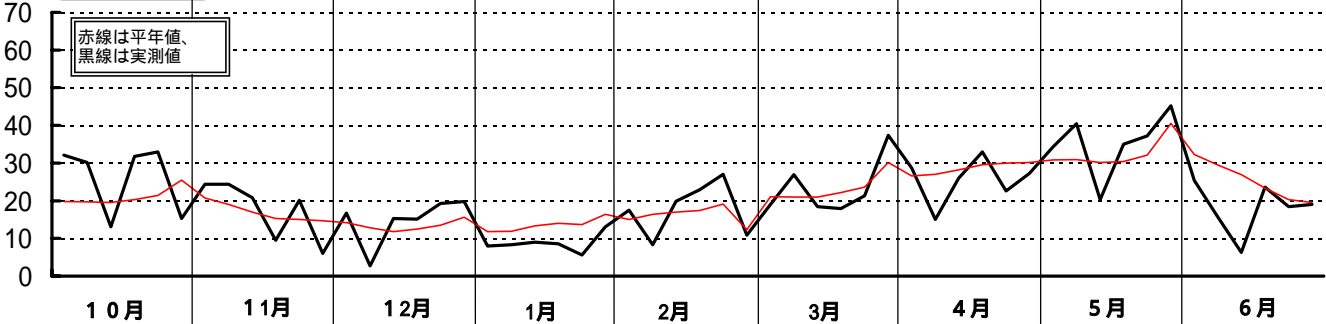

平成9年(1997)半旬別気象図(山形アメダス)

山形県立農業試験場

気温()

日照時間(h)

降水量(mm)

平均気温の
平年偏差