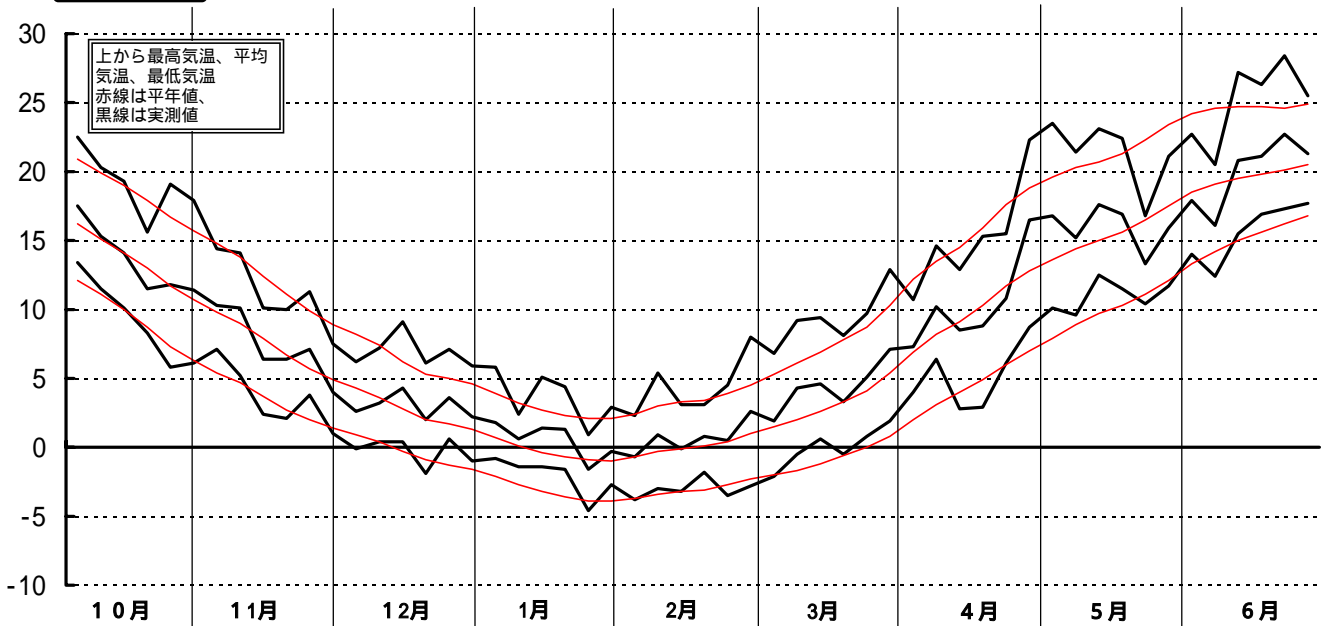

平成8年(1996)半旬別気象図(山形アメダス)

山形県立農業試験場

気温()

日照時間(h)

降水量(mm)

平均気温の
平年偏差