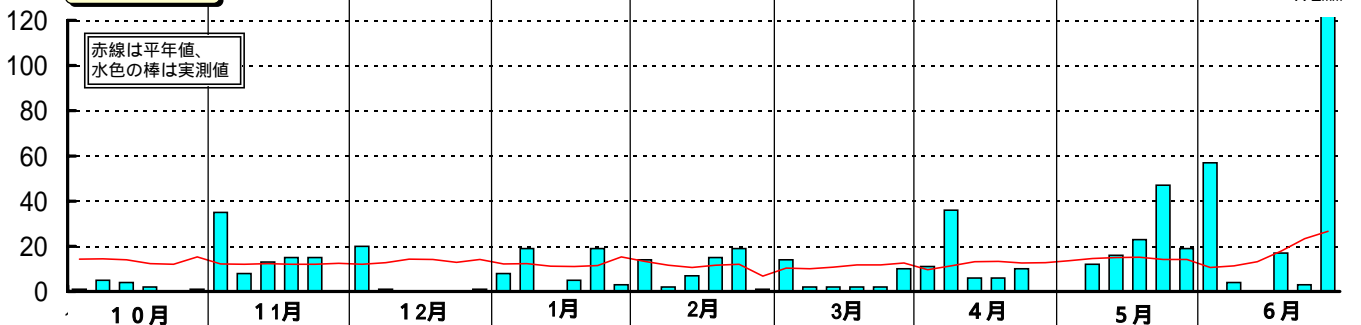

平成8年(1996)半旬別気象図(山形アメダス)

山形県立農業試験場

気温()

日照時間(h)

降水量(mm)

平均気温の
平年偏差