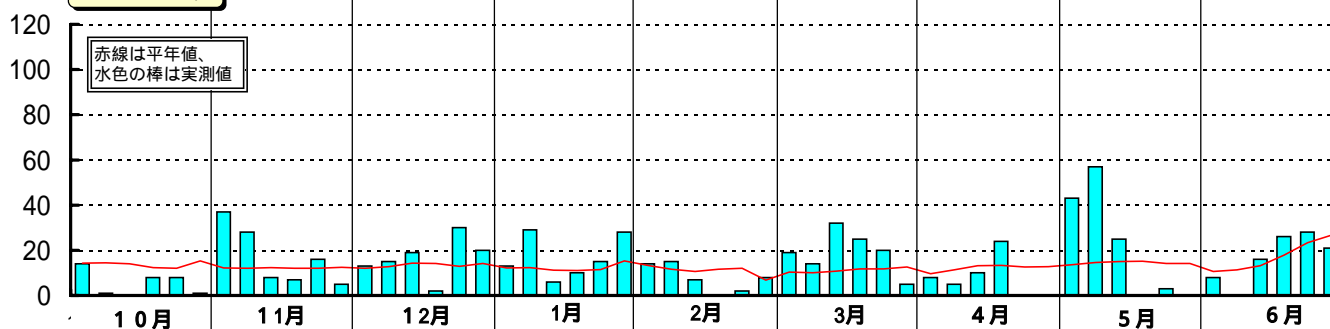

平成7年(1995)半旬別気象図(山形アメダス)

山形県立農業試験場

気温()

日照時間(h)

降水量(mm)

平均気温の
平年偏差