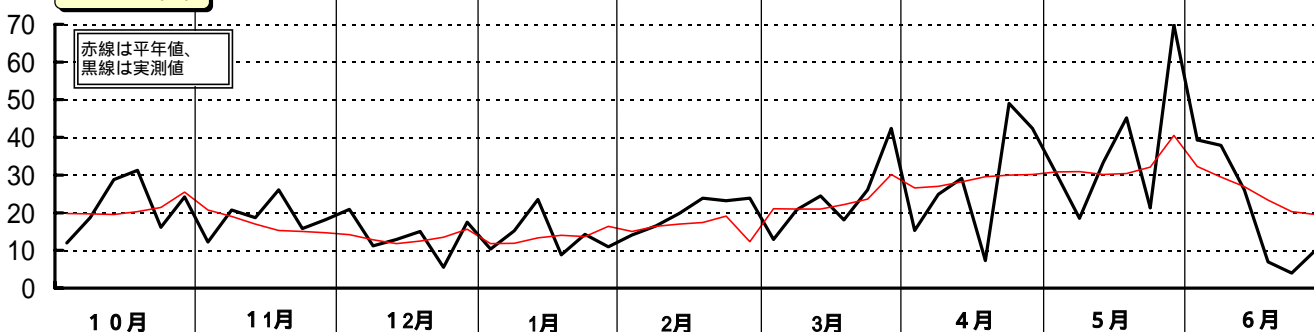

平成7年(1995)半旬別気象図(山形アメダス)

山形県立農業試験場

気温()

日照時間(h)

降水量(mm)

平均気温の
平年偏差