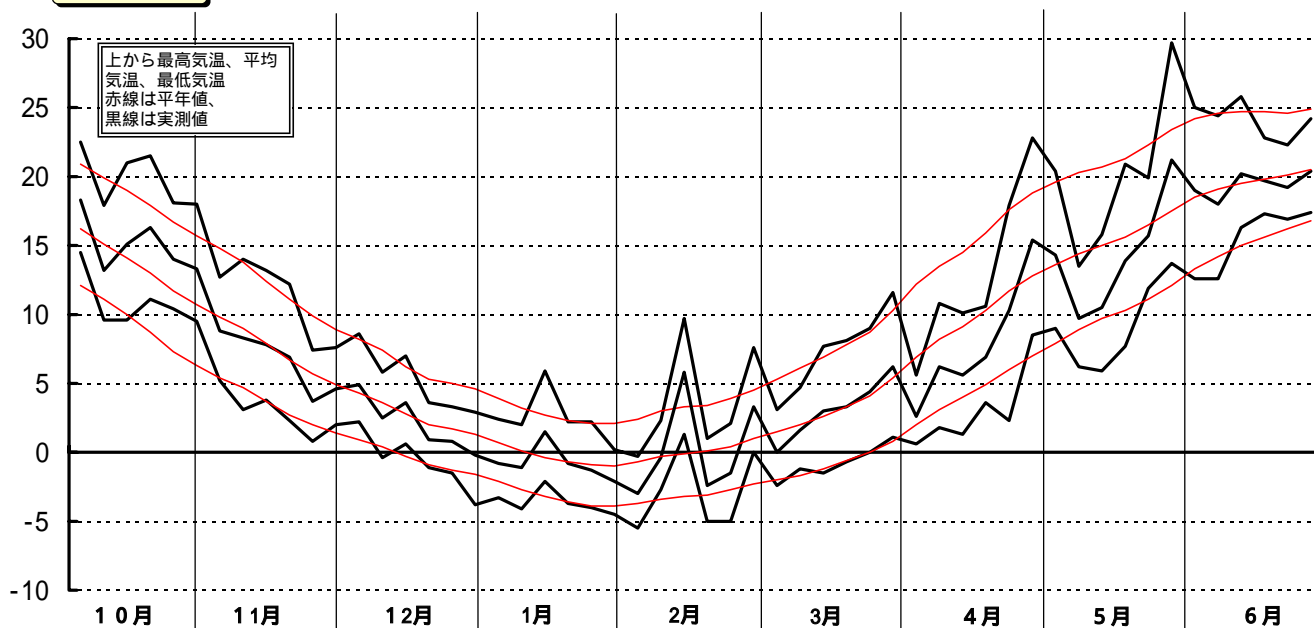

平成7年(1995)半旬別気象図(山形アメダス)

山形県立農業試験場

気温()

日照時間(h)

降水量(mm)

平均気温の
平年偏差