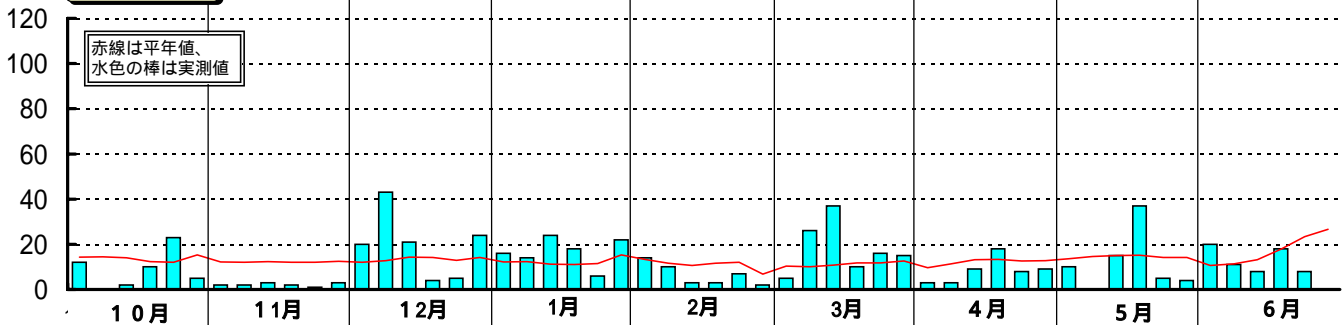

平成6年(1994)半旬別気象図(山形アメダス)

山形県立農業試験場

気温()

日照時間(h)

降水量(mm)

平均気温の
平年偏差