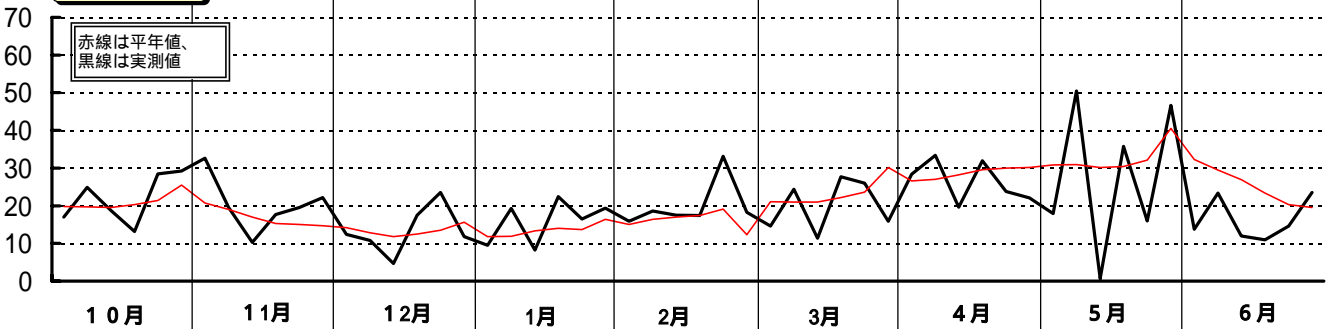

平成6年(1994)半旬別気象図(山形アメダス)

山形県立農業試験場

気温()

日照時間(h)

降水量(mm)

平均気温の
平年偏差