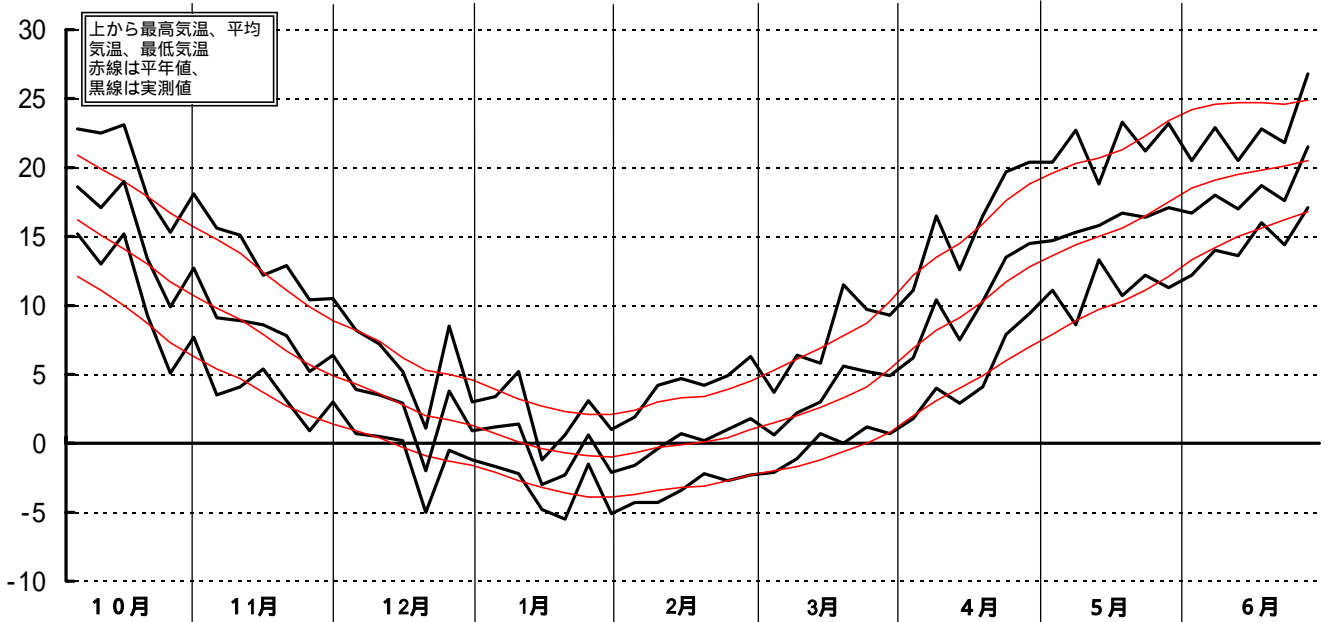

平成6年(1994)半旬別気象図(山形アメダス)

山形県立農業試験場

気温()

日照時間(h)

降水量(mm)

平均気温の
平年偏差