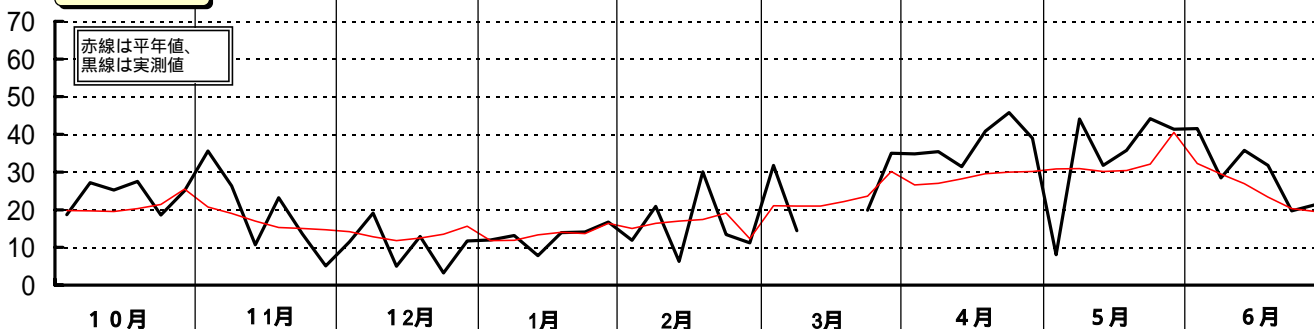

# 平成5年(1993)半旬別気象図(山形アメダス)

山形県立農業試験場

気温( )

日照時間(h)

降水量(mm)

平均気温の  
平年偏差