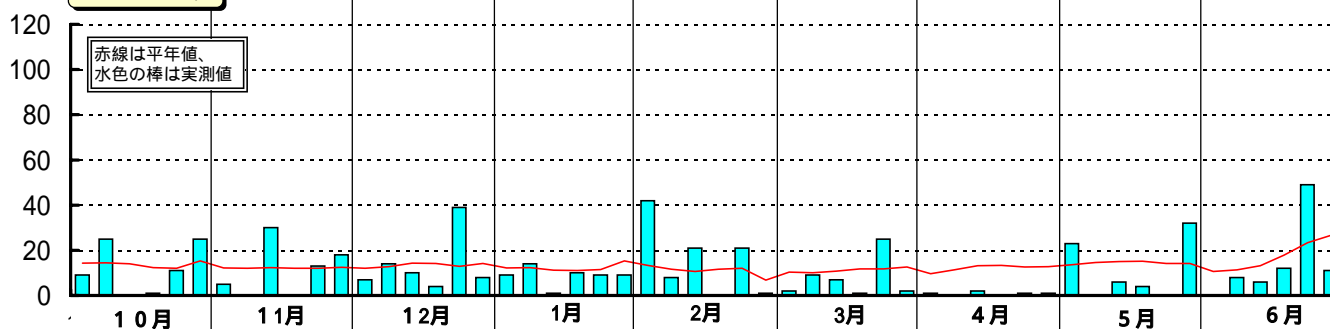

# 平成5年(1993)半旬別気象図(山形アメダス)

山形県立農業試験場

気温( )

日照時間(h)

降水量(mm)

平均気温の  
平年偏差