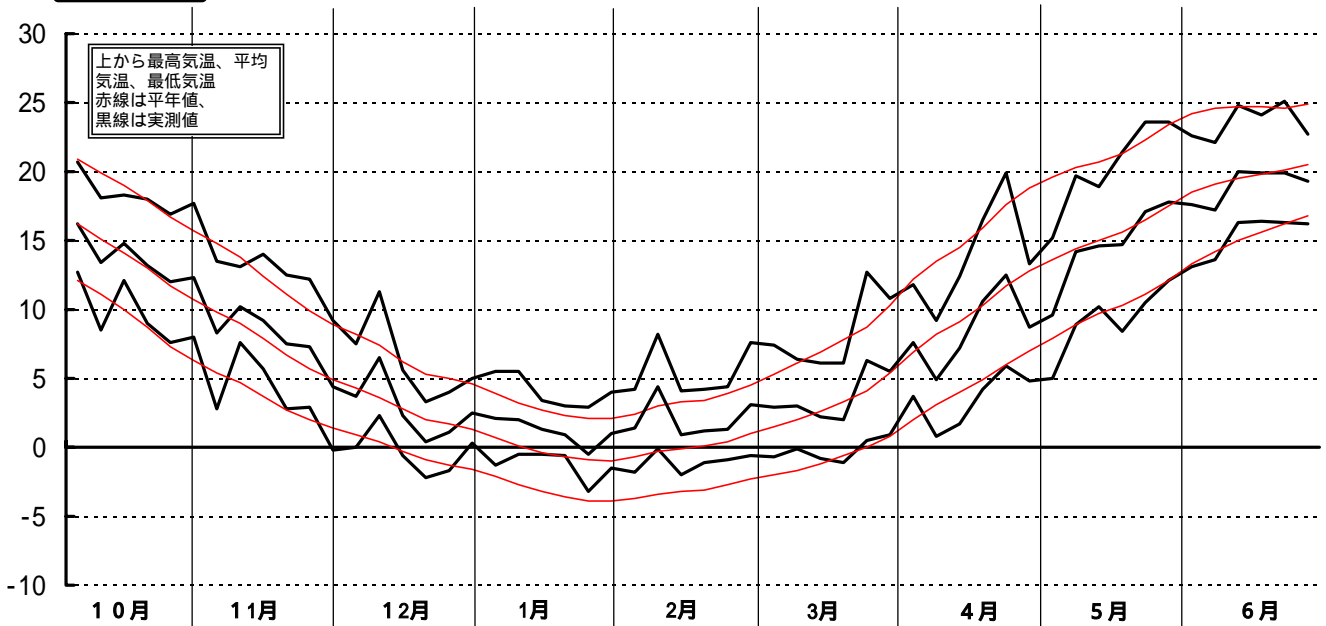

平成4年(1992)半旬別気象図(山形アメダス)

山形県立農業試験場

気温()

日照時間(h)

降水量(mm)

平均気温の
平年偏差