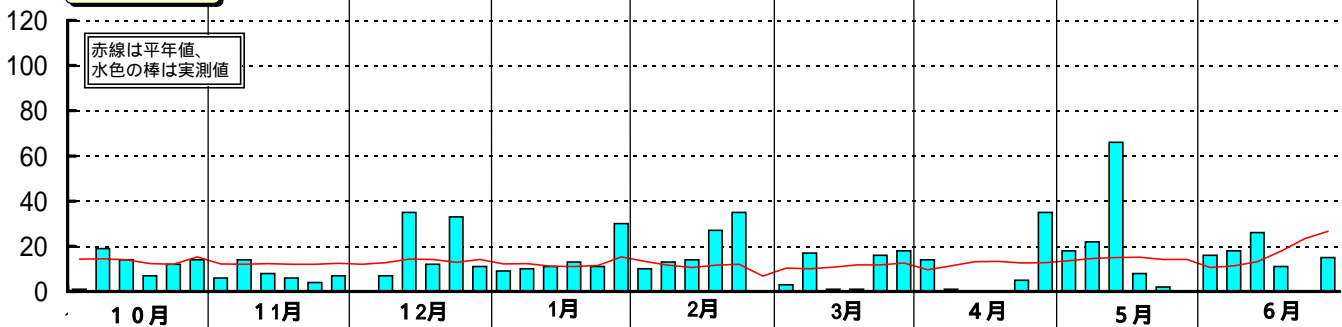

平成4年(1992)半旬別気象図(山形アメダス)

山形県立農業試験場

気温()

日照時間(h)

降水量(mm)

平均気温の
平年偏差