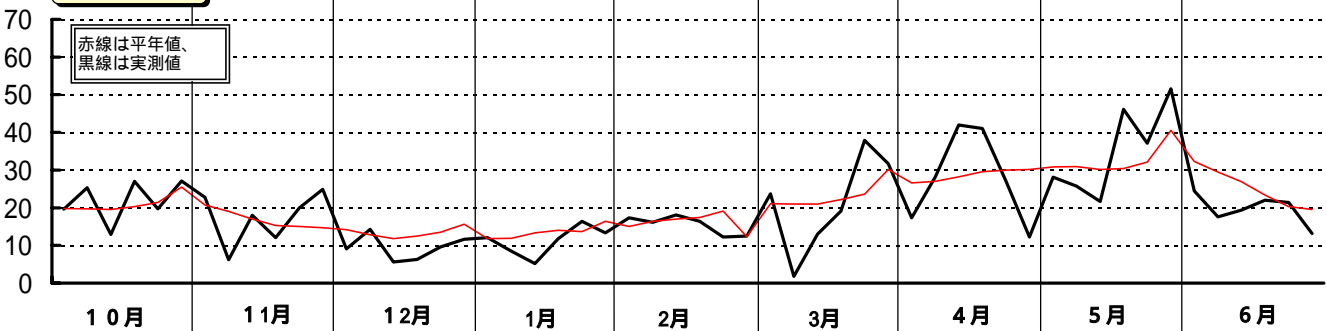

平成4年(1992)半旬別気象図(山形アメダス)

山形県立農業試験場

気温()

日照時間(h)

降水量(mm)

平均気温の
平年偏差