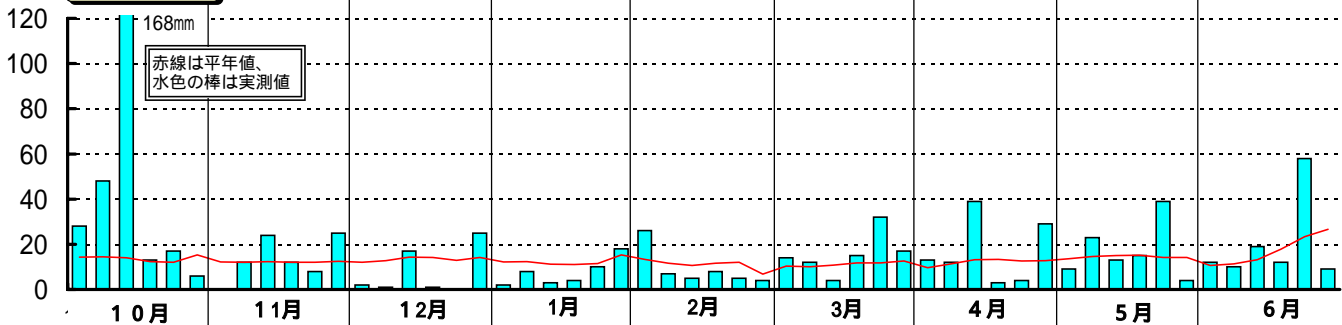

平成3年(1991)半旬別気象図(山形アメダス)

山形県立農業試験場

気温()

日照時間(h)

降水量(mm)

平均気温の平年偏差