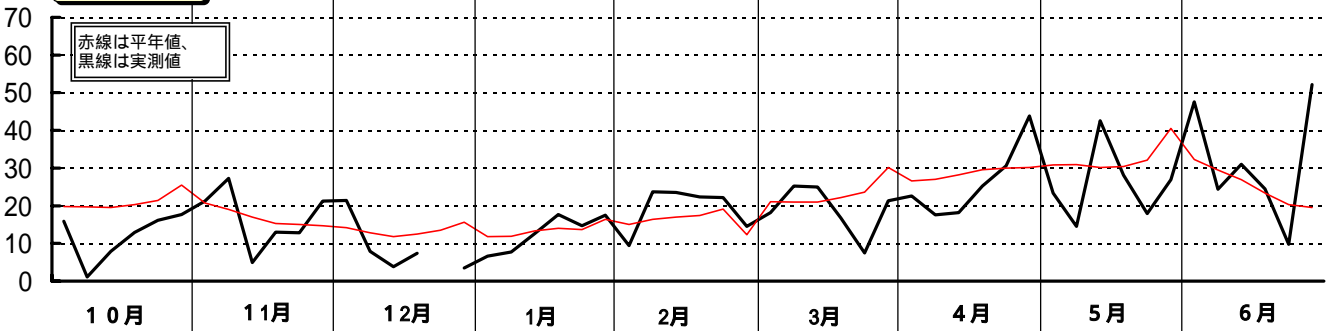

平成3年(1991)半旬別気象図(山形アメダス)

山形県立農業試験場

気温()

日照時間(h)

降水量(mm)

平均気温の平年偏差