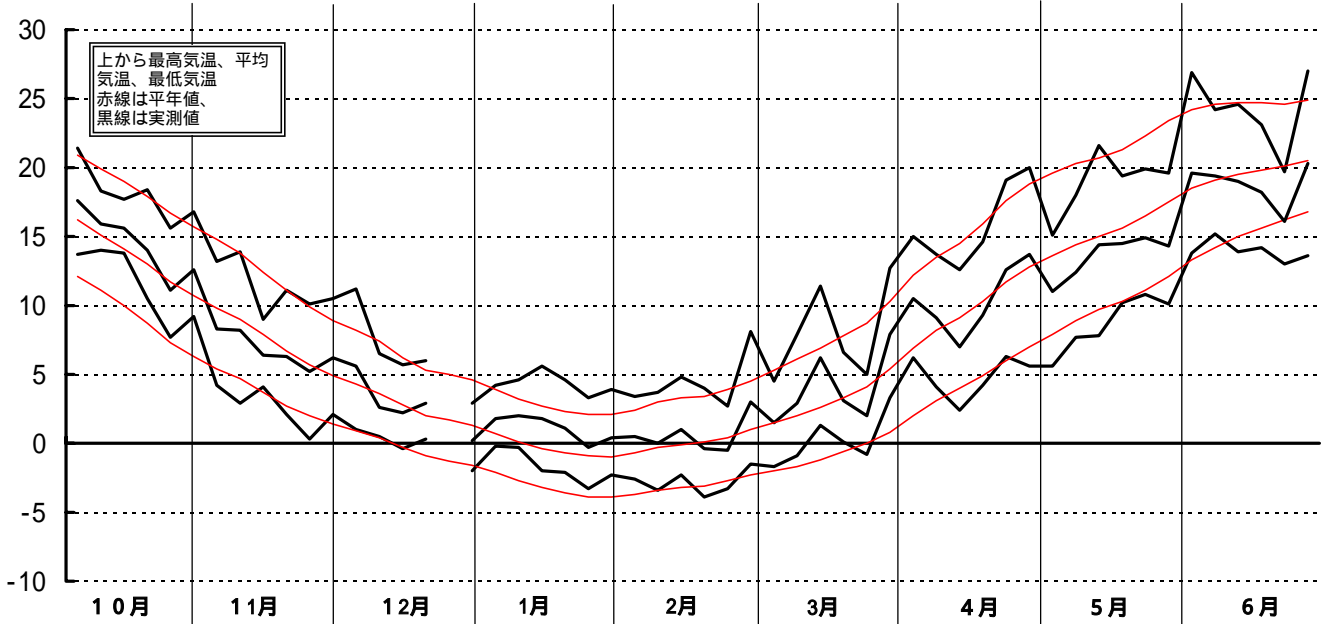

平成3年(1991)半旬別気象図(山形アメダス)

山形県立農業試験場

気温()

日照時間(h)

降水量(mm)

平均気温の平年偏差