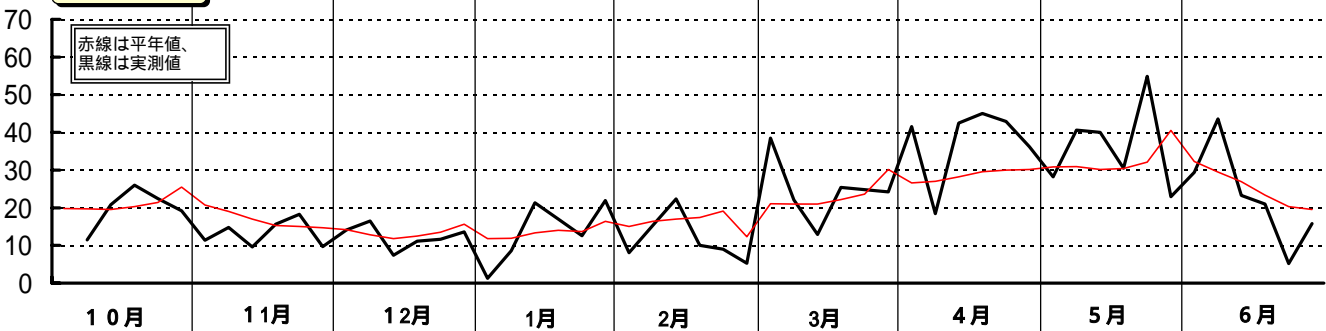

平成2年(1990)半旬別気象図(山形アメダス)

山形県立農業試験場

気温()

日照時間(h)

降水量(mm)

平均気温の
平年偏差