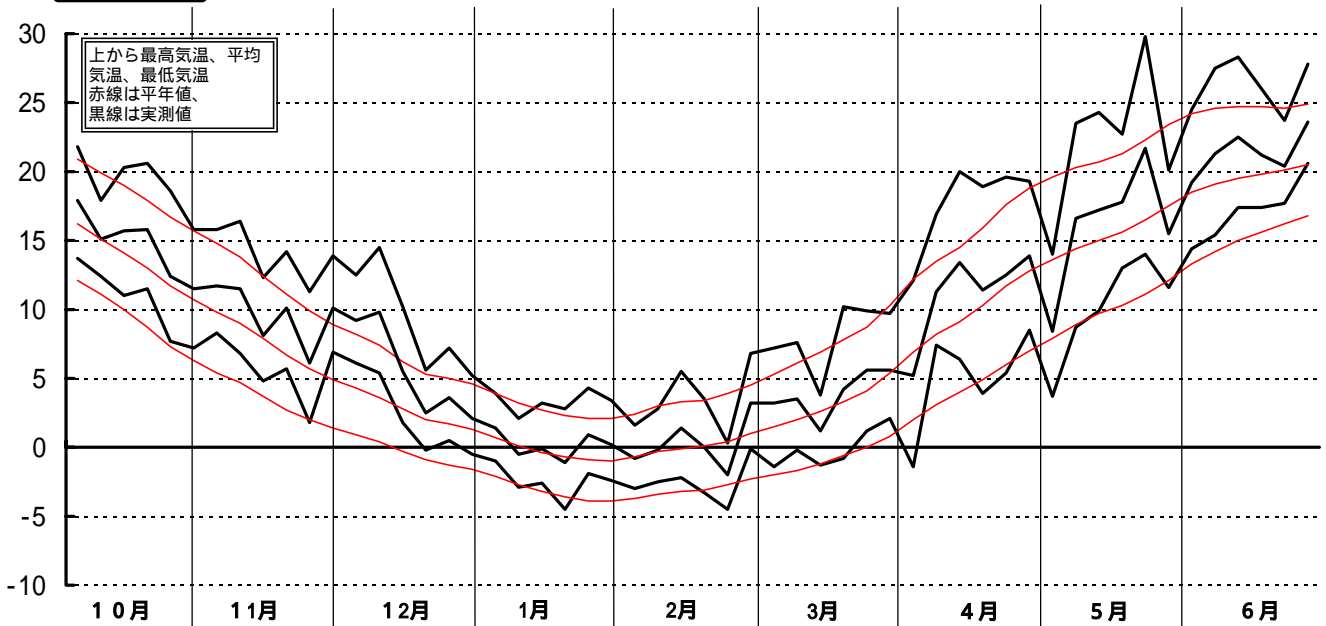

平成2年(1990)半旬別気象図(山形アメダス)

山形県立農業試験場

気温()

日照時間(h)

降水量(mm)

平均気温の
平年偏差