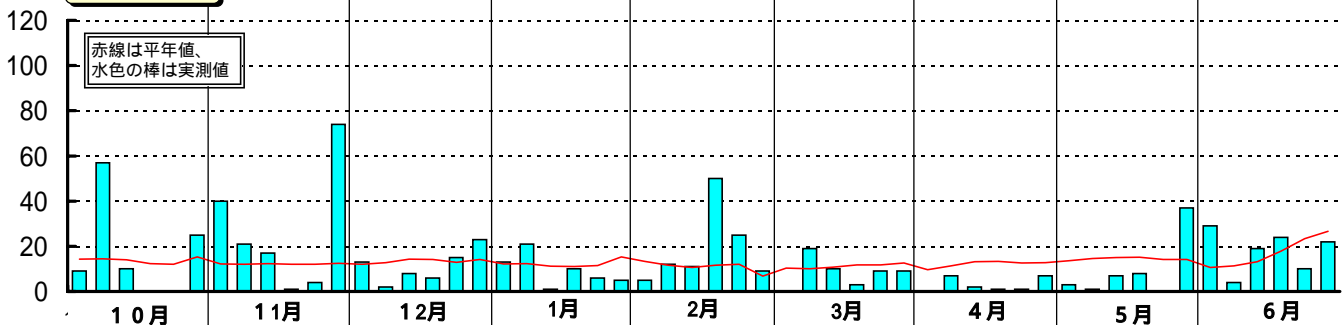

平成2年(1990)半旬別気象図(山形アメダス)

山形県立農業試験場

気温()

日照時間(h)

降水量(mm)

平均気温の
平年偏差