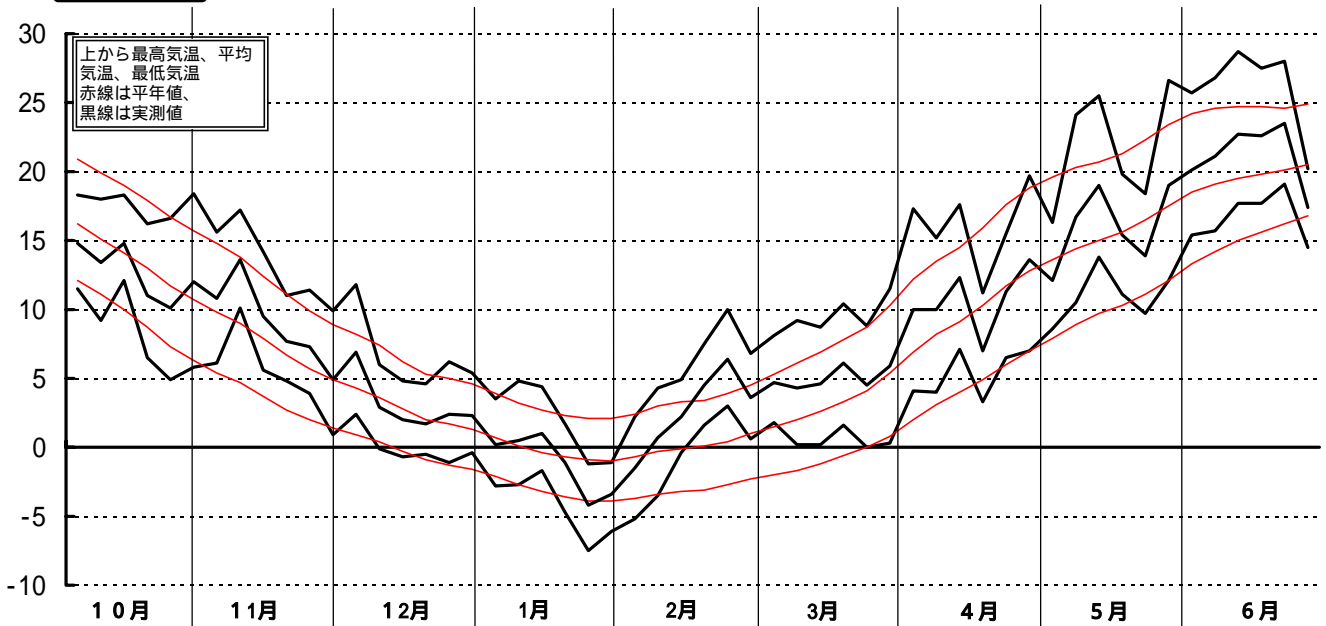

# 平成元年(1989)半旬別気象図(山形アメダス)

山形県立農業試験場

気温( )

日照時間(h)

降水量(mm)

平均気温の  
平年偏差