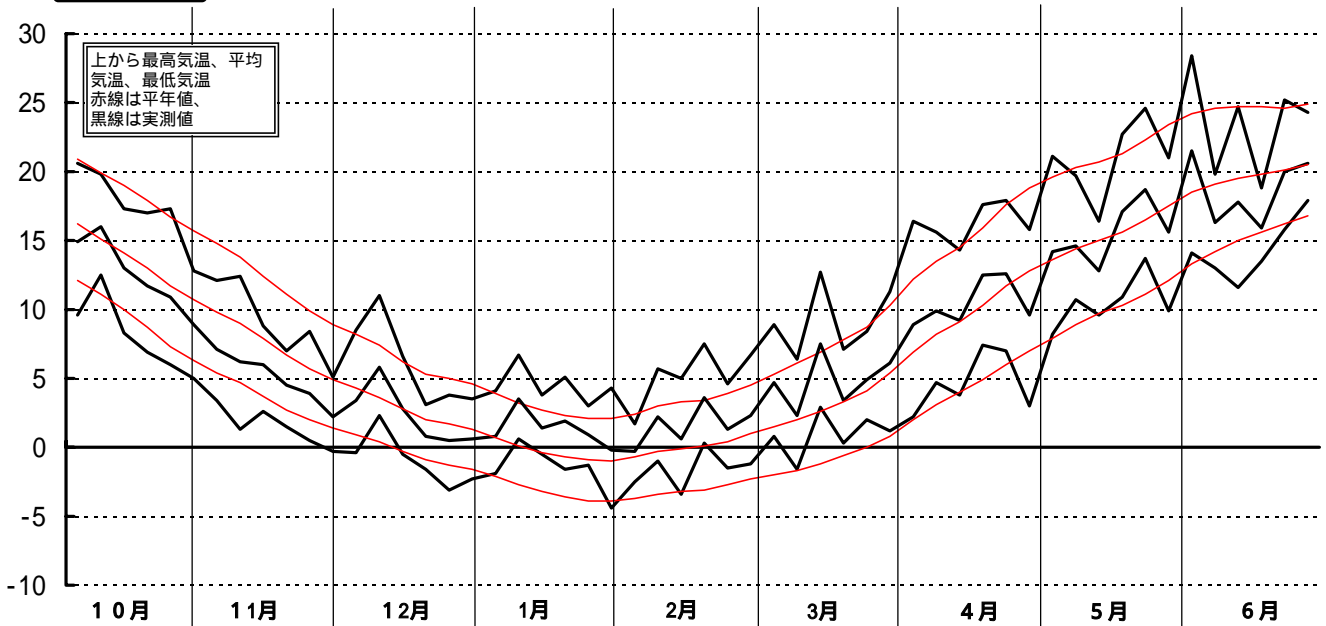

昭和63年(1988)半旬別気象図(山形アメダス)

山形県立農業試験場

気温()

日照時間(h)

降水量(mm)

平均気温の
平年偏差