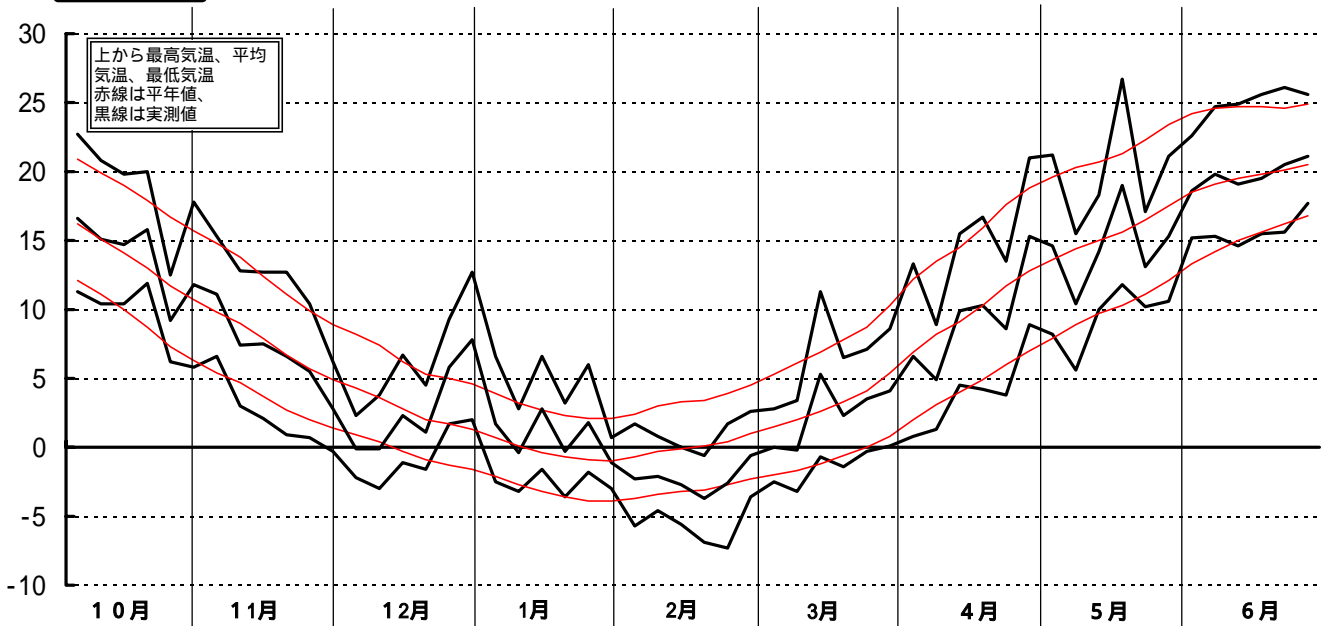

昭和62年(1987)半旬別気象図(山形アメダス)

山形県立農業試験場

気温()

日照時間(h)

降水量(mm)

平均気温の
平年偏差