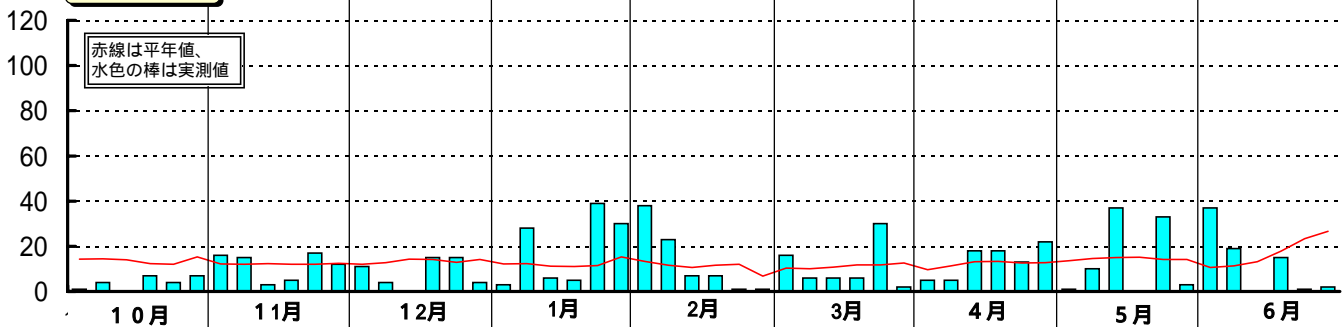

昭和62年(1987)半旬別気象図(山形アメダス)

山形県立農業試験場

気温()

日照時間(h)

降水量(mm)

平均気温の
平年偏差