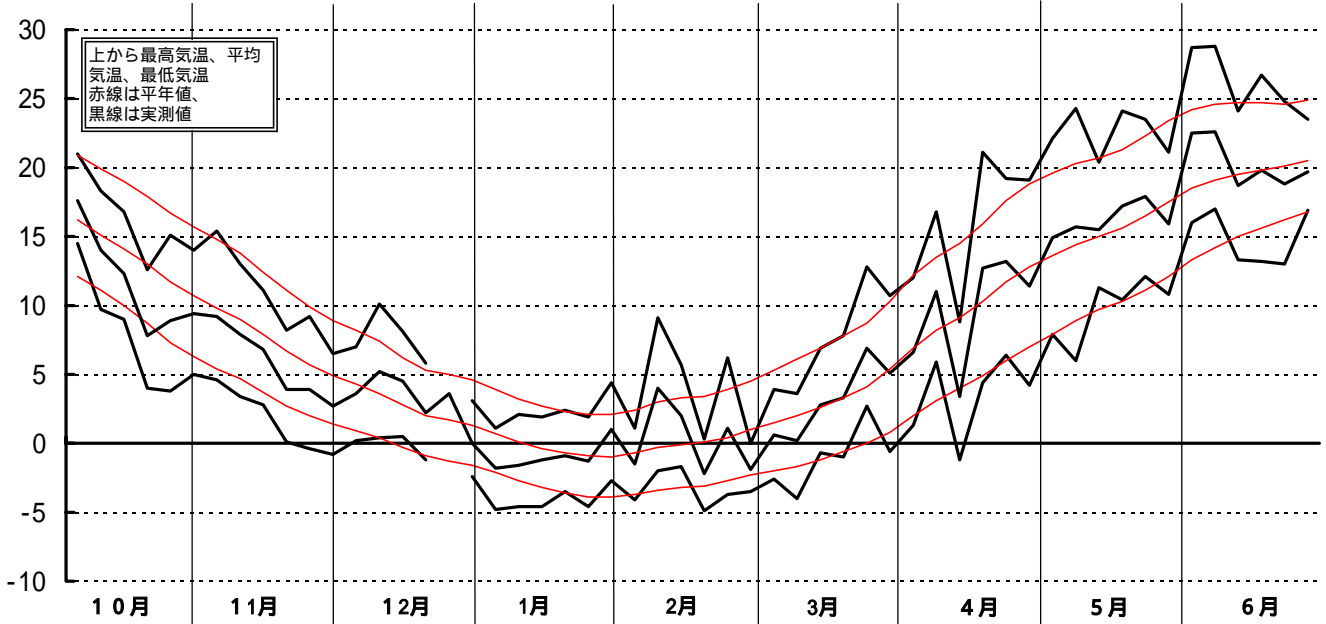

# 昭和61年(1986)半旬別気象図(山形アメダス)

山形県立農業試験場

気温( )

日照時間(h)

降水量(mm)

平均気温の  
平年偏差