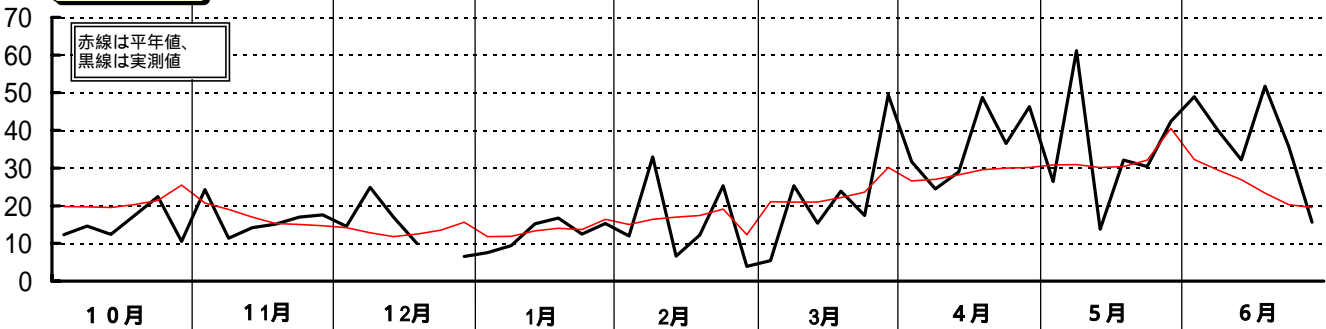

# 昭和61年(1986)半旬別気象図(山形アメダス)

山形県立農業試験場

気温( )

日照時間(h)

降水量(mm)

平均気温の  
平年偏差