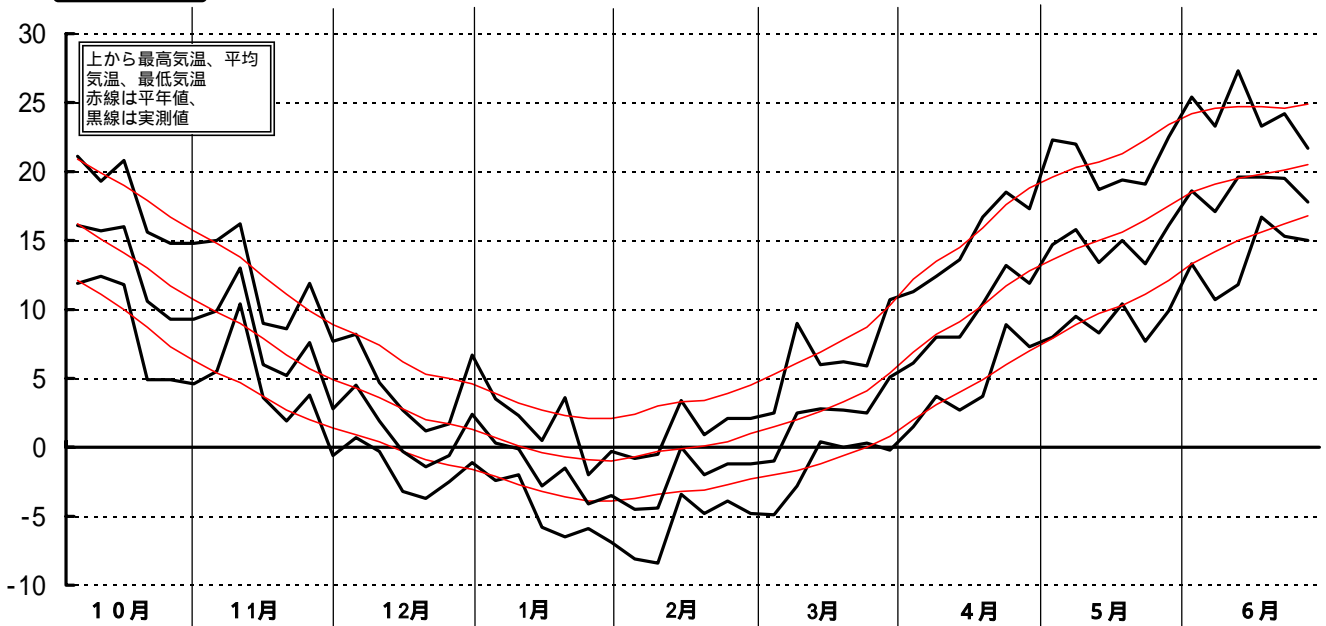

# 昭和60年(1985)半旬別気象図(山形アメダス)

山形県立農業試験場

気温( )

日照時間(h)

降水量(mm)

平均気温の  
平年偏差