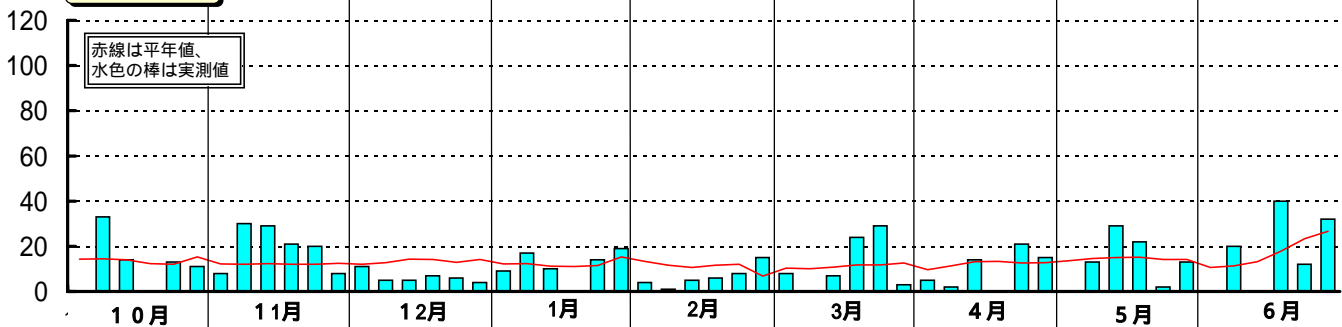

# 昭和60年(1985)半旬別気象図(山形アメダス)

山形県立農業試験場

気温( )

日照時間(h)

降水量(mm)

平均気温の  
平年偏差