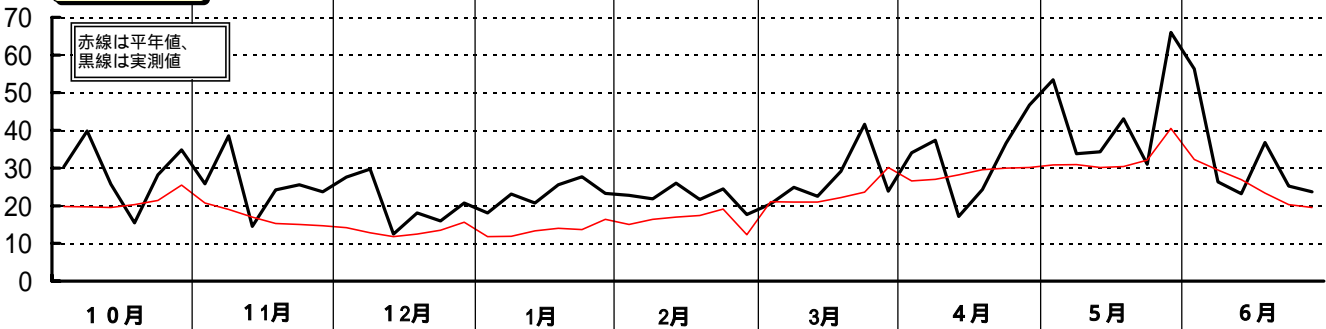

# 昭和59年(1984)半旬別気象図(山形アメダス)

山形県立農業試験場

気温( )

日照時間(h)

降水量(mm)

平均気温の  
平年偏差