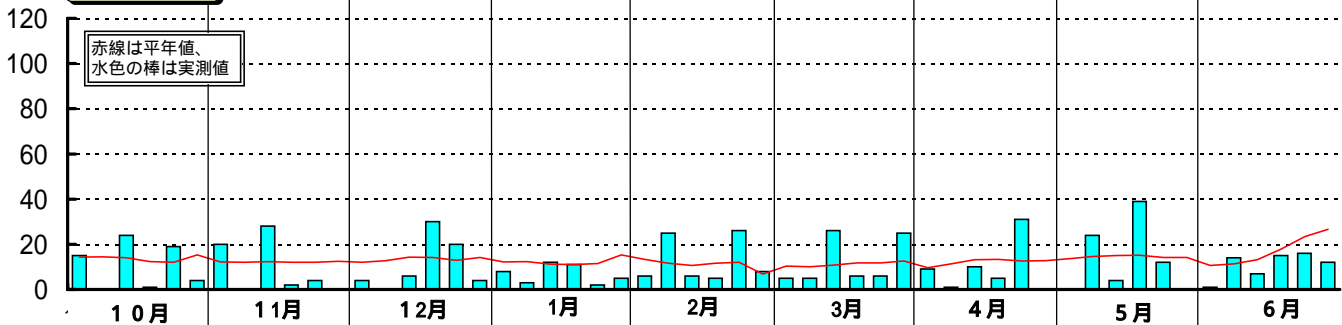

# 昭和59年(1984)半旬別気象図(山形アメダス)

山形県立農業試験場

気温( )

日照時間(h)

降水量(mm)

平均気温の  
平年偏差