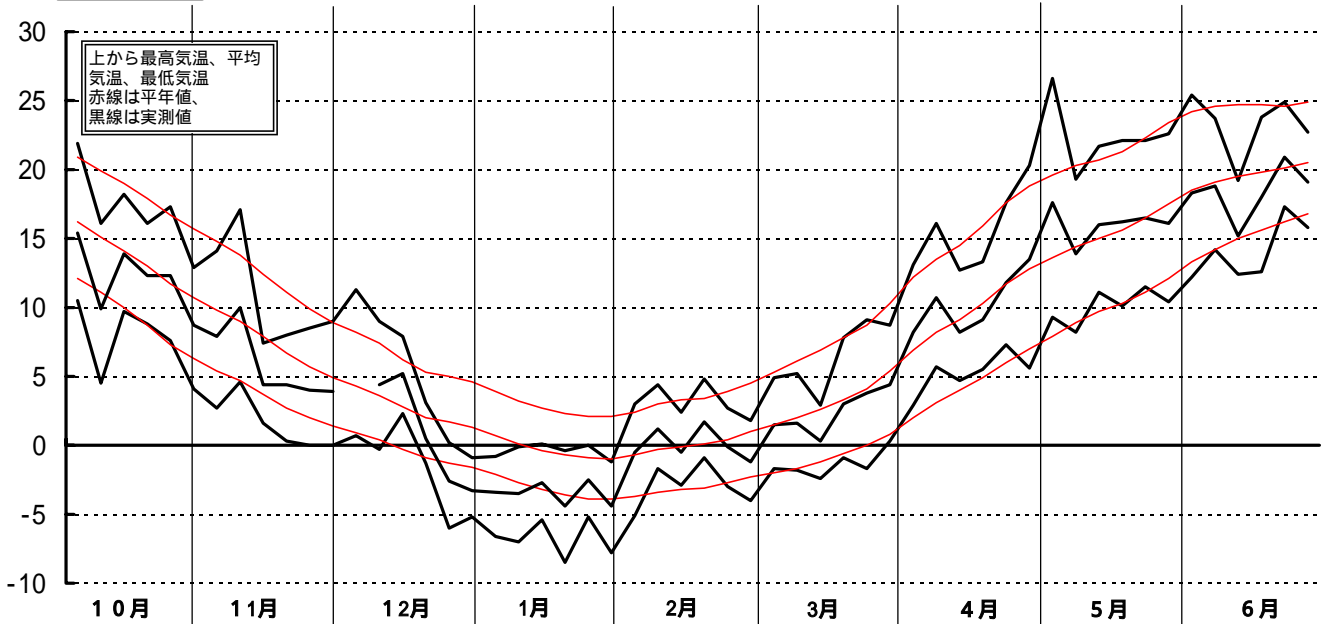

# 昭和59年(1984)半旬別気象図(山形アメダス)

山形県立農業試験場

気温( )

日照時間(h)

降水量(mm)

平均気温の  
平年偏差