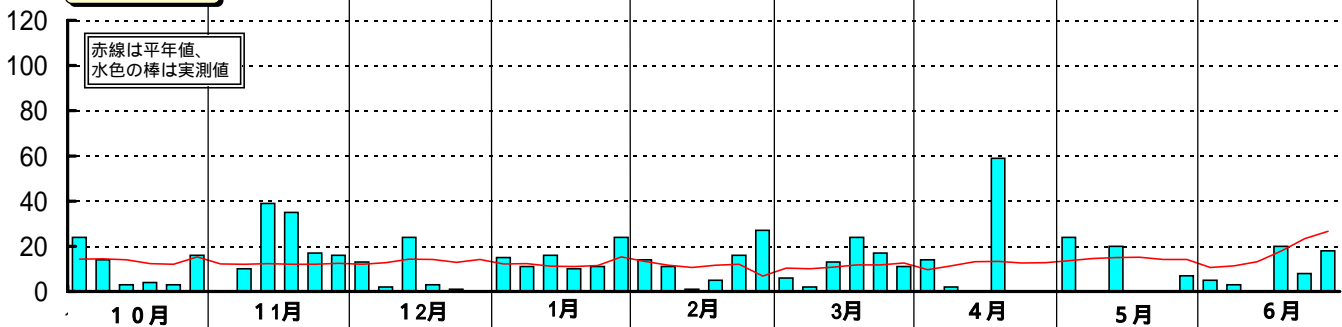

昭和58年(1983)半旬別気象図(山形アメダス)

山形県立農業試験場

気温()

日照時間(h)

降水量(mm)

平均気温の
平年偏差