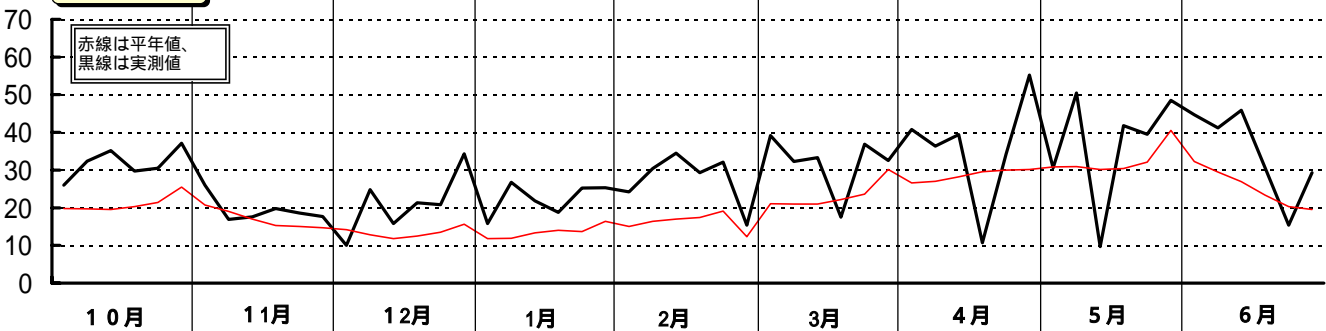

昭和58年(1983)半旬別気象図(山形アメダス)

山形県立農業試験場

気温()

日照時間(h)

降水量(mm)

平均気温の
平年偏差