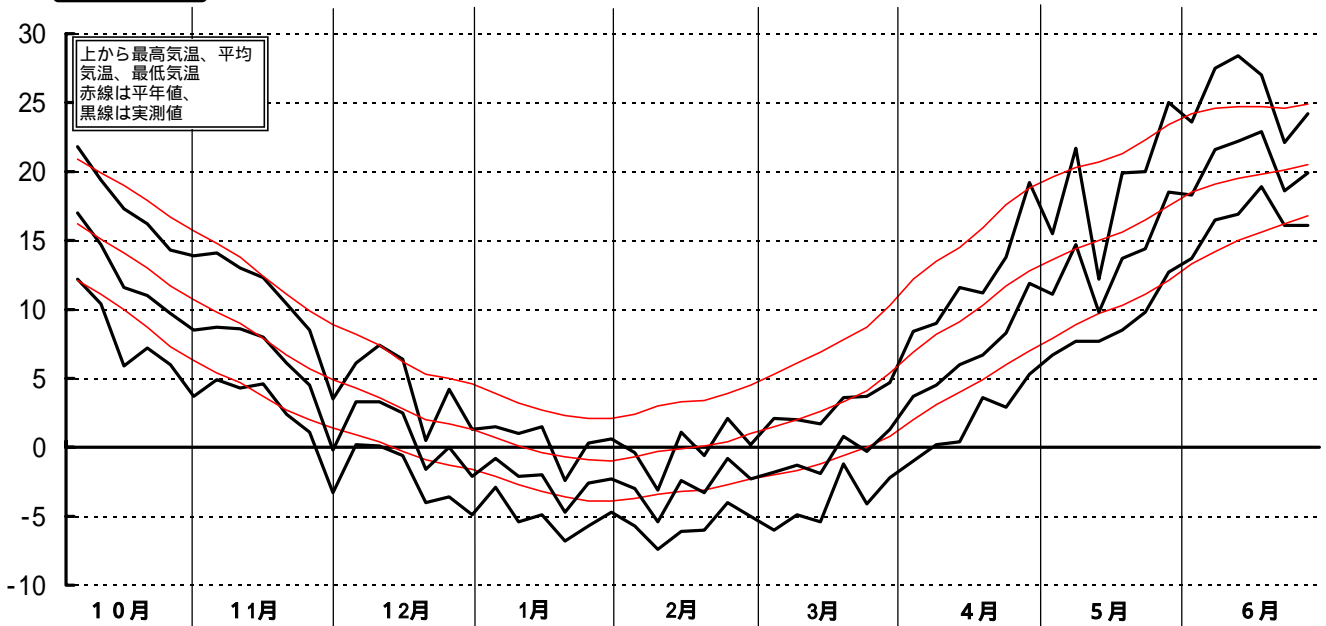

昭和58年(1983)半旬別気象図(山形アメダス)

山形県立農業試験場

気温()

日照時間(h)

降水量(mm)

平均気温の
平年偏差