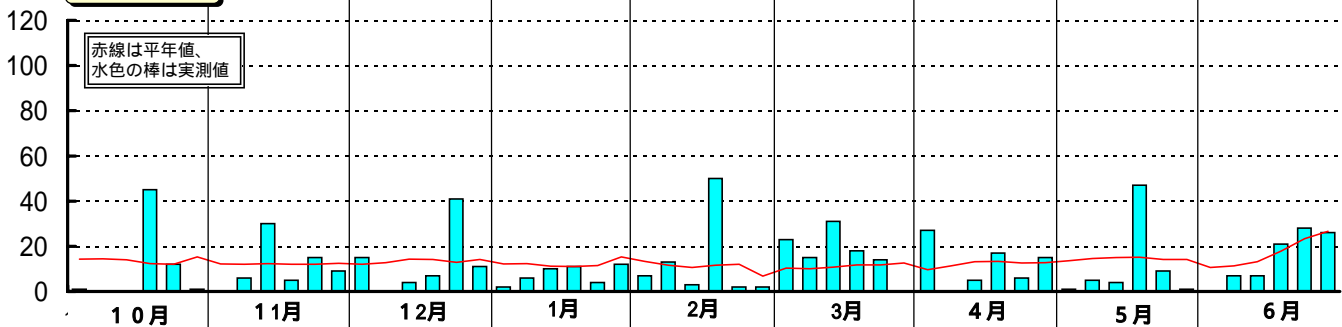

昭和57年(1982)半旬別気象図(山形アメダス)

山形県立農業試験場

気温()

日照時間(h)

降水量(mm)

平均気温の
平年偏差