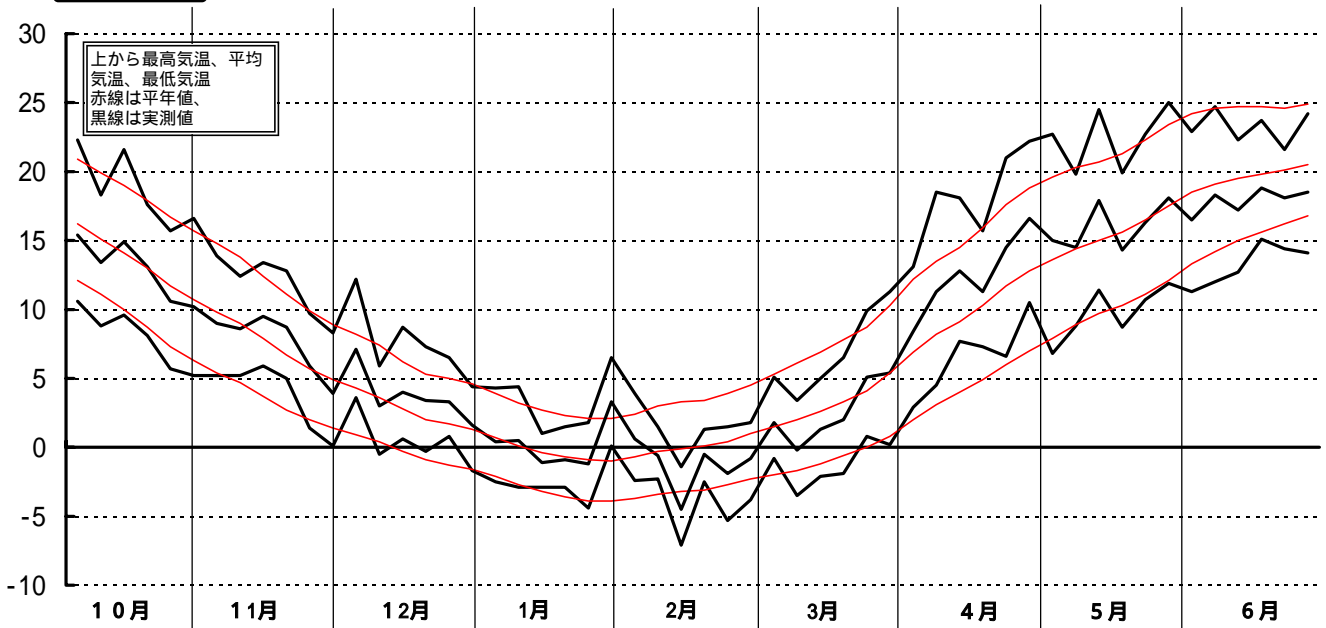

昭和57年(1982)半旬別気象図(山形アメダス)

山形県立農業試験場

気温()

日照時間(h)

降水量(mm)

平均気温の
平年偏差