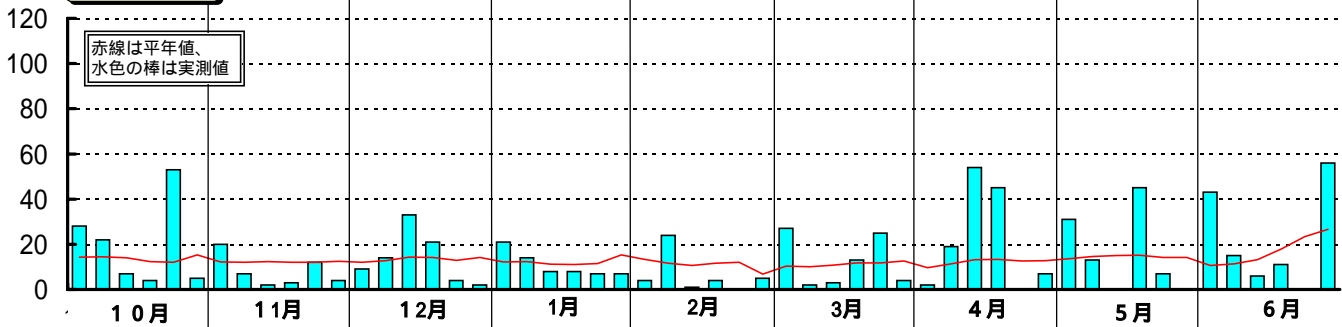

昭和56年(1981)半旬別気象図(山形アメダス)

山形県立農業試験場

気温()

日照時間(h)

降水量(mm)

平均気温の
平年偏差