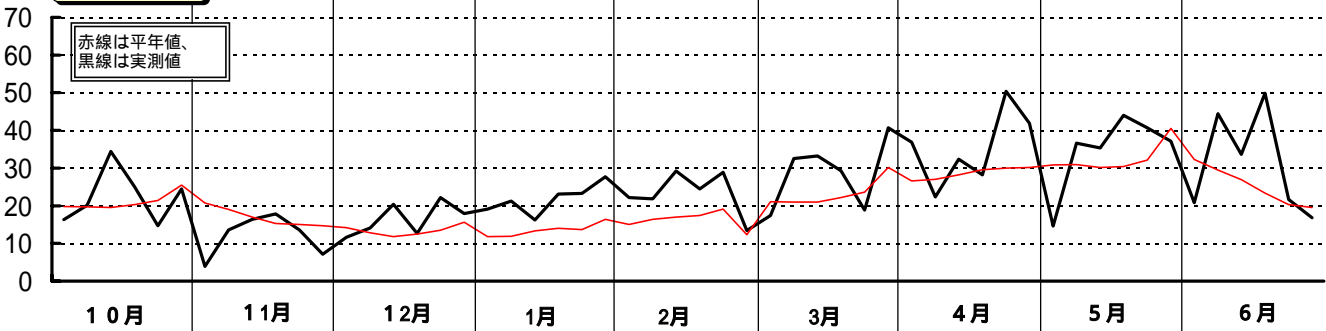

昭和56年(1981)半旬別気象図(山形アメダス)

山形県立農業試験場

気温()

日照時間(h)

降水量(mm)

平均気温の
平年偏差