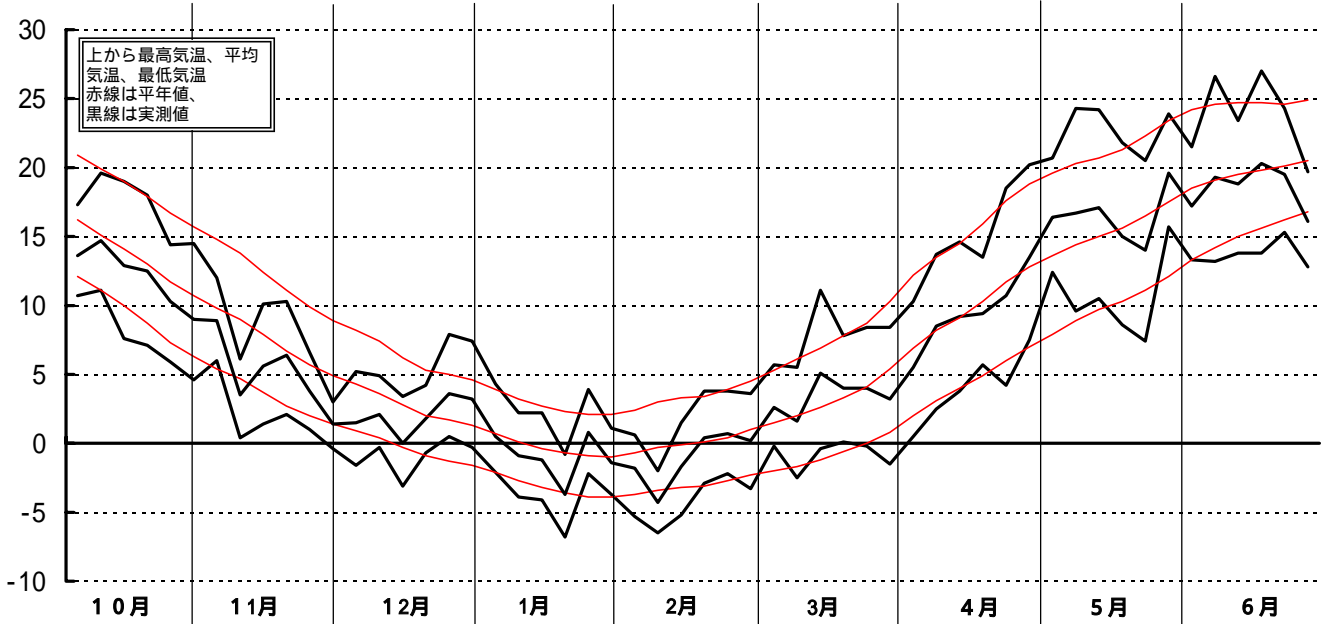

昭和56年(1981)半旬別気象図(山形アメダス)

山形県立農業試験場

気温()

日照時間(h)

降水量(mm)

平均気温の
平年偏差