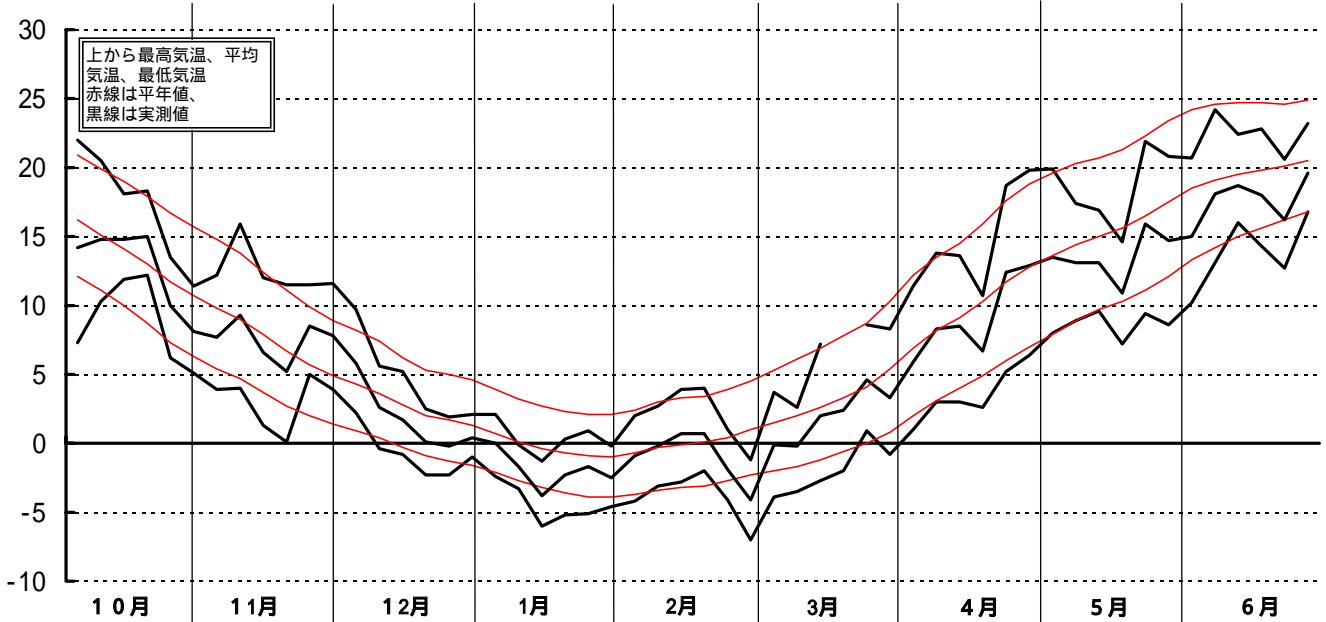

昭和55年(1980)半旬別気象図(山形アメダス)

山形県立農業試験場

気温()

日照時間(h)

降水量(mm)

平均気温の
平年偏差