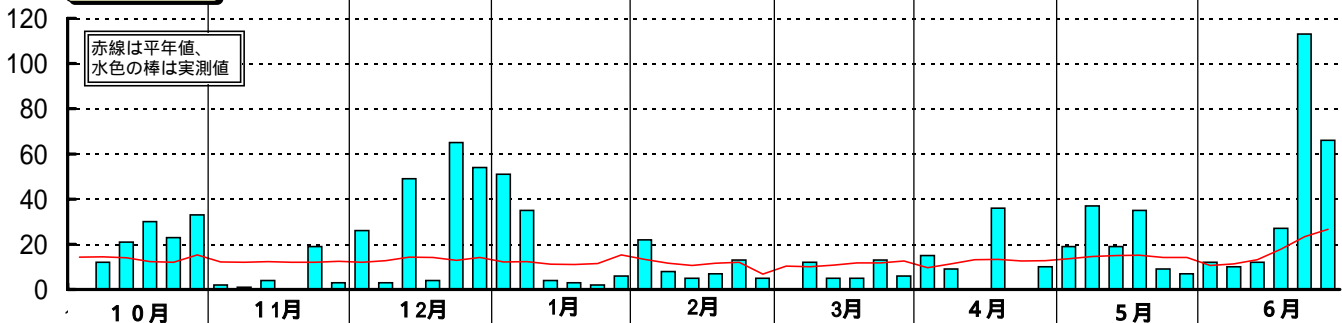

昭和55年(1980)半旬別気象図(山形アメダス)

山形県立農業試験場

気温()

日照時間(h)

降水量(mm)

平均気温の
平年偏差