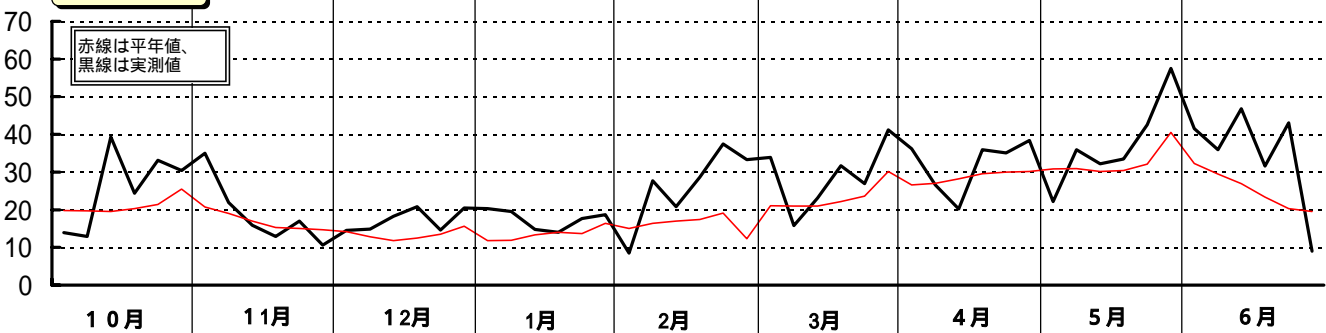

昭和54年(1979)半旬別気象図(山形アメダス)

山形県立農業試験場

気温()

日照時間(h)

降水量(mm)

平均気温の
平年偏差