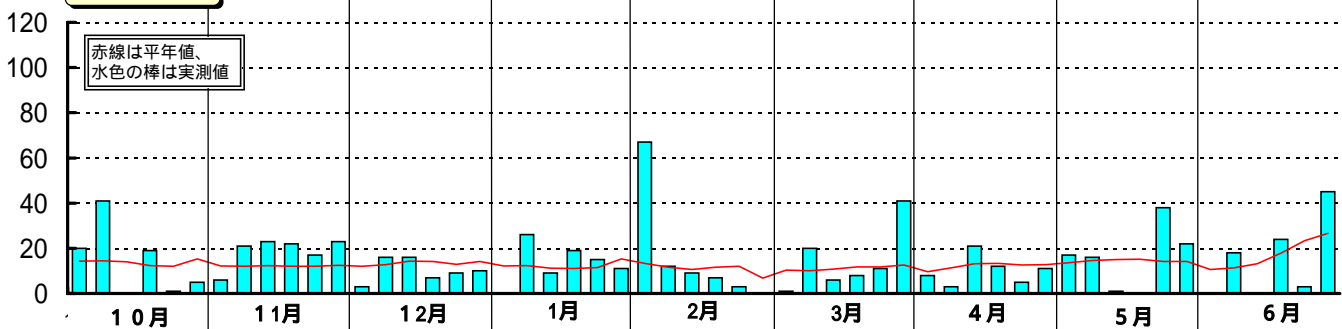

昭和54年(1979)半旬別気象図(山形アメダス)

山形県立農業試験場

気温()

日照時間(h)

降水量(mm)

平均気温の
平年偏差