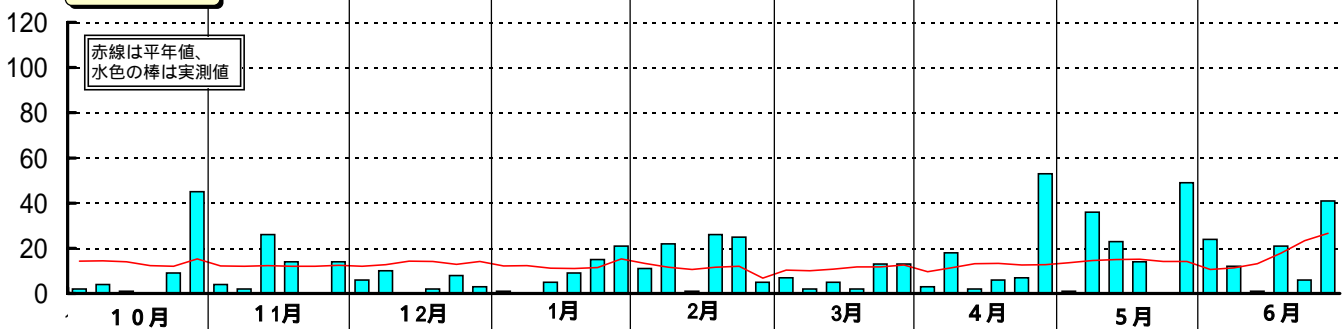

# 昭和53年(1978)半旬別気象図(山形アメダス)

山形県立農業試験場

気温( )

日照時間(h)

降水量(mm)

平均気温の  
平年偏差