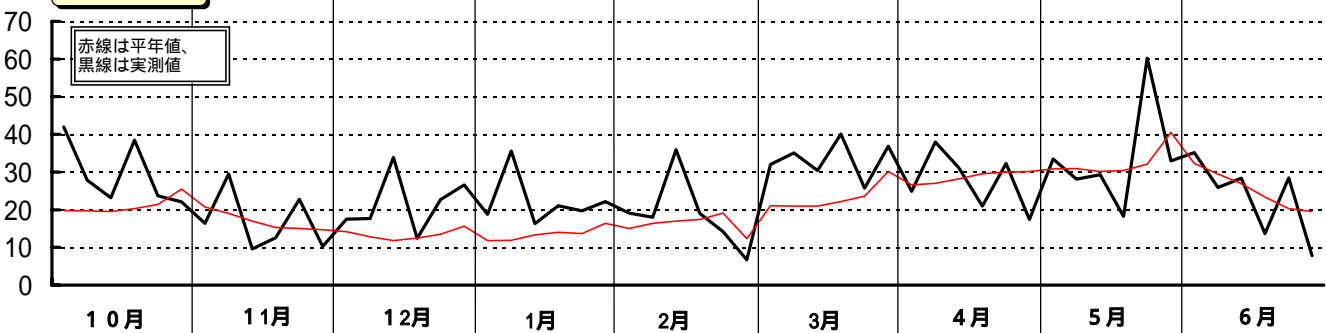

# 昭和53年(1978)半旬別気象図(山形アメダス)

山形県立農業試験場

気温( )

日照時間(h)

降水量(mm)

平均気温の  
平年偏差