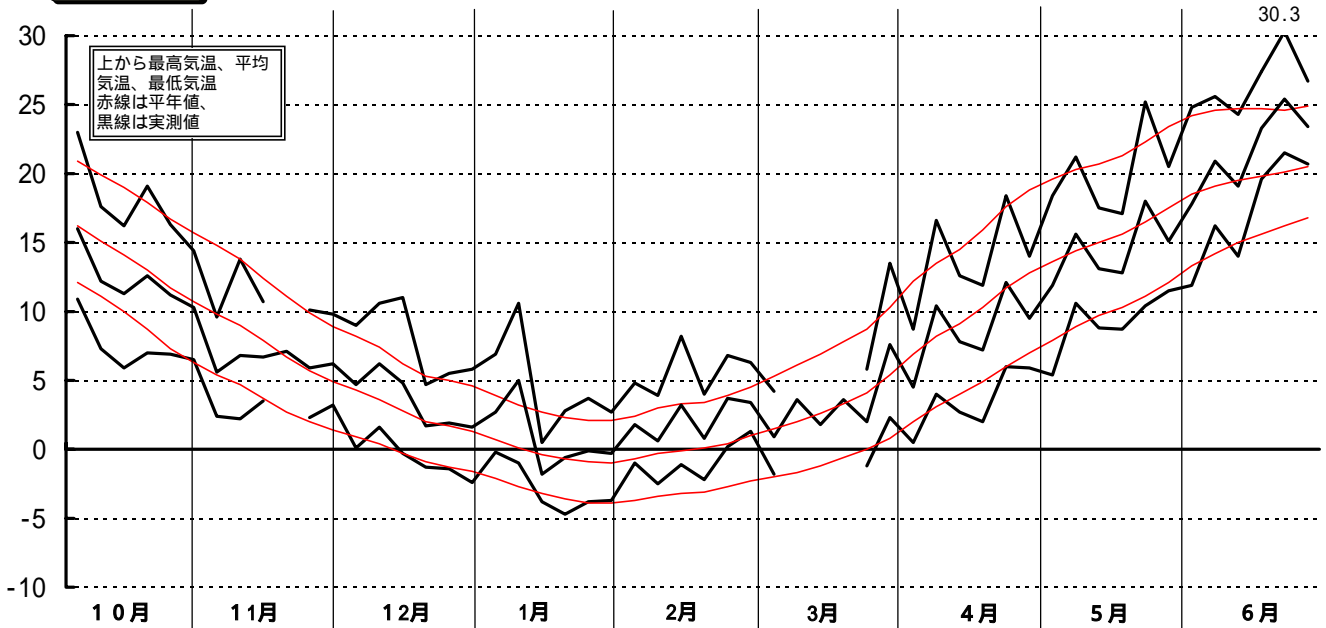

# 昭和53年(1978)半旬別気象図(山形アメダス)

山形県立農業試験場

気温( )

日照時間(h)

降水量(mm)

平均気温の  
平年偏差