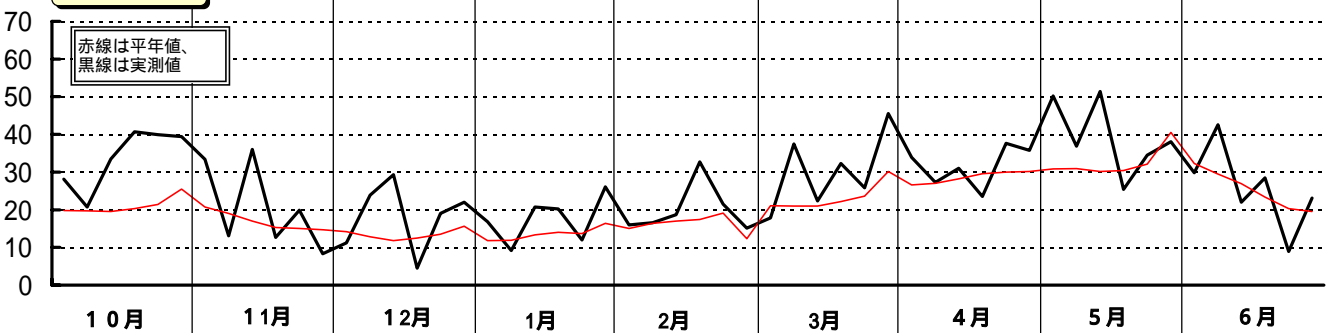

昭和52年(1977)半旬別気象図(山形アメダス)

山形県立農業試験場

気温()

日照時間(h)

降水量(mm)

平均気温の
平年偏差