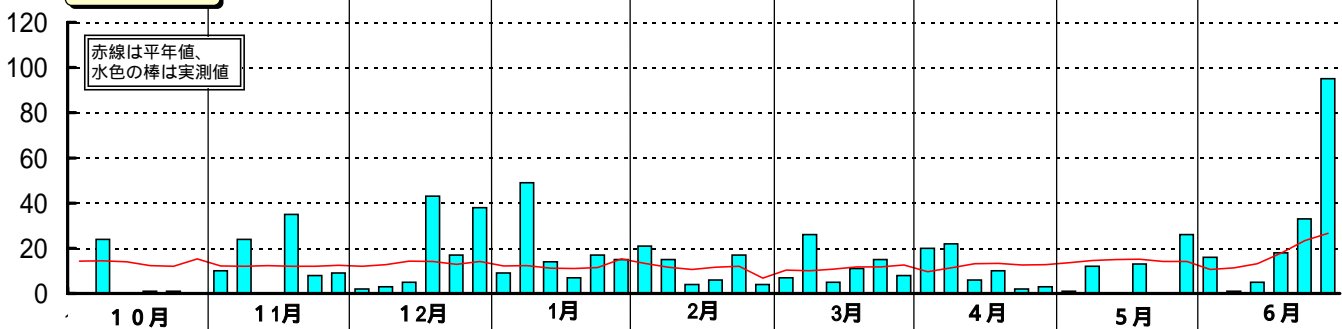

昭和52年(1977)半旬別気象図(山形アメダス)

山形県立農業試験場

気温()

日照時間(h)

降水量(mm)

平均気温の
平年偏差