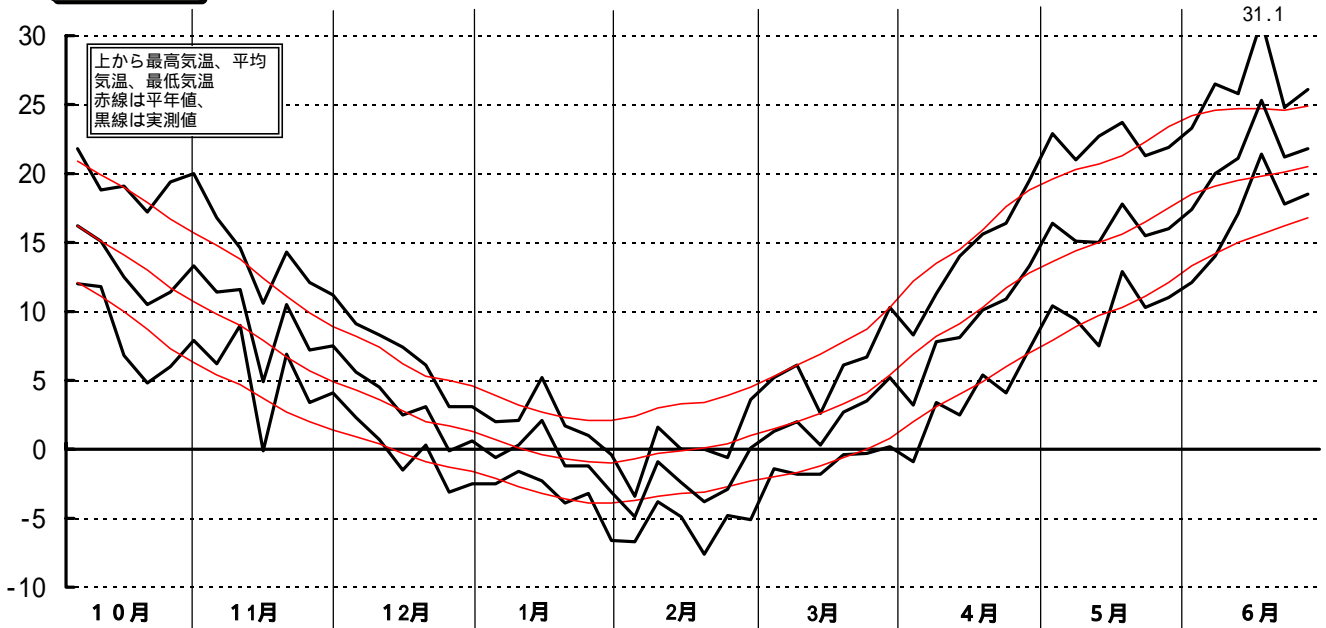

昭和52年(1977)半旬別気象図(山形アメダス)

山形県立農業試験場

気温()

日照時間(h)

降水量(mm)

平均気温の
平年偏差