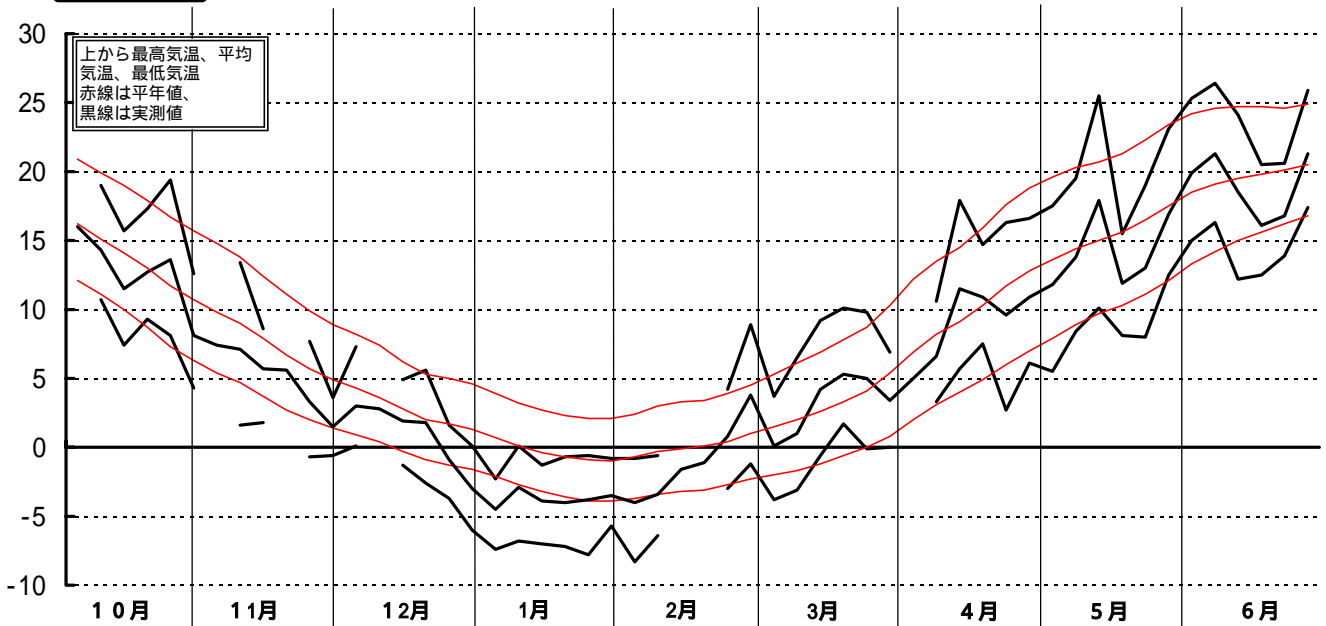

# 昭和51年(1976)半旬別気象図(山形アメダス)

山形県立農業試験場

気温( )

日照時間(h)

降水量(mm)

平均気温の  
平年偏差