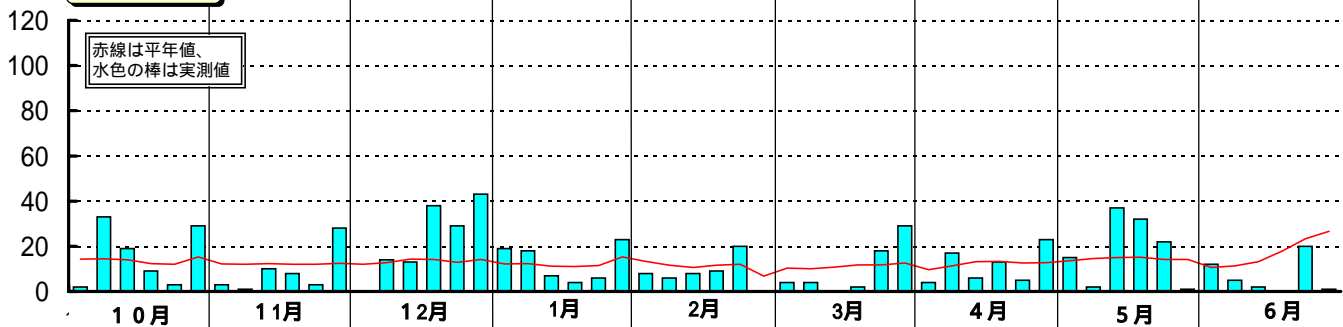

# 昭和51年(1976)半旬別気象図(山形アメダス)

山形県立農業試験場

気温( )

日照時間(h)

降水量(mm)

平均気温の  
平年偏差