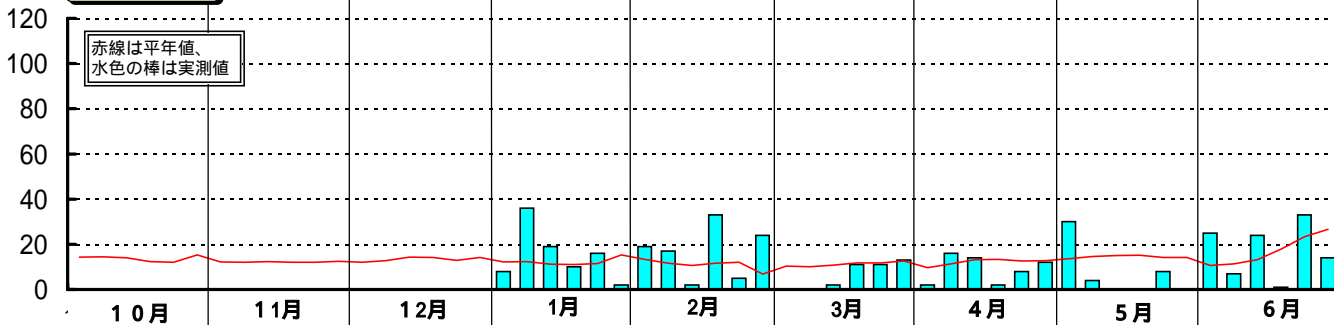

昭和50年(1975)半旬別気象図(山形アメダス)

山形県立農業試験場

気温()

日照時間(h)

降水量(mm)

平均気温の
平年偏差