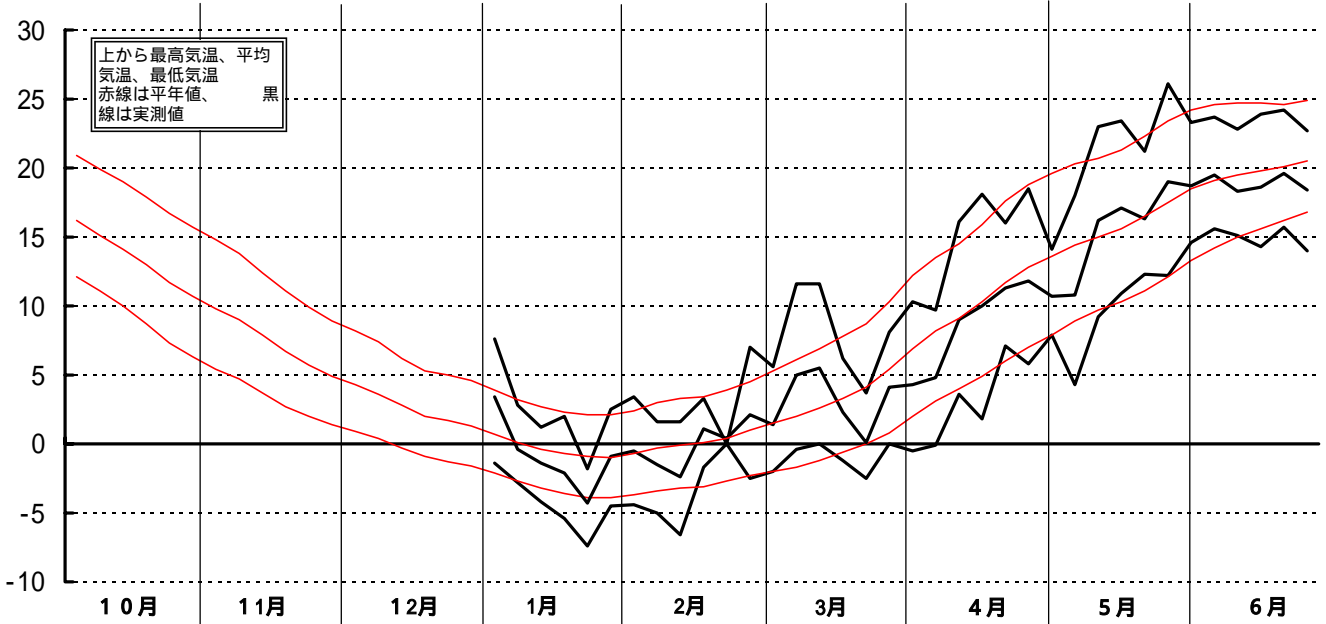

昭和50年(1975)半旬別気象図(山形アメダス)

山形県立農業試験場

気温()

日照時間(h)

降水量(mm)

平均気温の
平年偏差