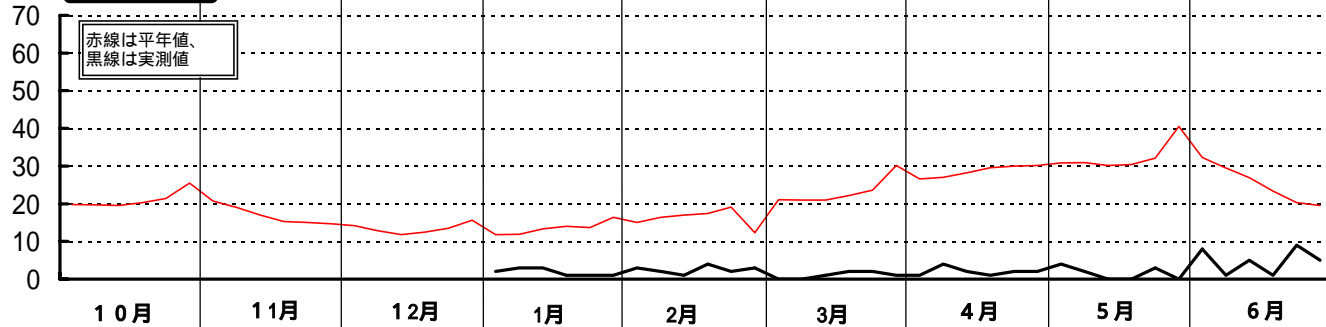

昭和50年(1975)半旬別気象図(山形アメダス)

山形県立農業試験場

気温()

日照時間(h)

降水量(mm)

平均気温の
平年偏差