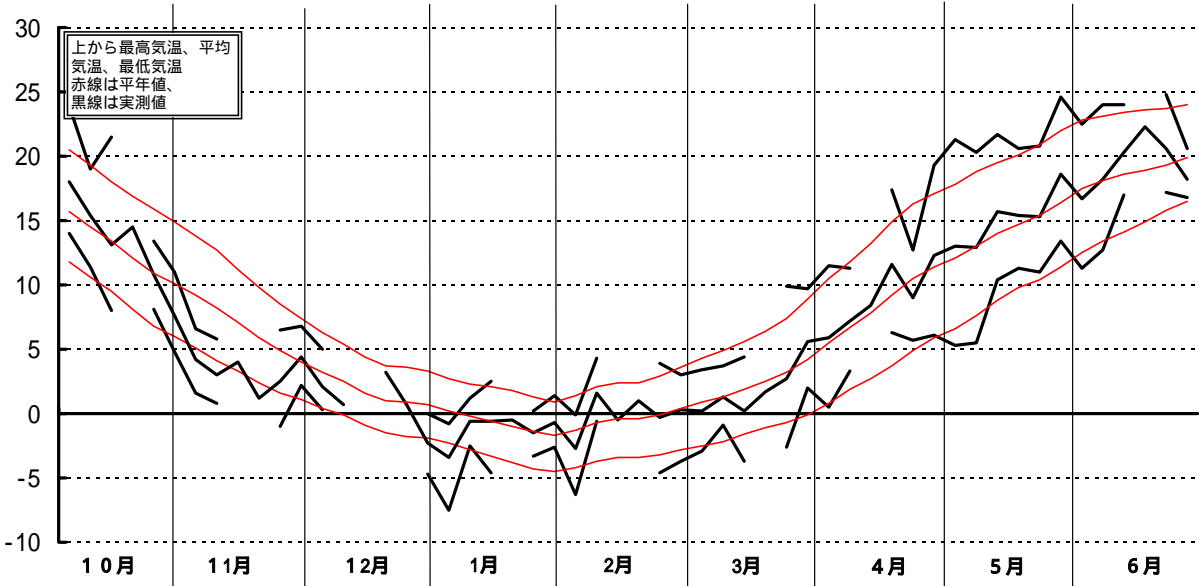

平成14年(2002)半旬別気象図(新庄アメダス)

山形県立農業試験場

注) 12月3半旬は、全要素で欠測

気温()

日照時間(h)

降水量(mm)

平均気温の平年偏差