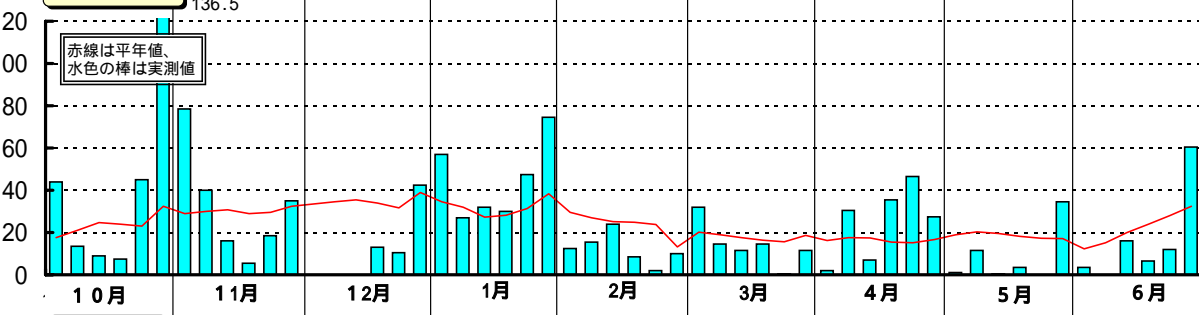

平成14年(2002)半旬別気象図(新庄アメダス)

山形県立農業試験場

注) 12月3半旬は、全要素で欠測

気温()

日照時間(h)

降水量(mm)

平均気温の平年偏差