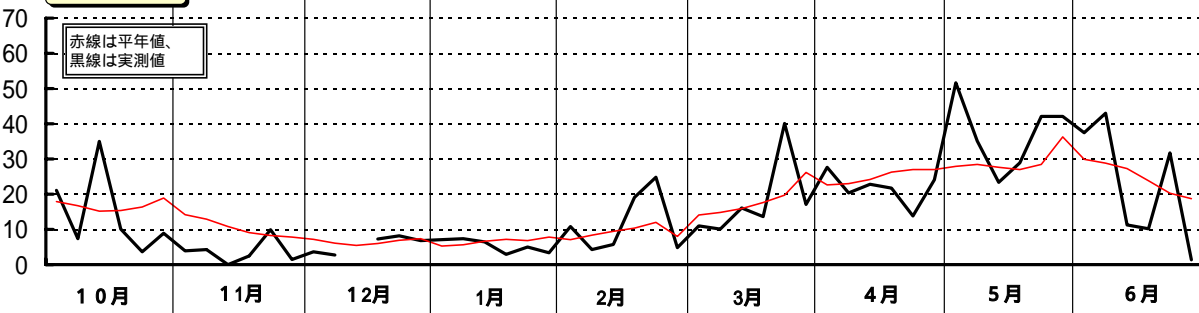

平成14年(2002)半旬別気象図(新庄アメダス)

山形県立農業試験場

注) 12月3半旬は、全要素で欠測

気温()

日照時間(h)

降水量(mm)

平均気温の平年偏差