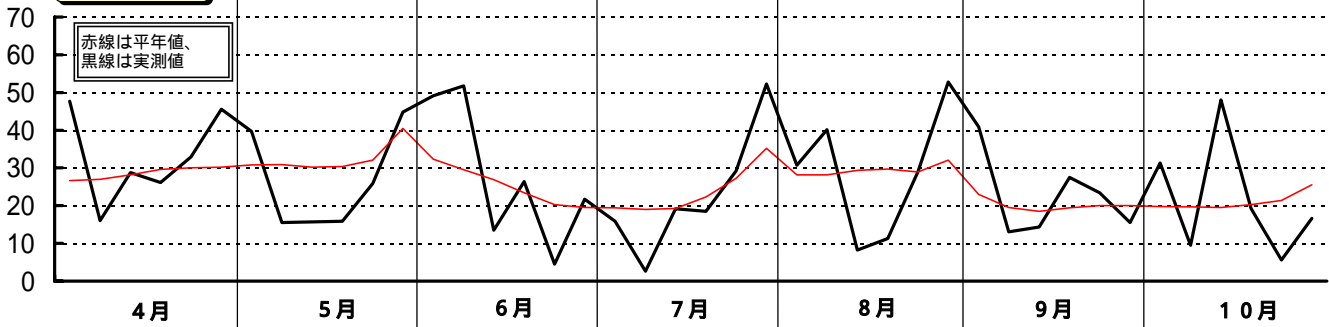

# 平成14年(2002)半旬別気象図(山形アメダス)

山形県立農業試験場

気温( )

日照時間(h)

降水量(mm)

平均気温の  
平年偏差