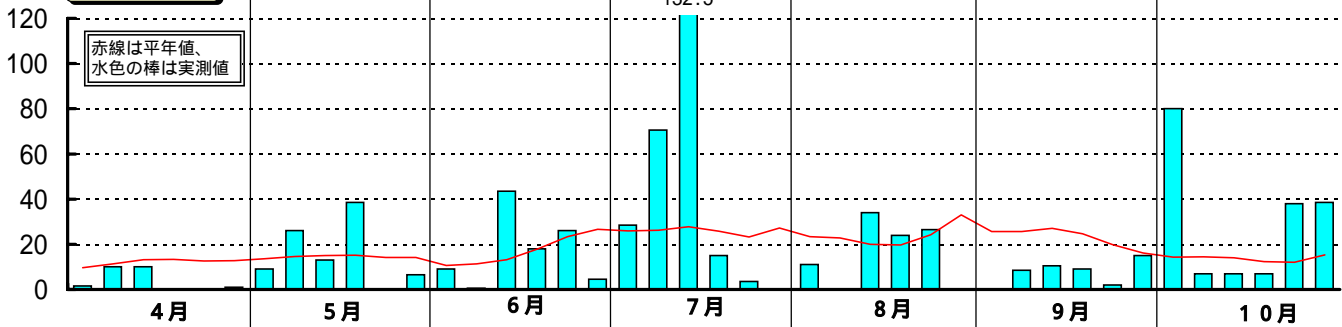

# 平成14年(2002)半旬別気象図(山形アメダス)

山形県立農業試験場

気温( )

日照時間(h)

降水量(mm)

平均気温の  
平年偏差