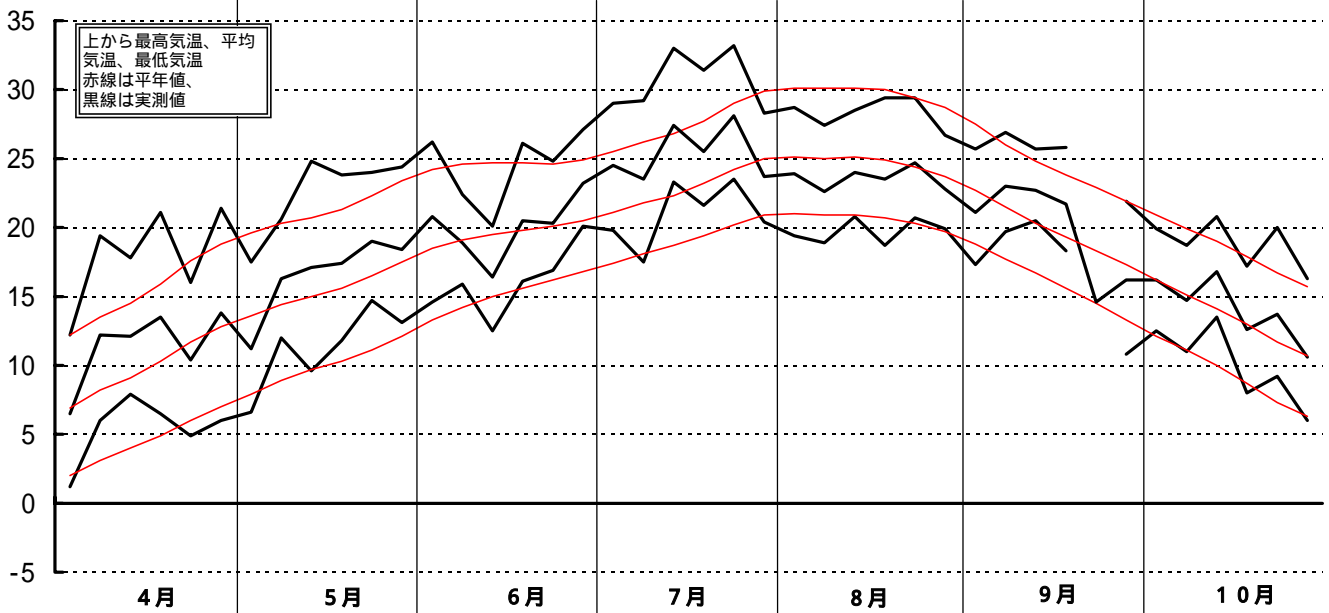

# 平成13年(2001)半旬別気象図(山形アメダス)

山形県立農業試験場

気温( )

日照時間(h)

降水量(mm)

平均気温の  
平年偏差