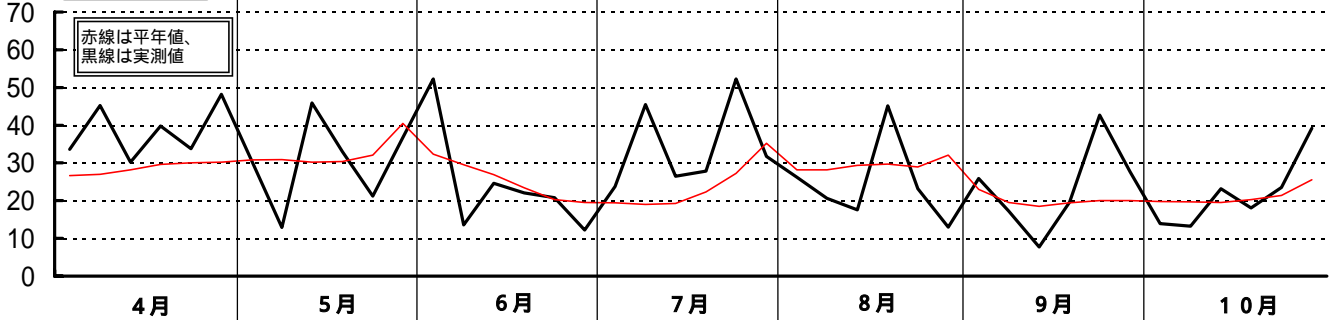

# 平成13年(2001)半旬別気象図(山形アメダス)

山形県立農業試験場

気温( )

日照時間(h)

降水量(mm)

平均気温の  
平年偏差