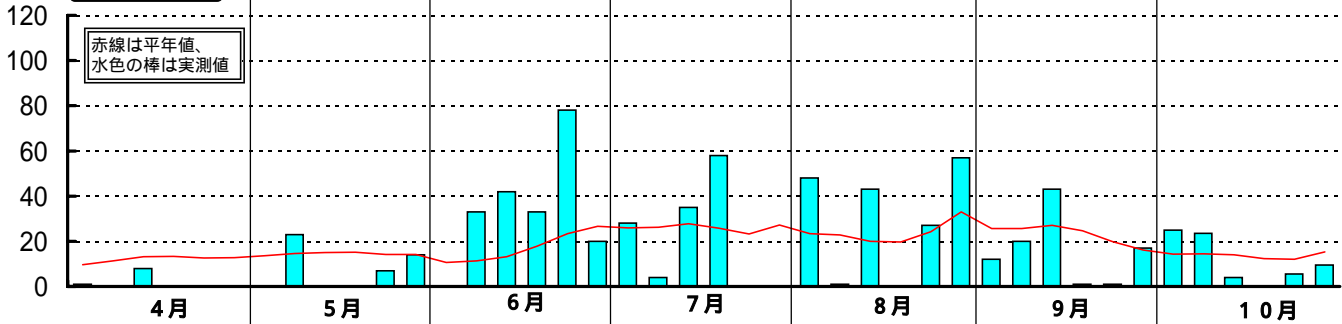

# 平成13年(2001)半旬別気象図(山形アメダス)

山形県立農業試験場

気温( )

日照時間(h)

降水量(mm)

平均気温の  
平年偏差