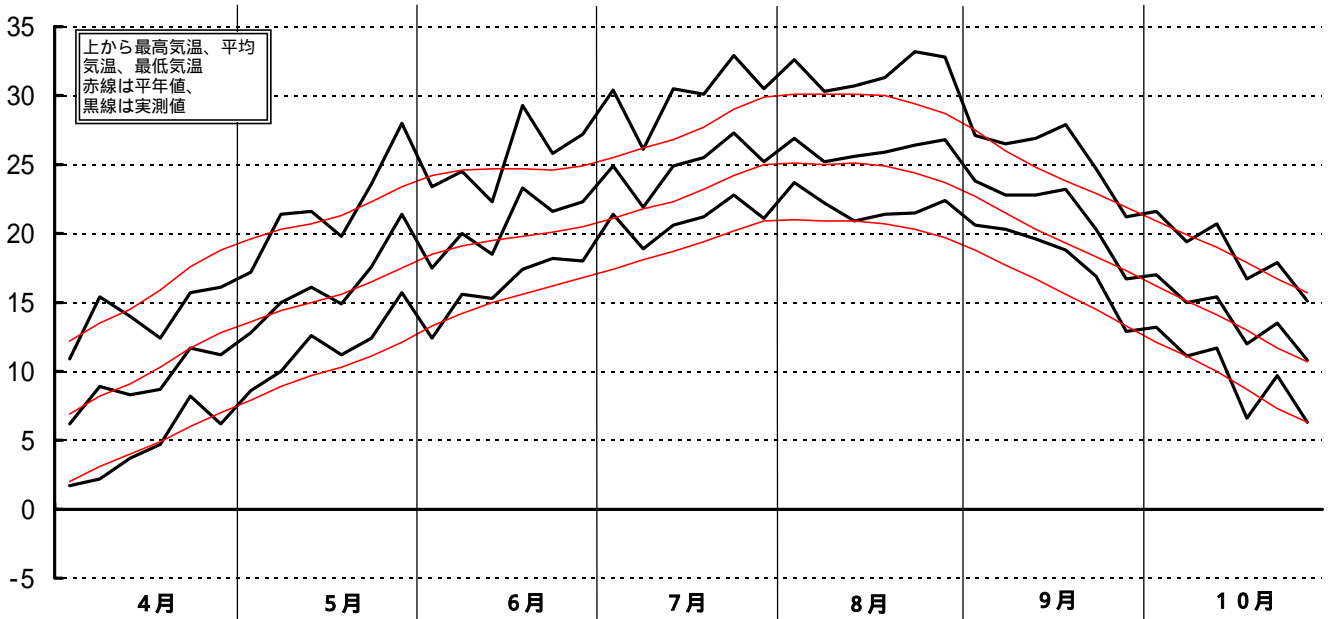

平成12年(2000)半旬別気象図(山形アメダス)

山形県立農業試験場

気温()

日照時間(h)

降水量(mm)

平均気温の
平年偏差