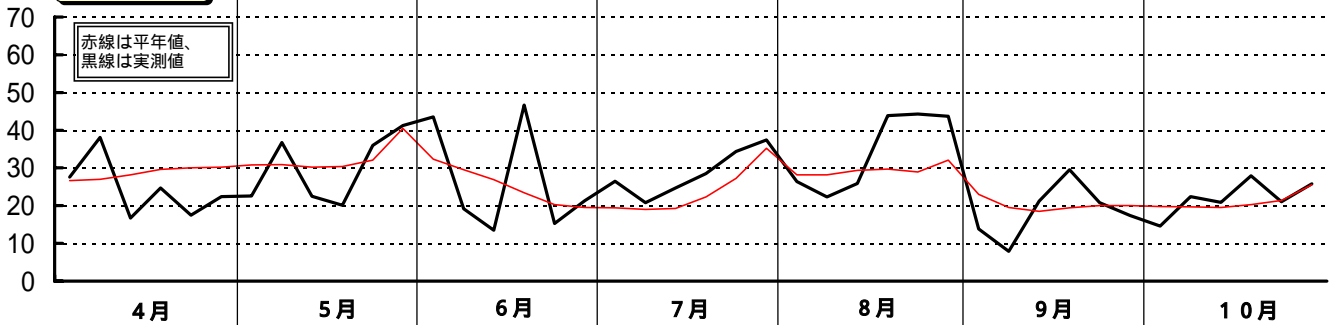

平成12年(2000)半旬別気象図(山形アメダス)

山形県立農業試験場

気温()

日照時間(h)

降水量(mm)

平均気温の
平年偏差