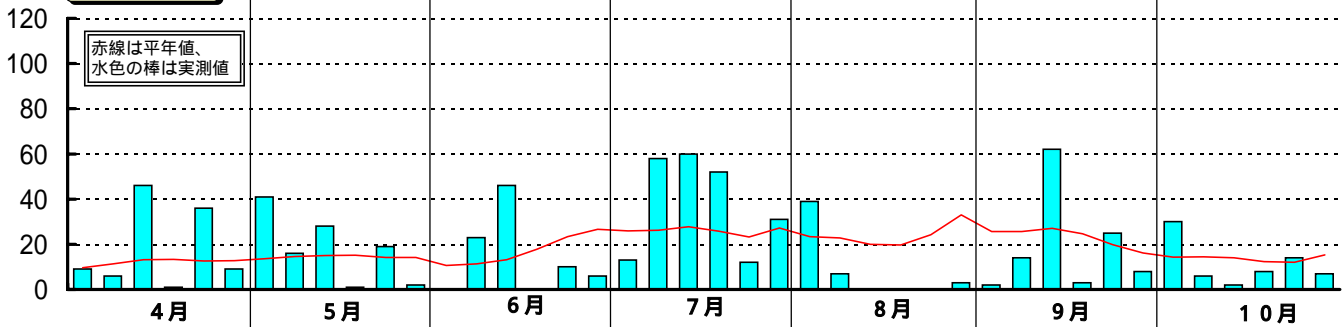

平成12年(2000)半旬別気象図(山形アメダス)

山形県立農業試験場

気温()

日照時間(h)

降水量(mm)

平均気温の
平年偏差