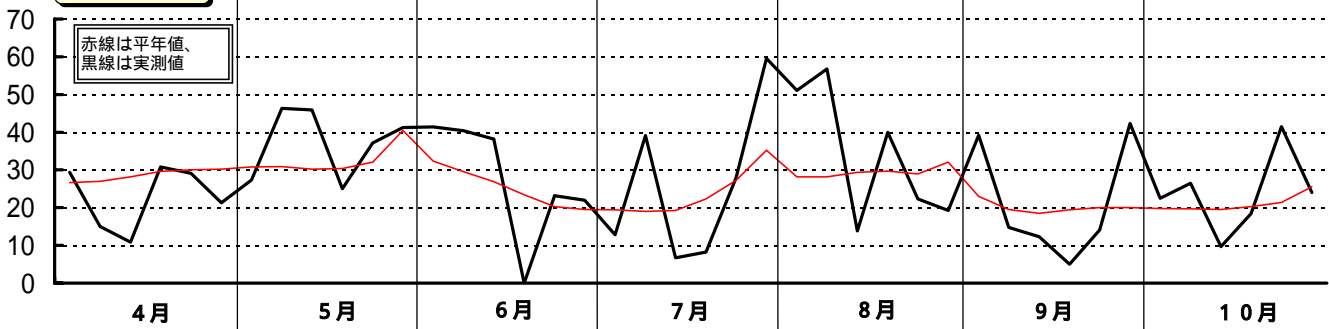

平成11年(1999)半旬別気象図(山形アメダス)

山形県立農業試験場

気温()

日照時間(h)

降水量(mm)

平均気温の
平年偏差