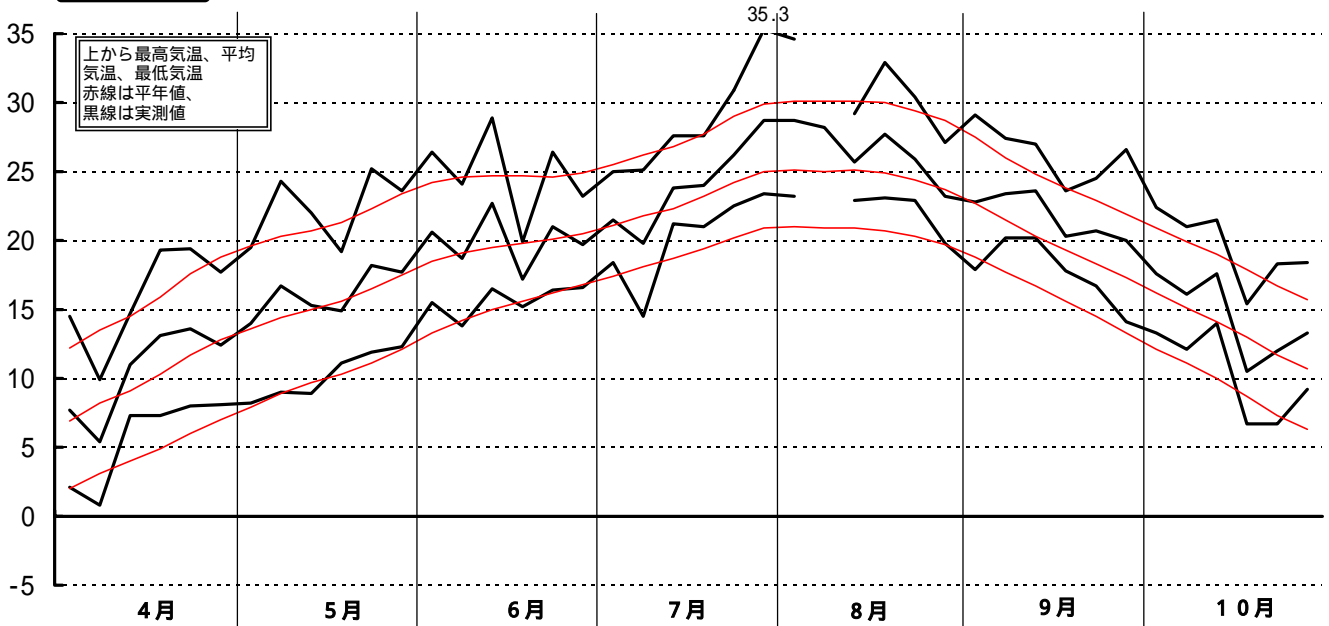

平成11年(1999)半旬別気象図(山形アメダス)

山形県立農業試験場

気温()

日照時間(h)

降水量(mm)

平均気温の
平年偏差