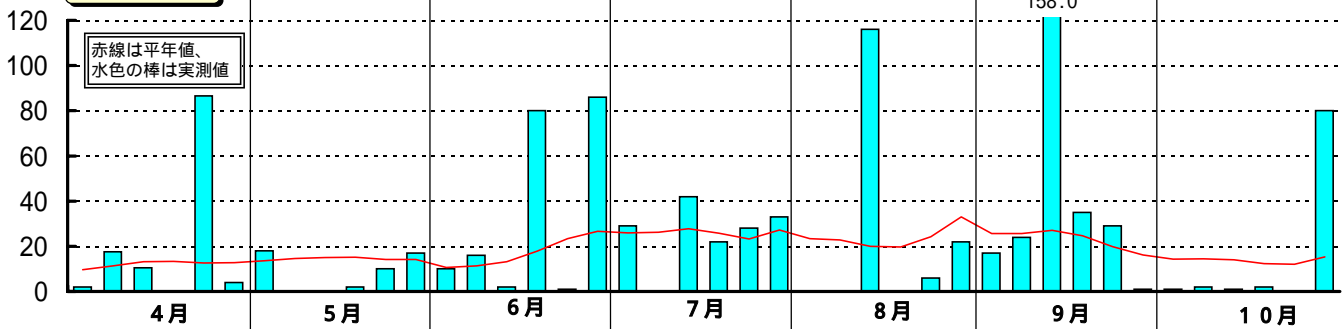

平成11年(1999)半旬別気象図(山形アメダス)

山形県立農業試験場

気温()

日照時間(h)

降水量(mm)

平均気温の
平年偏差