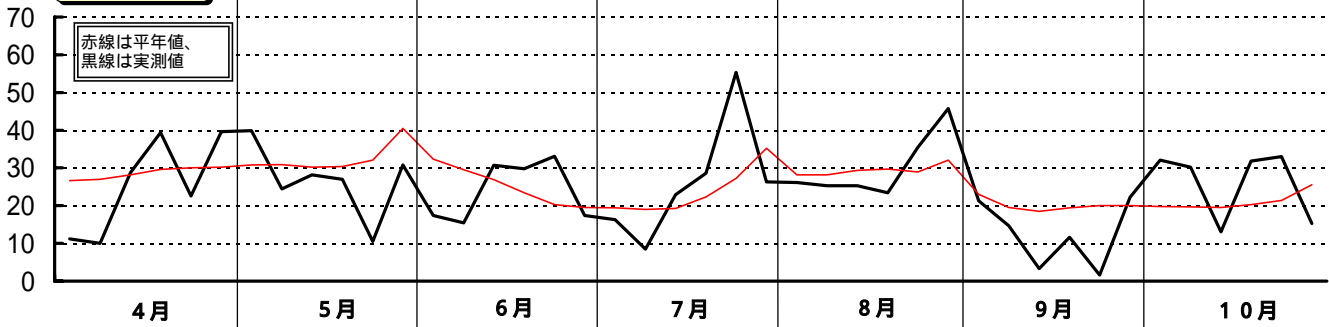

平成9年(1997)半旬別気象図(山形アメダス)

山形県立農業試験場

気温()

日照時間 (h)

降水量 (mm)

平均気温の
平年偏差