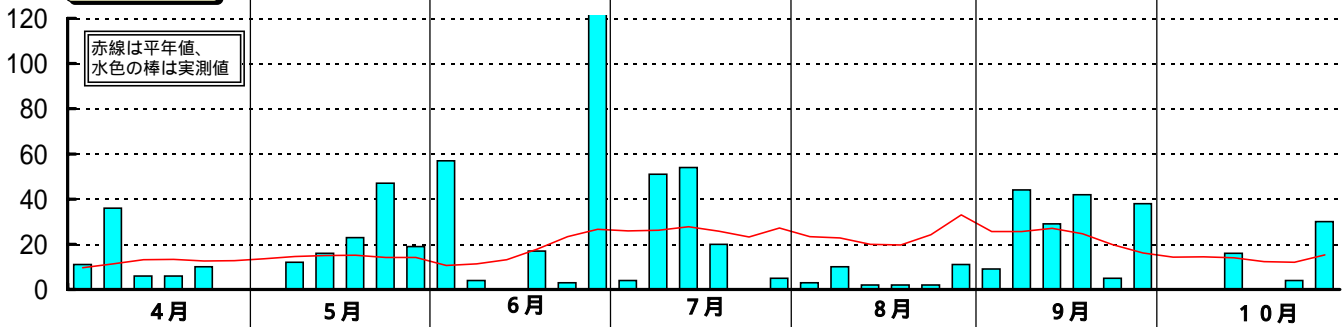

平成9年(1997)半旬別気象図(山形アメダス)

山形県立農業試験場

気温()

日照時間 (h)

降水量 (mm)

平均気温の
平年偏差