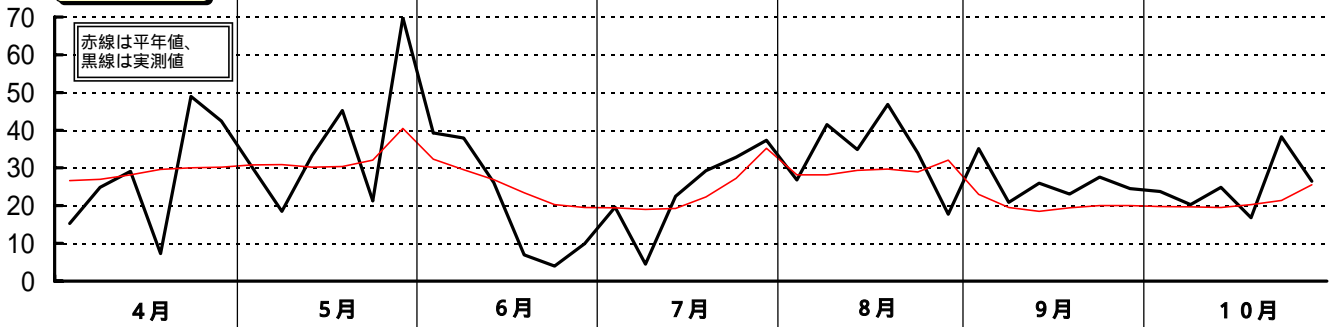

平成8年(1996)半旬別気象図(山形アメダス)

山形県立農業試験場

気温()

日照時間(h)

降水量(mm)

平均気温の
平年偏差