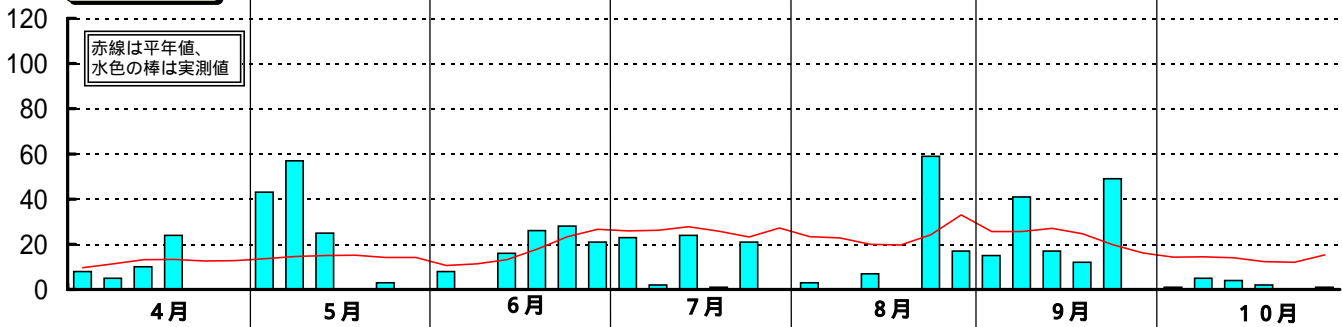

平成8年(1996)半旬別気象図(山形アメダス)

山形県立農業試験場

気温()

日照時間(h)

降水量(mm)

平均気温の
平年偏差