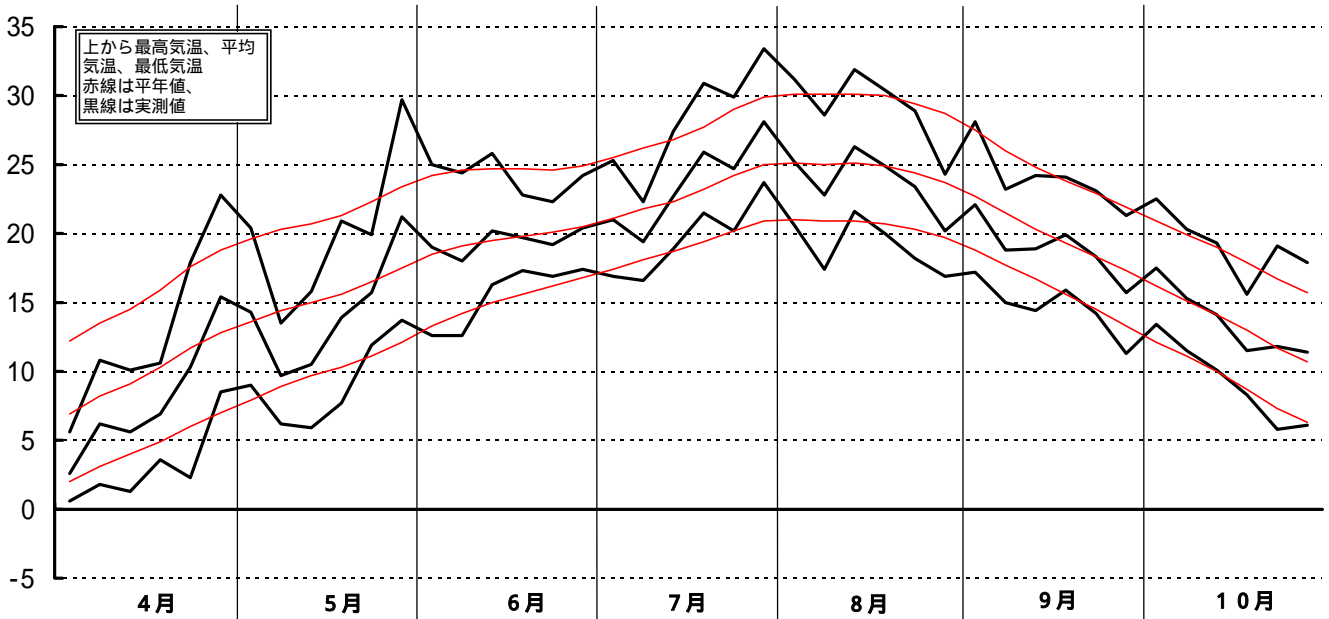

平成8年(1996)半旬別気象図(山形アメダス)

山形県立農業試験場

気温()

日照時間(h)

降水量(mm)

平均気温の
平年偏差