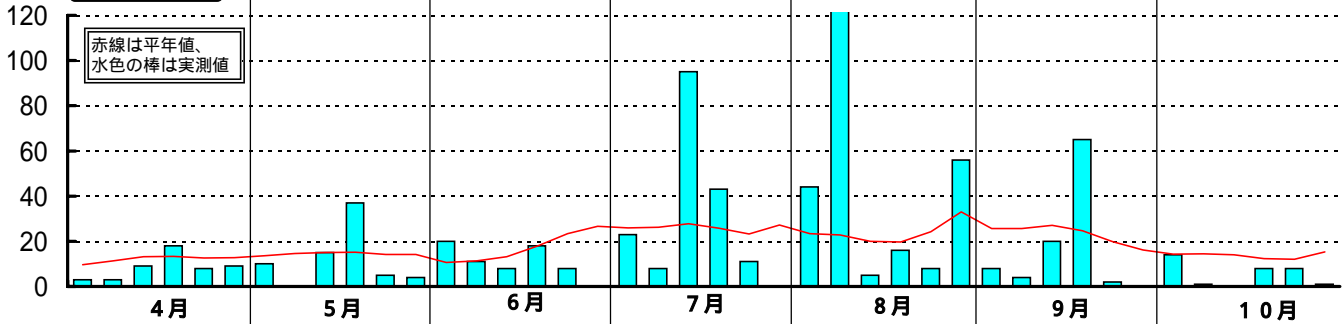

# 平成7年(1995)半旬別気象図(山形アメダス)

山形県立農業試験場

気温( )

日照時間(h)

降水量(mm)

平均気温の平年偏差