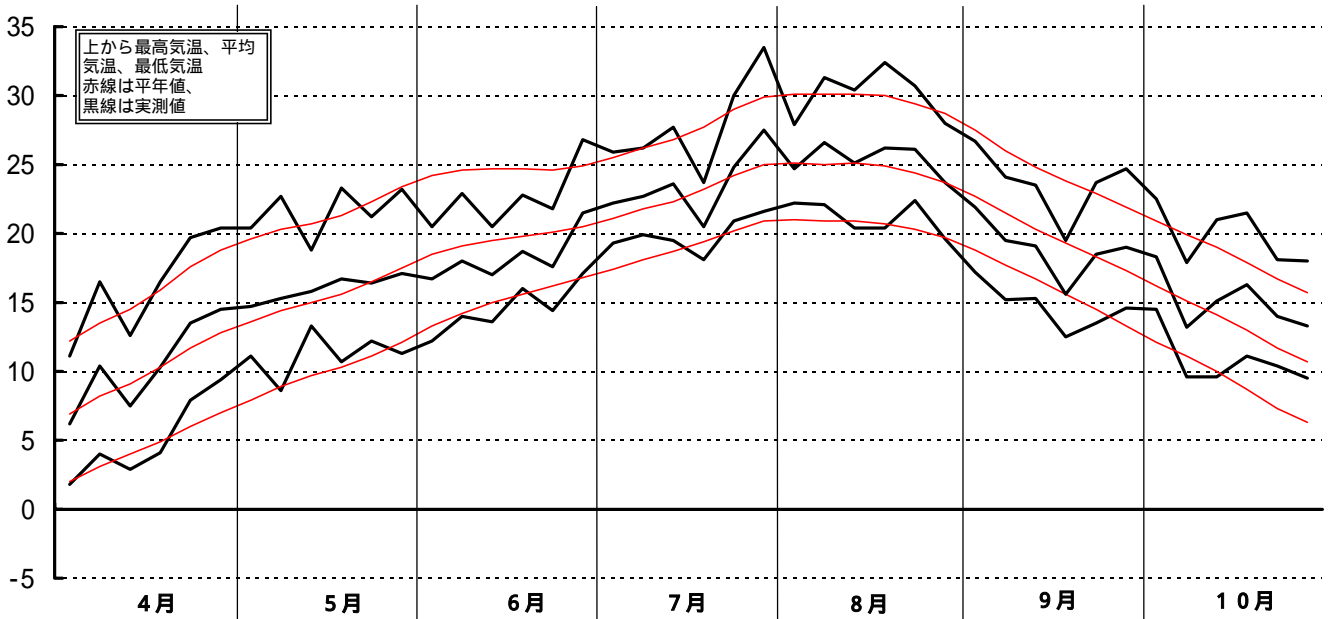

# 平成7年(1995)半旬別気象図(山形アメダス)

山形県立農業試験場

気温( )

日照時間(h)

降水量(mm)

平均気温の平年偏差