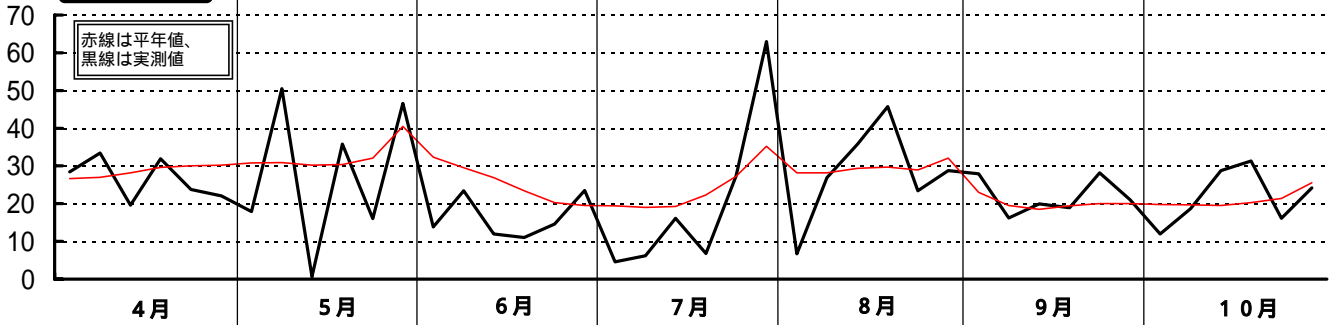

# 平成7年(1995)半旬別気象図(山形アメダス)

山形県立農業試験場

気温( )

日照時間(h)

降水量(mm)

平均気温の平年偏差