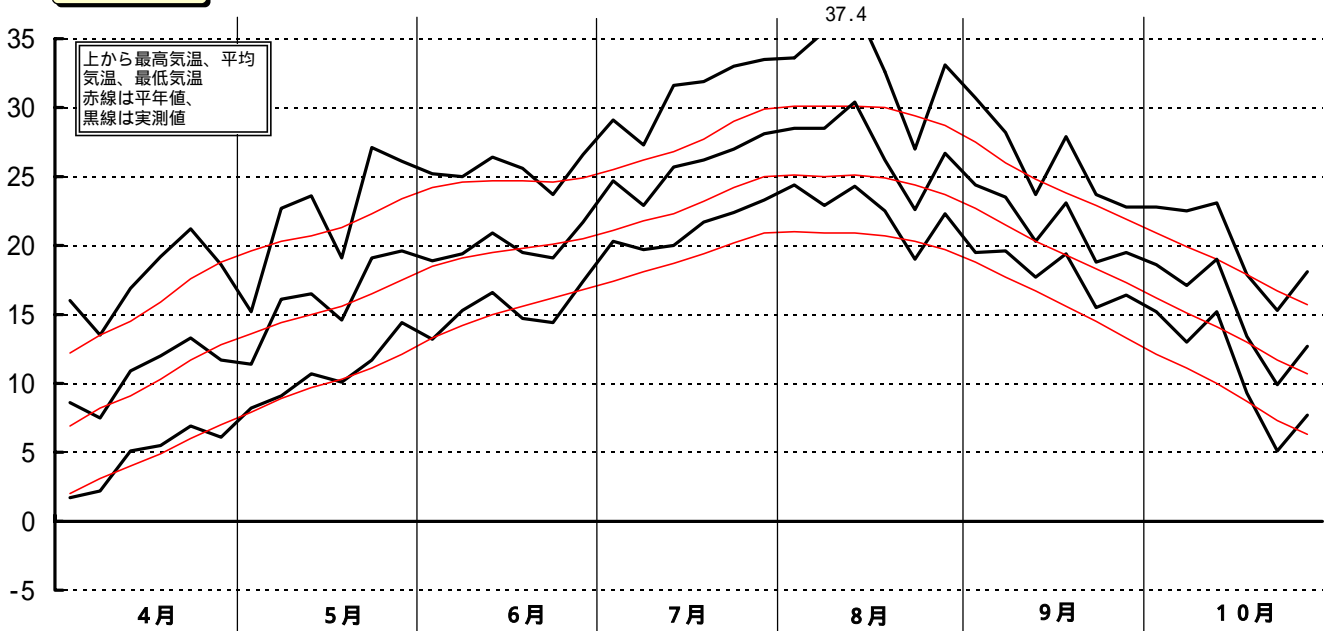

平成6年(1994)半旬別気象図(山形アメダス)

山形県立農業試験場

気温()

日照時間 (h)

降水量 (mm)

平均気温の
平年偏差