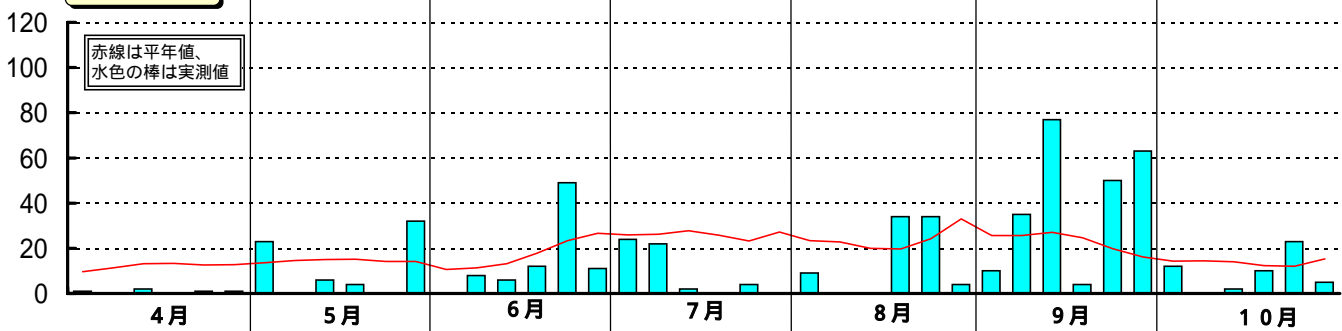

平成6年(1994)半旬別気象図(山形アメダス)

山形県立農業試験場

気温()

日照時間 (h)

降水量 (mm)

平均気温の
平年偏差