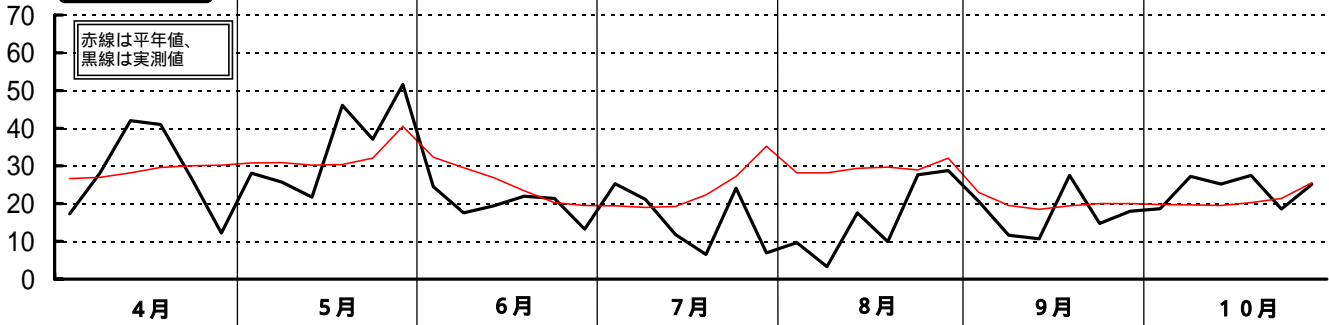

平成5年(1993)半旬別気象図(山形アメダス)

山形県立農業試験場

気温()

日照時間(h)

降水量(mm)

平均気温の
平年偏差