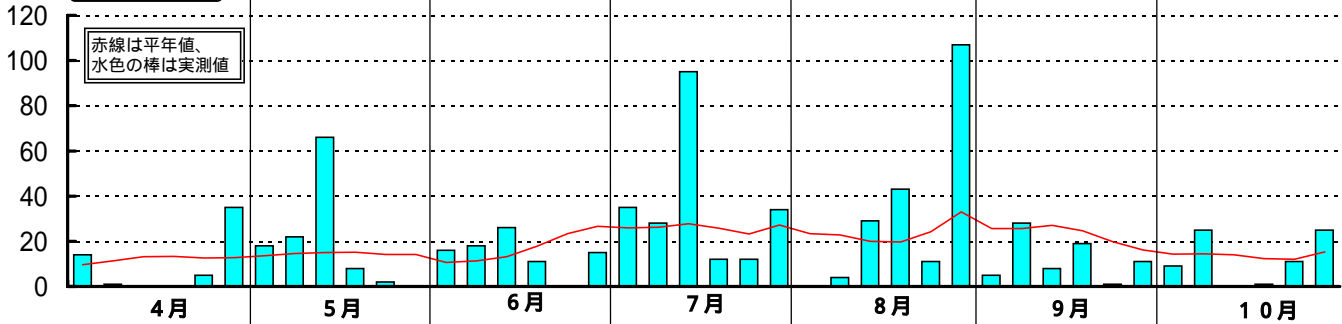

平成5年(1993)半旬別気象図(山形アメダス)

山形県立農業試験場

気温()

日照時間(h)

降水量(mm)

平均気温の
平年偏差