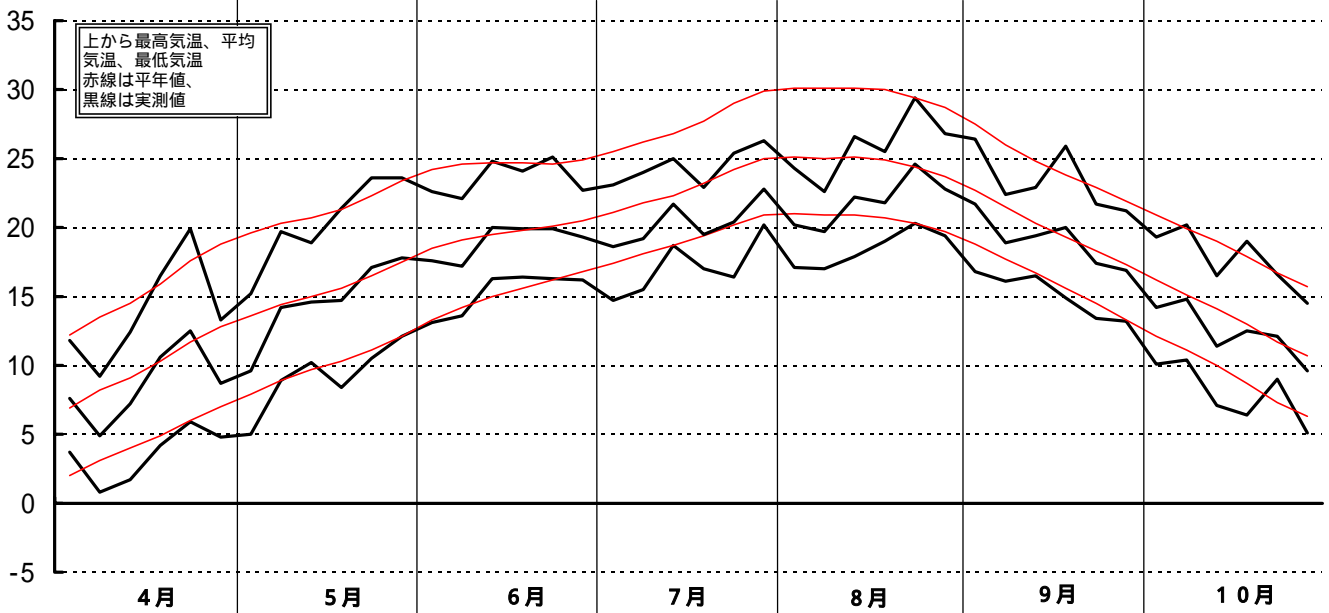

平成5年(1993)半旬別気象図(山形アメダス)

山形県立農業試験場

気温()

日照時間(h)

降水量(mm)

平均気温の
平年偏差