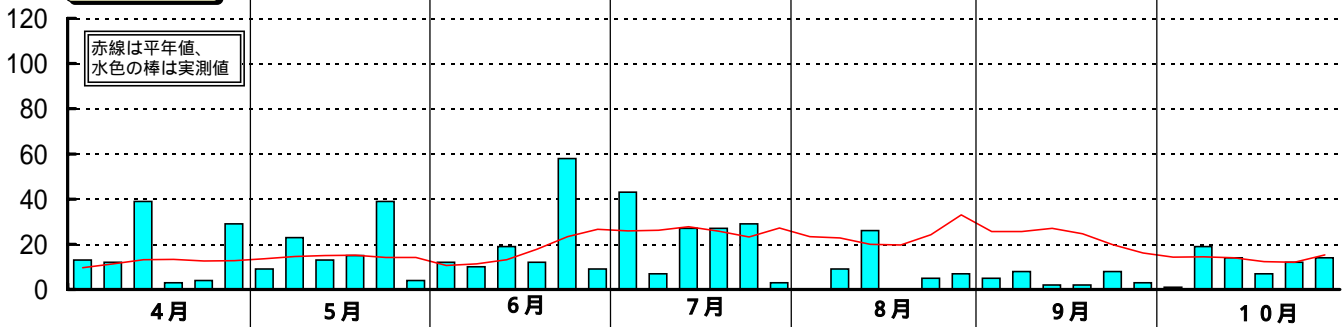

平成4年(1992)半旬別気象図(山形アメダス)

山形県立農業試験場

気温()

日照時間 (h)

降水量 (mm)

平均気温の
平年偏差