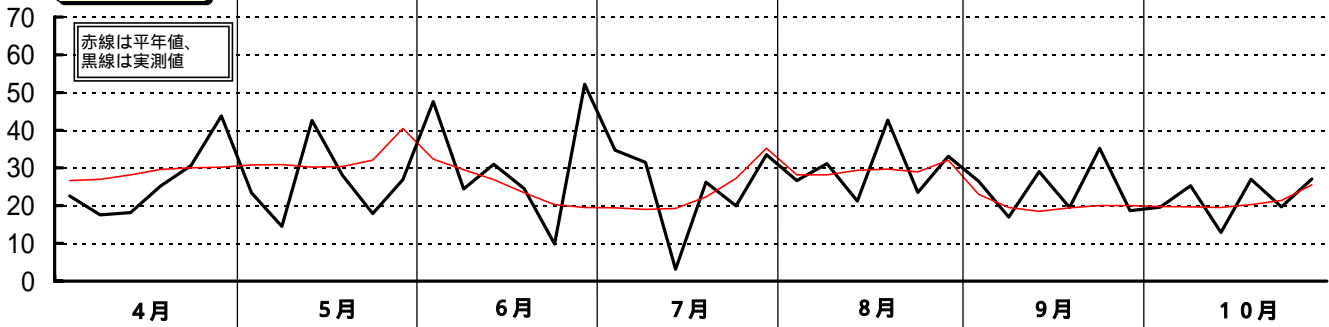

平成4年(1992)半旬別気象図(山形アメダス)

山形県立農業試験場

気温()

日照時間 (h)

降水量 (mm)

平均気温の
平年偏差