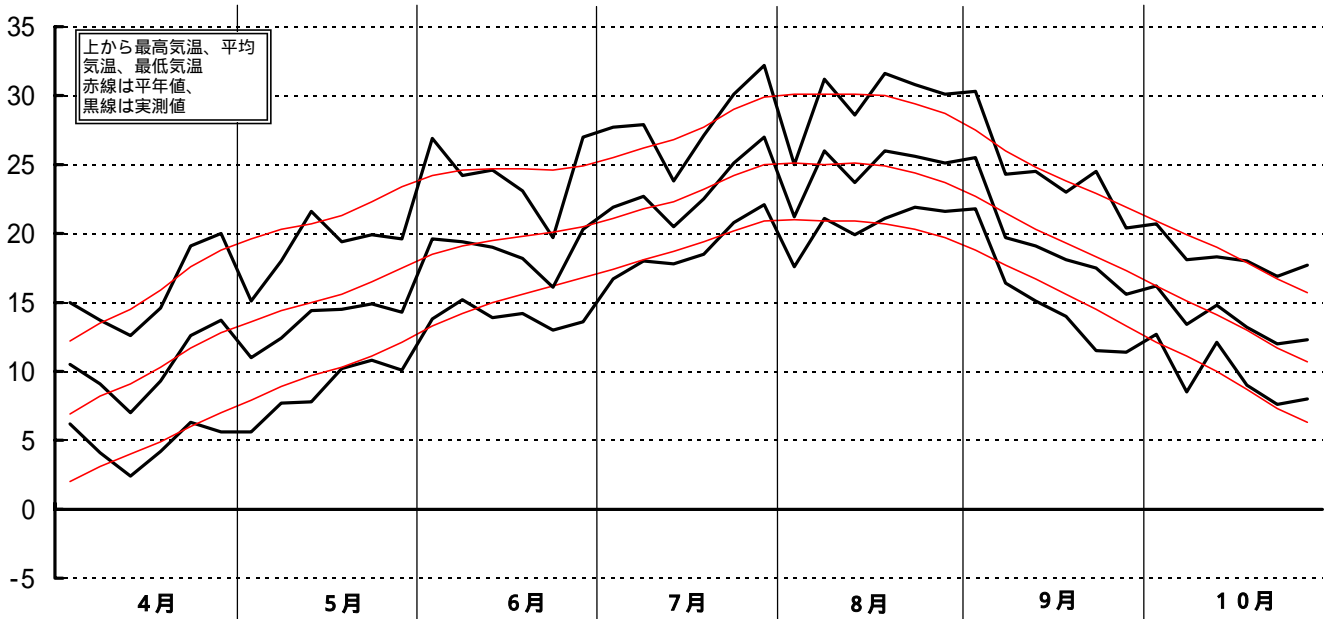

平成4年(1992)半旬別気象図(山形アメダス)

山形県立農業試験場

気温()

日照時間 (h)

降水量 (mm)

平均気温の
平年偏差