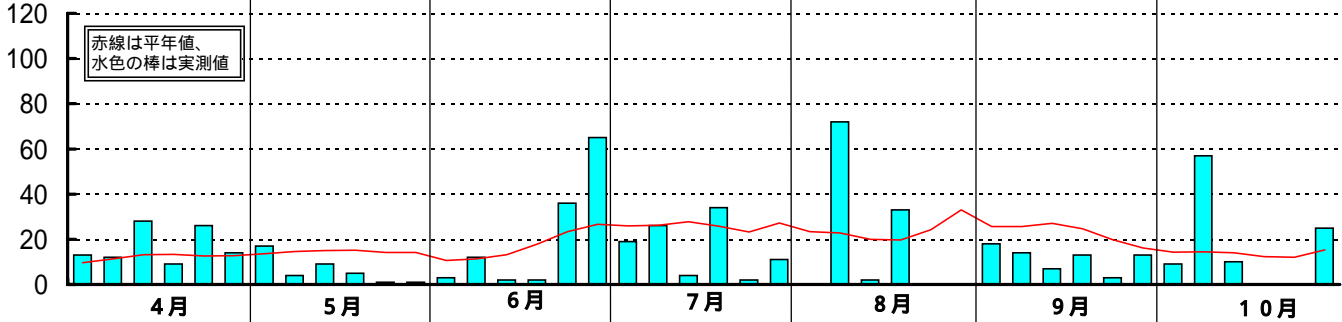

平成2年(1990)半旬別気象図(山形アメダス)

山形県立農業試験場

気温()

日照時間 (h)

降水量 (mm)

平均気温の
平年偏差