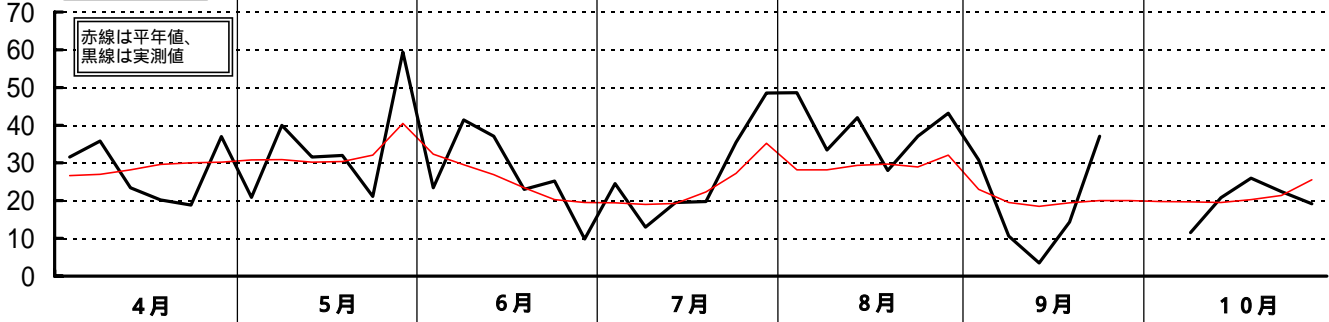

平成2年(1990)半旬別気象図(山形アメダス)

山形県立農業試験場

気温()

日照時間 (h)

降水量 (mm)

平均気温の
平年偏差