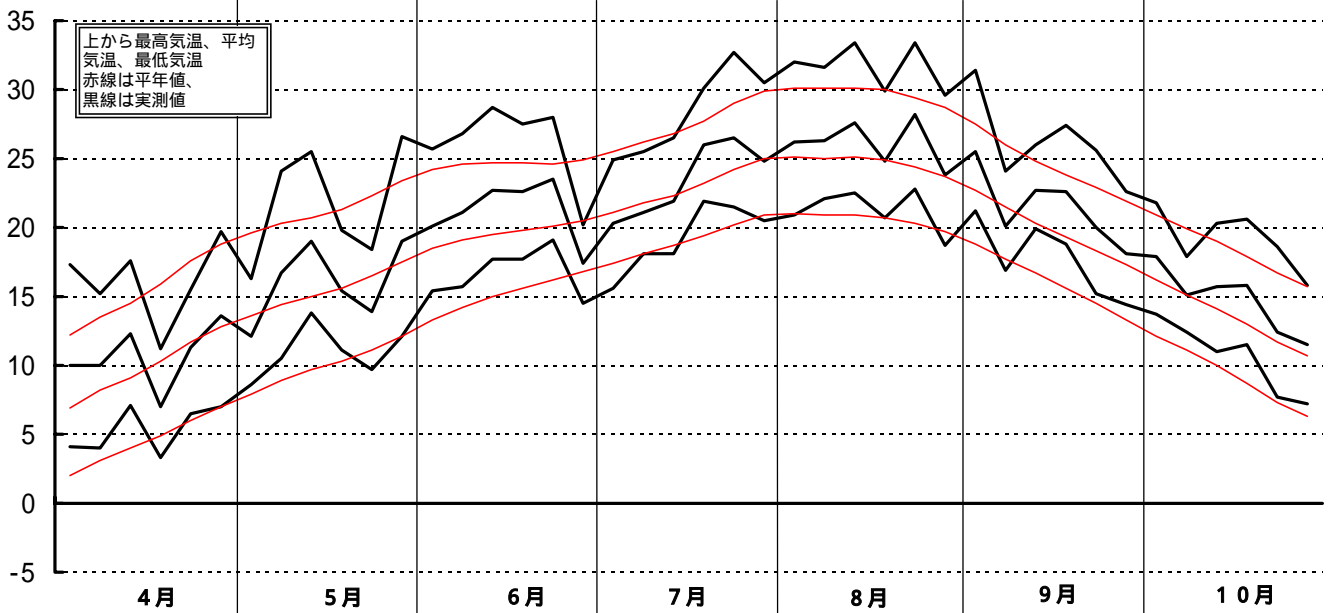

平成2年(1990)半旬別気象図(山形アメダス)

山形県立農業試験場

気温()

日照時間 (h)

降水量 (mm)

平均気温の
平年偏差