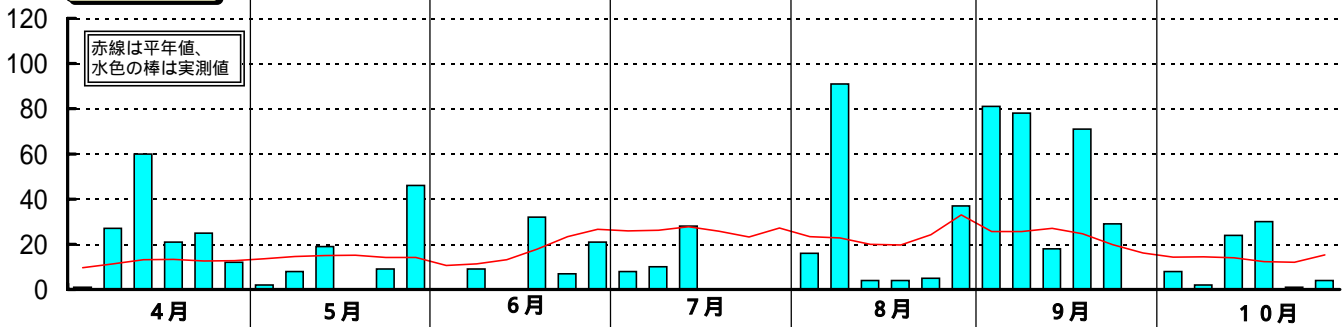

平成1年(1989)半旬別気象図(山形アメダス)

山形県立農業試験場

気温()

日照時間 (h)

降水量 (mm)

平均気温の
平年偏差