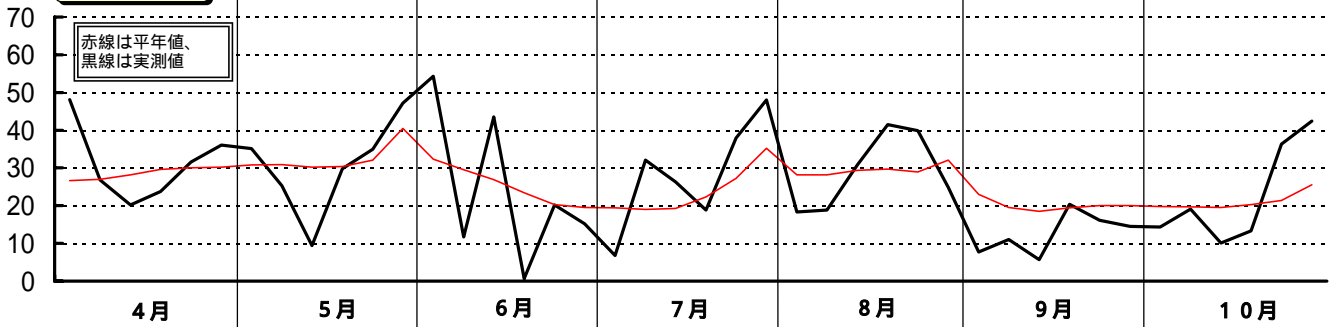

平成1年(1989)半旬別気象図(山形アメダス)

山形県立農業試験場

気温()

日照時間 (h)

降水量 (mm)

平均気温の
平年偏差