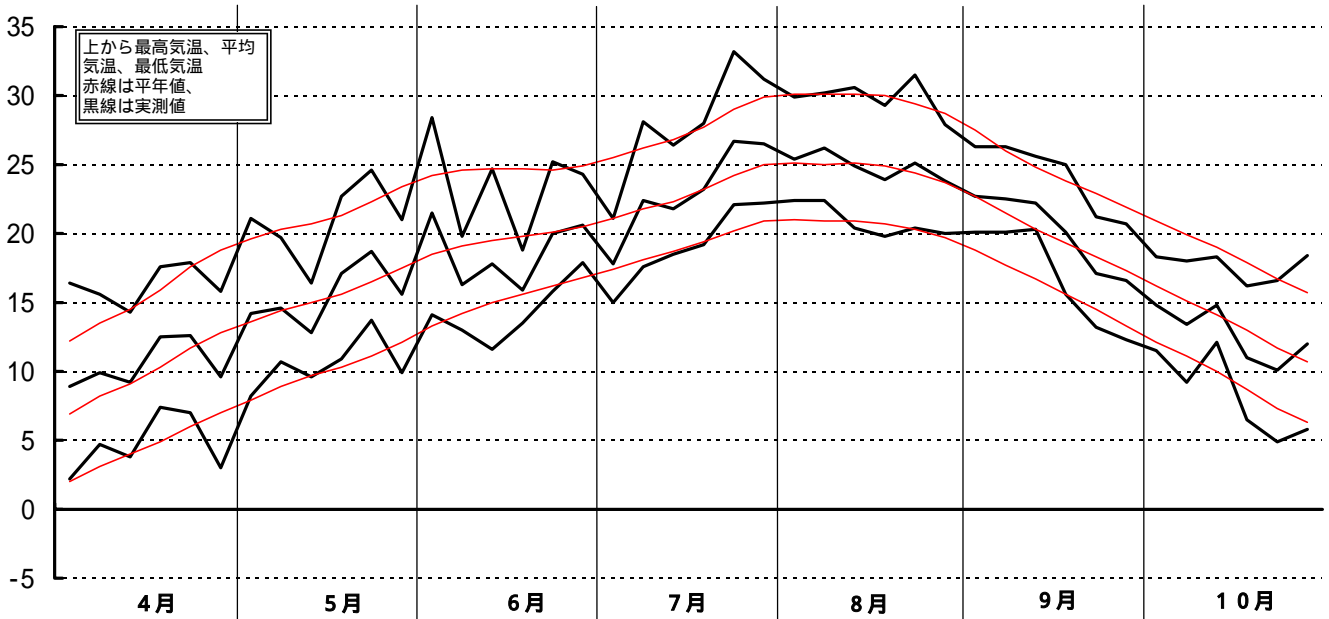

平成1年(1989)半旬別気象図(山形アメダス)

山形県立農業試験場

気温()

日照時間 (h)

降水量 (mm)

平均気温の
平年偏差