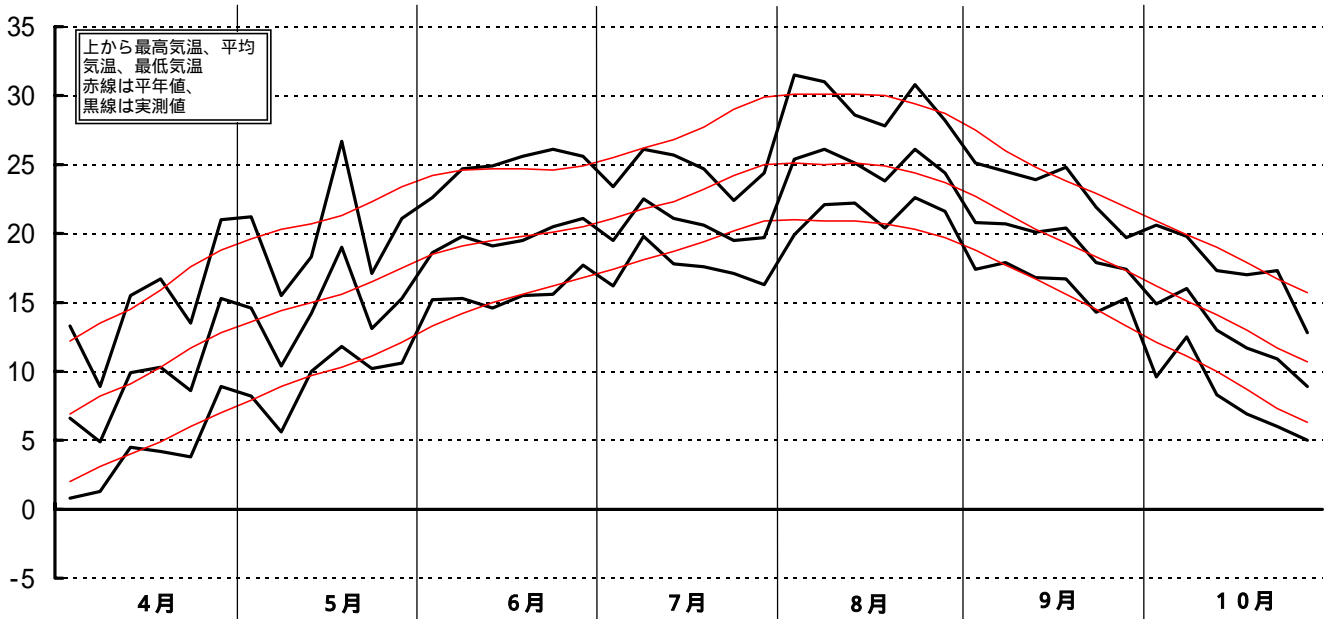

昭和63年(1988)半旬別気象図(山形アメダス)

山形県立農業試験場

気温()

日照時間 (h)

降水量 (mm)

平均気温の
平年偏差