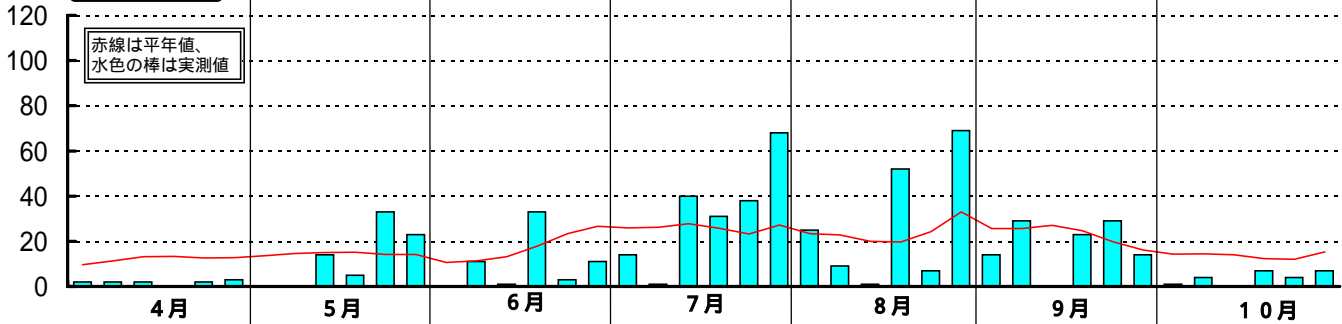

昭和62年(1987)半旬別気象図(山形アメダス)

山形県立農業試験場

気温()

日照時間(h)

降水量(mm)

平均気温の平年偏差