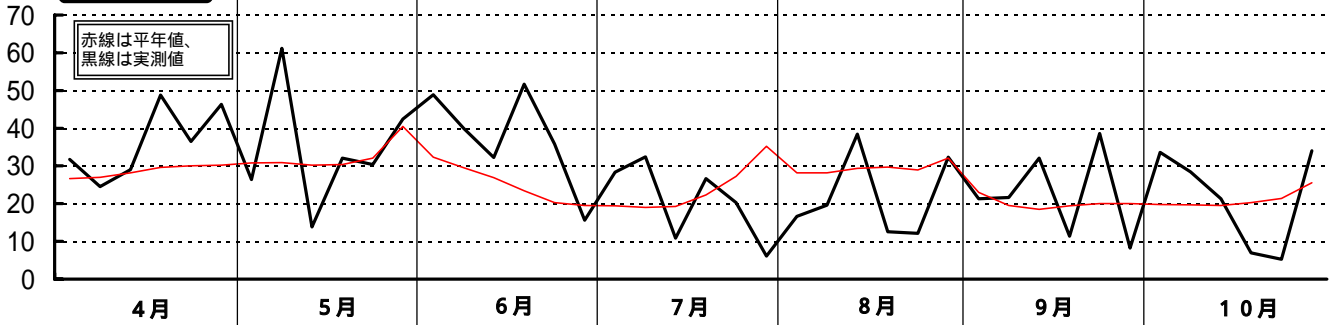

昭和62年(1987)半旬別気象図(山形アメダス)

山形県立農業試験場

気温()

日照時間(h)

降水量(mm)

平均気温の平年偏差