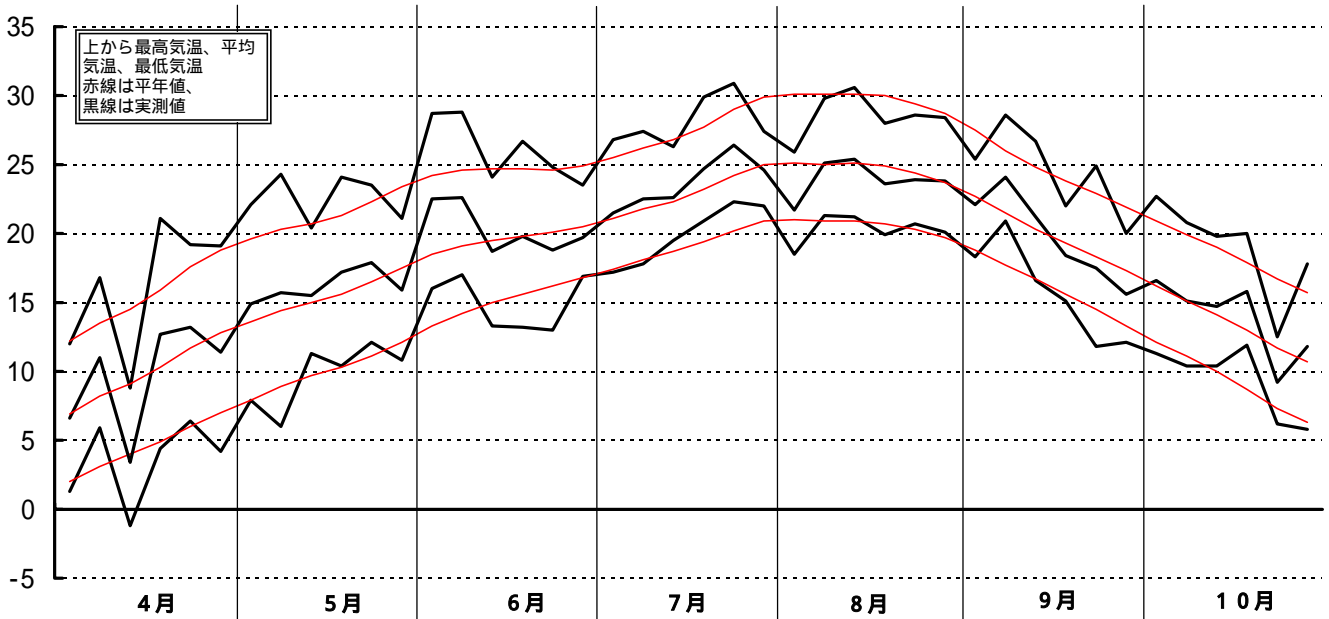

昭和62年(1987)半旬別気象図(山形アメダス)

山形県立農業試験場

気温()

日照時間(h)

降水量(mm)

平均気温の平年偏差