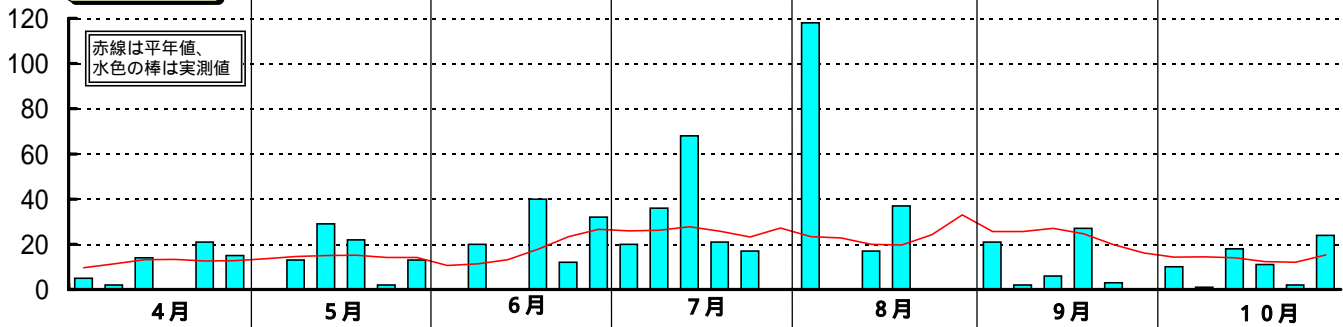

昭和61年(1986)半旬別気象図(山形アメダス)

山形県立農業試験場

気温()

日照時間(h)

降水量(mm)

平均気温の
平年偏差