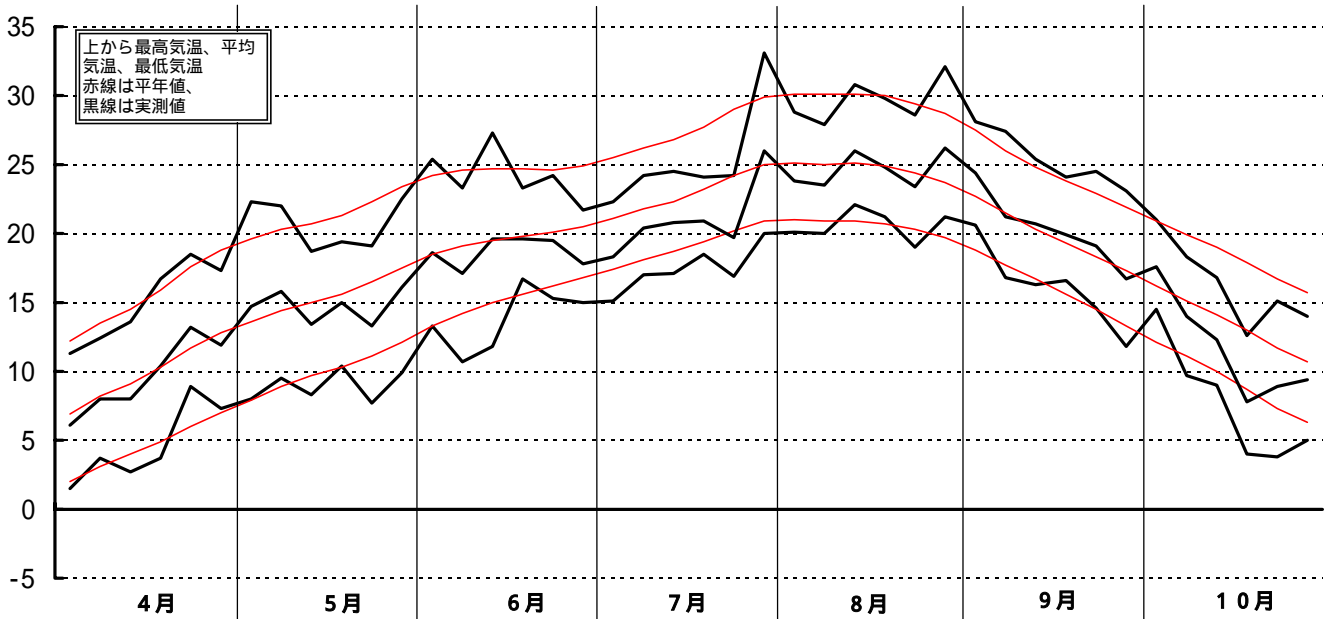

昭和61年(1986)半旬別気象図(山形アメダス)

山形県立農業試験場

気温()

日照時間(h)

降水量(mm)

平均気温の
平年偏差