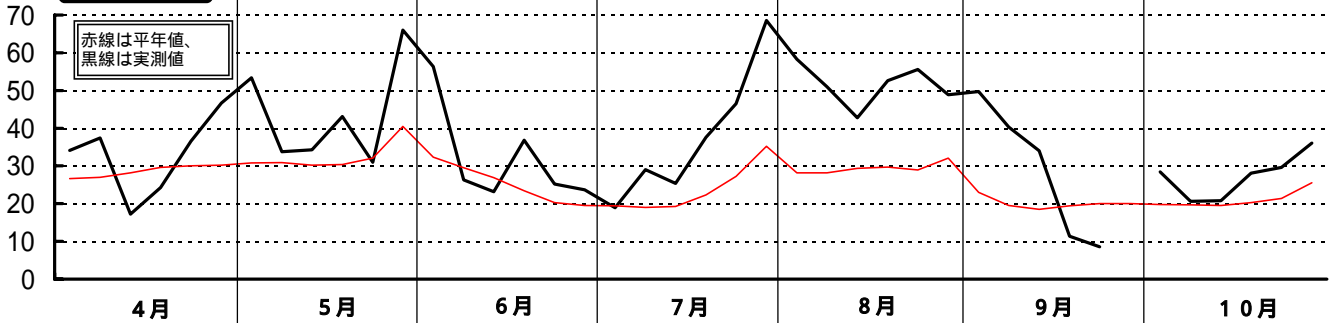

昭和60年(1985)半旬別気象図(山形アメダス)

山形県立農業試験場

気温()

日照時間(h)

降水量(mm)

平均気温の
平年偏差