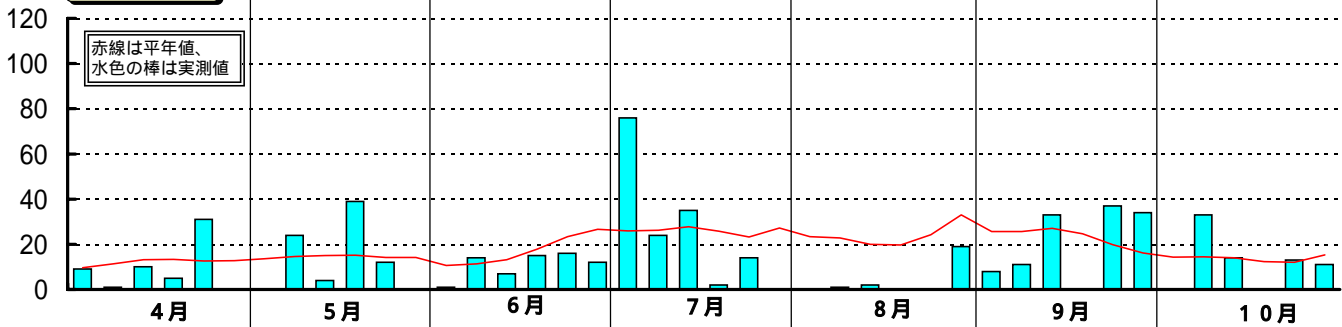

昭和60年(1985)半旬別気象図(山形アメダス)

山形県立農業試験場

気温()

日照時間(h)

降水量(mm)

平均気温の
平年偏差