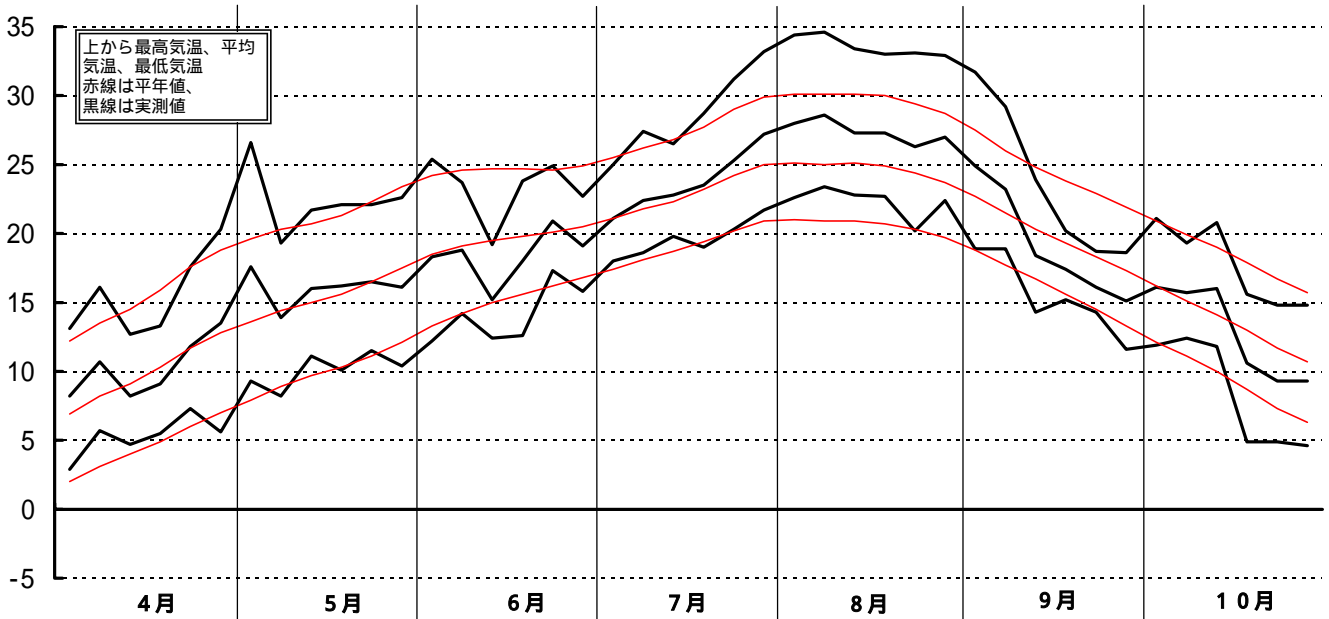

昭和60年(1985)半旬別気象図(山形アメダス)

山形県立農業試験場

気温()

日照時間(h)

降水量(mm)

平均気温の
平年偏差