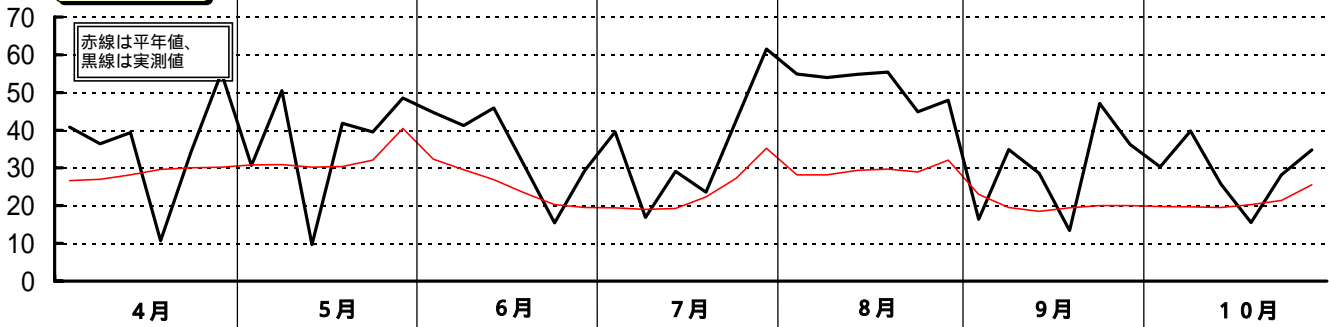

昭和59年(1984)半旬別気象図(山形アメダス)

山形県立農業試験場

気温()

日照時間(h)

降水量(mm)

平均気温の
平年偏差