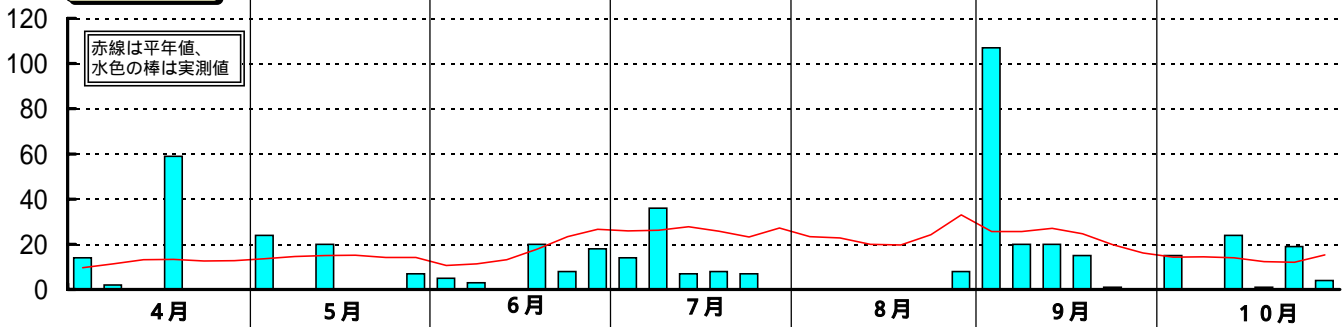

昭和59年(1984)半旬別気象図(山形アメダス)

山形県立農業試験場

気温()

日照時間(h)

降水量(mm)

平均気温の
平年偏差