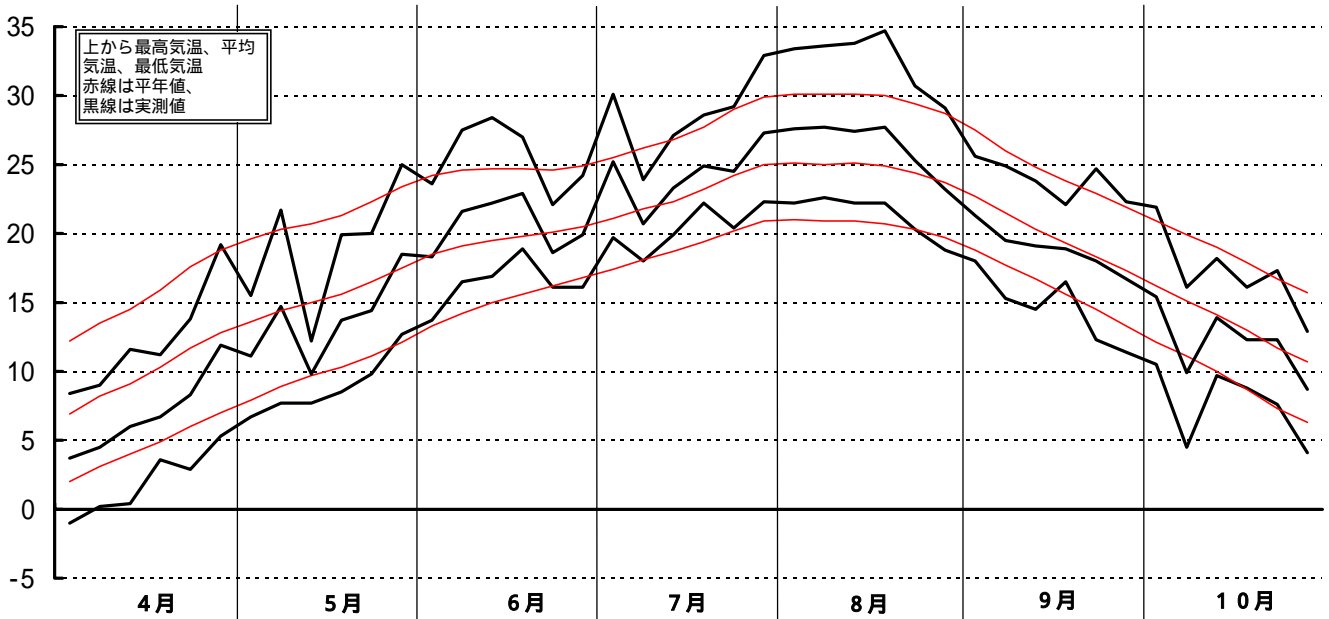

昭和59年(1984)半旬別気象図(山形アメダス)

山形県立農業試験場

気温()

日照時間(h)

降水量(mm)

平均気温の
平年偏差