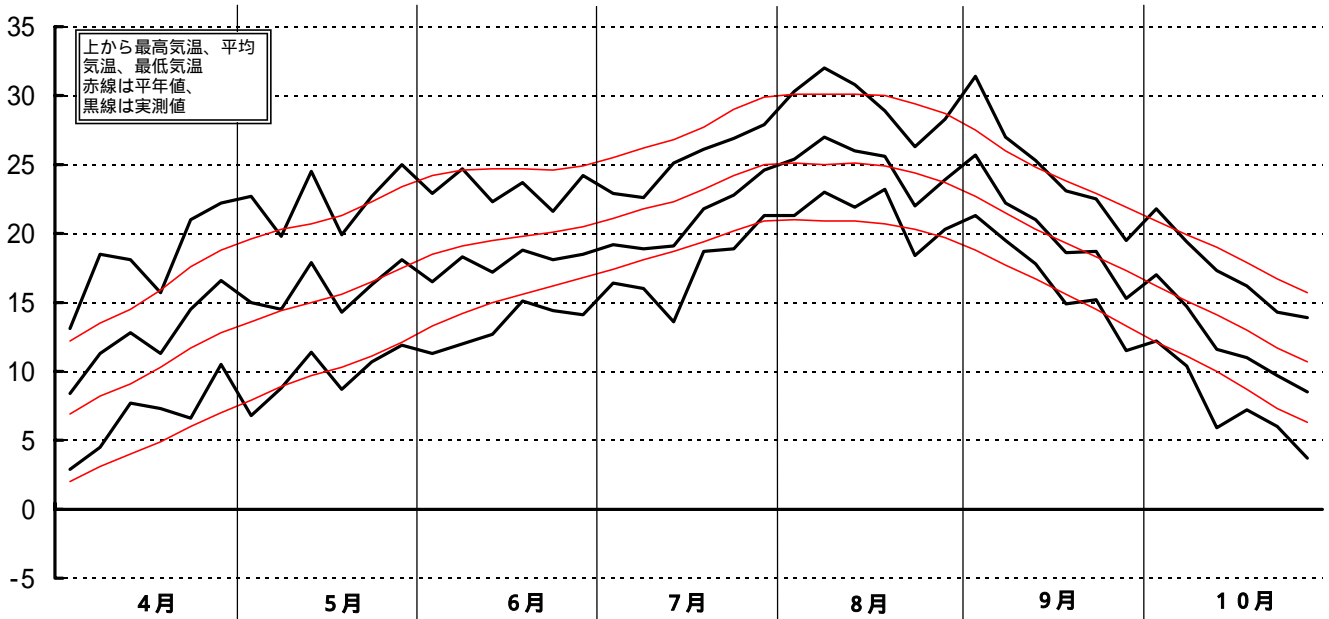

昭和58年(1983)半旬別気象図(山形アメダス)

山形県立農業試験場

気温()

日照時間 (h)

降水量 (mm)

平均気温の
平年偏差