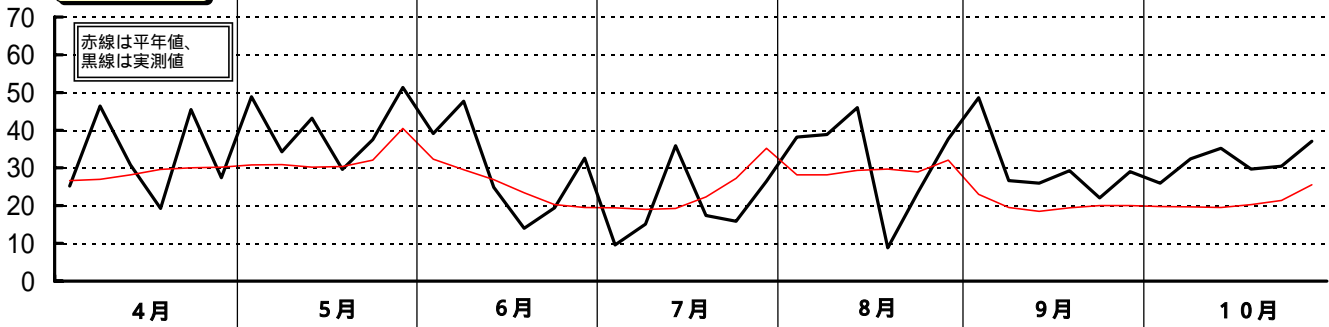

昭和58年(1983)半旬別気象図(山形アメダス)

山形県立農業試験場

気温()

日照時間 (h)

降水量 (mm)

平均気温の
平年偏差