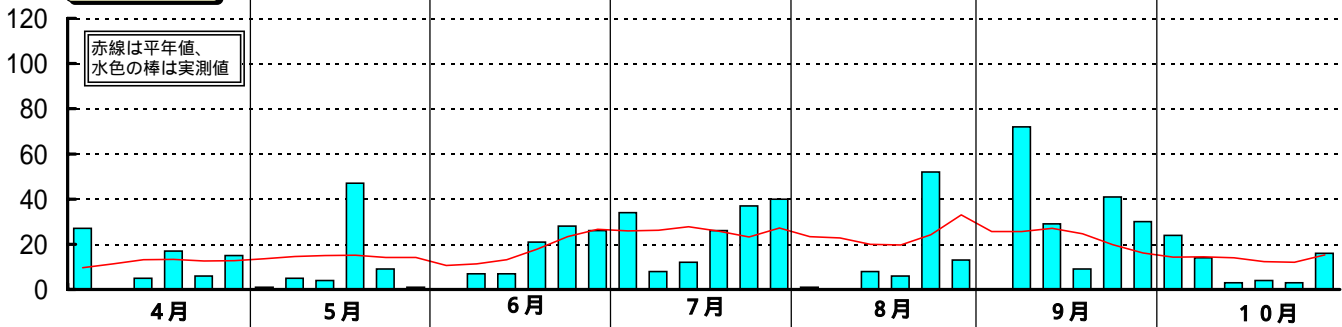

昭和58年(1983)半旬別気象図(山形アメダス)

山形県立農業試験場

気温()

日照時間 (h)

降水量 (mm)

平均気温の
平年偏差